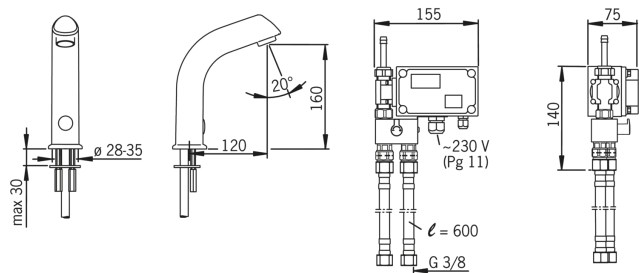

ТЕХНІЧНІ ДАНІ

Параметри витрати води

Витрата води (300 кПа) (з обмежувачем витоку)	0.11 l/s
Втрата тиску при витраті води 0.1 л/с	170 kPa

Технічні характеристики

Гаряча вода	max. +70°C
Робочий тиск	100 - 1000 kPa
Розмір з'єднання	G3/8
Довжина/відстань	120 mm
Матеріал	brass

Настроювання ПЗ

Тривалість кінцевого зливу	1 s (0-255 s)
Максимальний час подачі води	2 min (1 - 255 s)

Електронні параметри

Електроживлення	230 VAC
-----------------	----------------

Правила

Директива EMC	CE 89/336/EEC
EN стандарти	EN 15091
Рівень шуму	I (ISO 3822)
Клас захисту	IP 67

Тип дозволу

STF Сертифікат	STF VTT-RTH-00112-11
----------------	-----------------------------

Запасні частини

SP6104

Код	Назва	Код
01	Зворотний клапан, DN15	105311
02	Фотоелемент, 9 m	198081/9
02	Фотоелемент	198081
02	Фотоелемент, 3 m	198081/3
02	Фотоелемент, 6 m	198081/6
03	Обмежувач потоку, 6 l/min	198084
04	Електронна плата, 230 V	198085
05	Електромагнітний клапан, 230 V	198092
06	Вилив	198093
07	Грязьові фільтри, DN15	198094/2
08	Блок управління, 230 V	198095
09	Змішуючий клапан	600934V
10	Аератор, M24 x 1 STD HC A	232211
11	Шланг зі з'єднувачем, G1/2XD9	198008V
12	Терморегулятор	199201V
13	Ручка регулювання температури	600493V