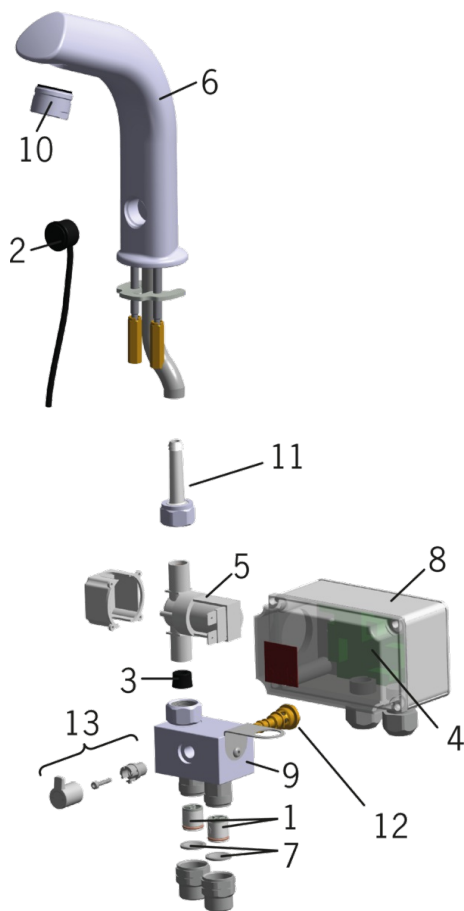

EAN: 6414150027239

www.oras.com/ua/products/oras/product/6104

Безконтактний змішувач для умивальника зі змішувальним клапаном. Стационарне електричне підключення 230 В. Відстань реагування може бути відрегульована від змішувача. Змішувач оснащений грязьовим фільтром.

Пропонується також змішувач з проводом до фотоелементу довжиною 3, 6 та 9 м:

Oras №

6104/3

6104/6

6104/9

Ціна + 20 євро

- Громадські та напів громадські місця
- Безконтактні, Окремий трансформатор
- На підставці
- Хром
- HONEYCOMB® - покращений захист від вапна
- Ручка регулювання температури
- Грязьовий фільтр, Зворотний клапан(-и)
- Інфрачервоний датчик

Настроювання ПЗ

Тривалість кінцевого зливу	1 s (0-255 s)
Максимальний час подачі води	2 min (1 - 255 s)

Електронні параметри

Електроживлення	230 VAC
-----------------	----------------

Правила

Директива EMC	CE 89/336/EEC
EN стандарти	EN 15091
Рівень шуму	I (ISO 3822)
Клас захисту	IP 67

Тип дозволу

STF Сертифікат	STF VTT-RTH-00112-11
----------------	-----------------------------

Запасні частини

SP6104

Код	Назва	Код
01	Зворотний клапан, DN15	105311
02	Фотоелемент, 9 m	198081/9
02	Фотоелемент	198081
02	Фотоелемент, 3 m	198081/3
02	Фотоелемент, 6 m	198081/6
03	Обмежувач потоку, 6 l/min	198084
04	Електронна плата, 230 V	198085
05	Електромагнітний клапан, 230 V	198092
06	Вилив	198093
07	Грязьові фільтри, DN15	198094/2
08	Блок управління, 230 V	198095
09	Змішуючий клапан	600934V
10	Аератор, M24 x 1 STD HC A	232211
11	Шланг зі з'єднувачем, G1/2XD9	198008V
12	Терморегулятор	199201V
13	Ручка регулювання температури	600493V