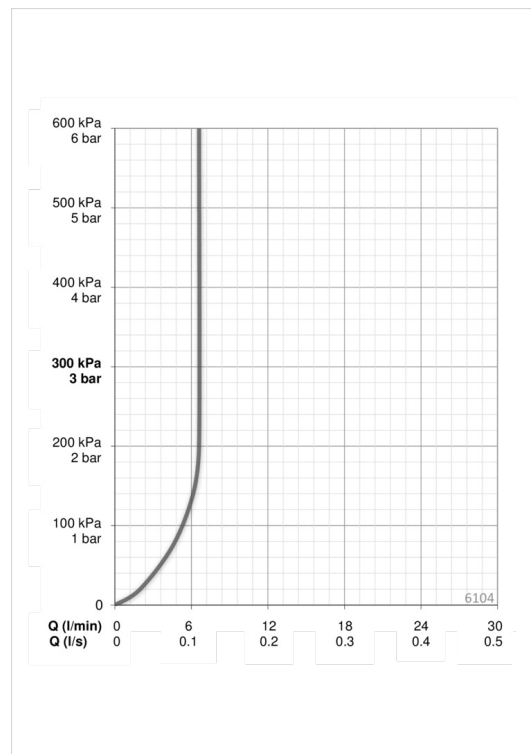

Тип дозволу

STF Сертифікат	STF VTT-RTH-00112-11