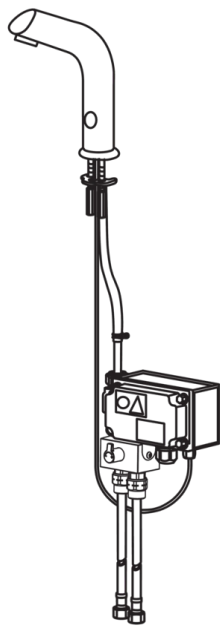

EAN: 6414150027239

www.oras.com/ua/products/oras/product/6104

Безконтактний змішувач для умивальника зі змішувальним клапаном. Стационарне електричне підключення 230 В. Відстань реагування може бути відрегульована від змішувача. Змішувач оснащений грязьовим фільтром.

Пропонується також змішувач з проводом до фотоелементу довжиною 3, 6 та 9 м:

Oras №

6104/3

6104/6

6104/9

Ціна + 20 євро

- Громадські та напів громадські місця
- Безконтактні, Окремий трансформатор
- На підставці
- Хром
- HONEYCOMB® - покращений захист від вапна
- Ручка регулювання температури
- Грязьовий фільтр, Зворотний клапан(-и)
- Інфрачервоний датчик

Тип дозволу

STF Сертифікат	STF VTT-RTH-00112-11
----------------	-----------------------------

Запасні частини

SP6104

Код	Назва	Код
01	Зворотний клапан, DN15	105311
02	Фотоелемент, 9 m	198081/9
02	Фотоелемент	198081
02	Фотоелемент, 3 m	198081/3
02	Фотоелемент, 6 m	198081/6
03	Обмежувач потоку, 6 l/min	198084
04	Електронна плата, 230 V	198085
05	Електромагнітний клапан, 230 V	198092
06	Вилив	198093
07	Грязьові фільтри, DN15	198094/2
08	Блок управління, 230 V	198095
09	Змішуючий клапан	600934V
10	Аератор, M24 x 1 STD HC A	232211
11	Шланг зі з'єднувачем, G1/2XD9	198008V
12	Терморегулятор	199201V
13	Ручка регулювання температури	600493V