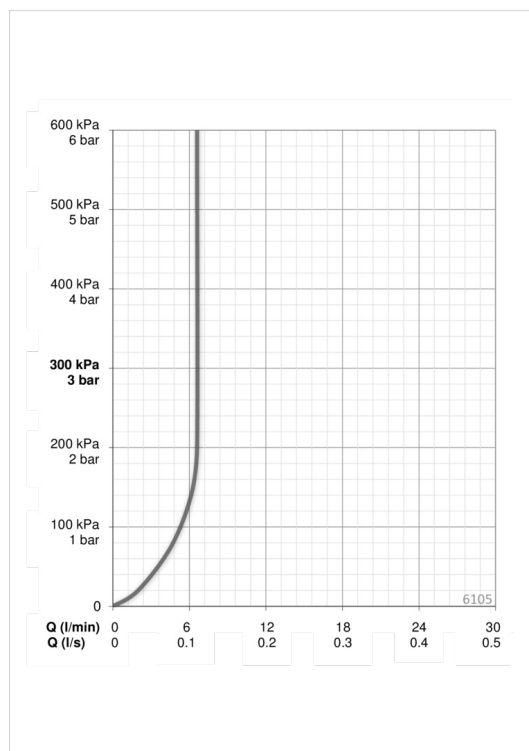

Tüübikinnitused

STF-sertifikaat **STF VTT-RTH-00112-11**