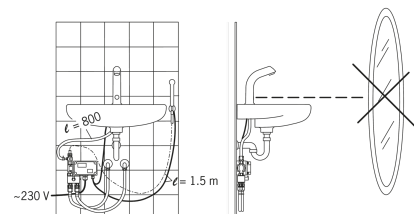

Tüübikinnitused

STF-sertifikaat **STF VTT-RTH-00112-11**