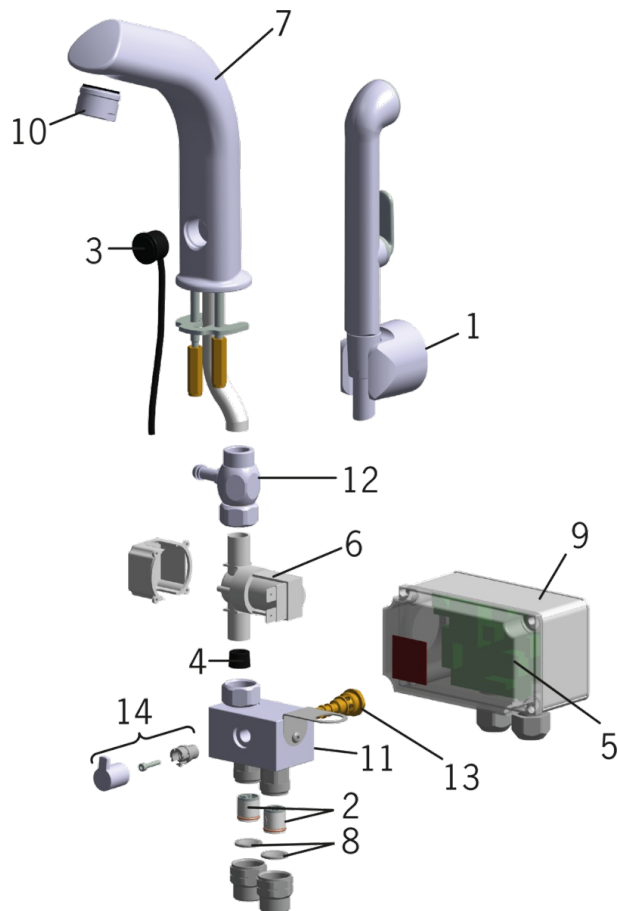

Käsiduši kasutamine: tõsta käsiduš hoidjast ja vajuta päästikule. Veevool katkeb kui käsiduš asetada tagasi hoidjasse.

Segistile on saadaval ka pikendussari, 2 - 5 m (Oras nr. 197033/m)

Segistit on võimalik komplekteerida 3, 6 või 9 m fotoelemendikaabliga.

6105/3

6105/6

6105/9

- Ravi- ja hoolekandeaasutused
- Kontaktivabad segistid, Eraldi alaldi, Bidetta
- Tööpinnale paigaldatav
- Kroom
- Jäik jooksutoru, Valatud
- Lihtsasti puhastatav õhusti
- Temperatuuriseadekahv
- Dušihoidik
- Bidetta käsiduš
- Prügipüüdur(id), Tagasilöögiklapid
- Infrapunasensor, Toiteallikas

Tehnilised andmed

Vooluhulk

Normvooluhulk 300 kPa (vooluhulga piirajaga) **0.11 l/s**
Rõhukadu vooluhulgal (0.1 l/s) **220 kPa**

Tehnilised omadused

Kuum vesi **max. +70°C**
Kasutussurve **100 - 1000 kPa**
Ühenduse mõõt **G3/8**
Tööulatus **120 mm**
Materjal **Messing**

Tüübikinnitused

STF-sertifikaat **STF VTT-RTH-00112-11**

Varuosad

SP6105

	Nimetus	Kood
01	Hoidja Valge	198082
02	Tagasilöögiklapp, DN15	105311
03	Fotoelement, 9 m	198081/9
03	Fotoelement	198081
03	Fotoelement, 3 m	198081/3
03	Fotoelement, 6 m	198081/6
04	Vooluhulgapiiraja, 6 l/min	198084
05	Elektronikakaart, 230 V	198086
06	Magnetventiil, 230 V	198092
07	Jooksutoru komplektne	198093
08	Prügipüüdurid (2tk), DN15	198094/2
09	Juhtkarbik, 230 V	198096
10	Õhusti, M24 x 1 STD HC A	232211
11	Seguventiil	600934V
12	Joasuunaja (10tk)	198791
13	Temperatuuriseadja	199201V
14	Temperatuuriseadekahv	600493V