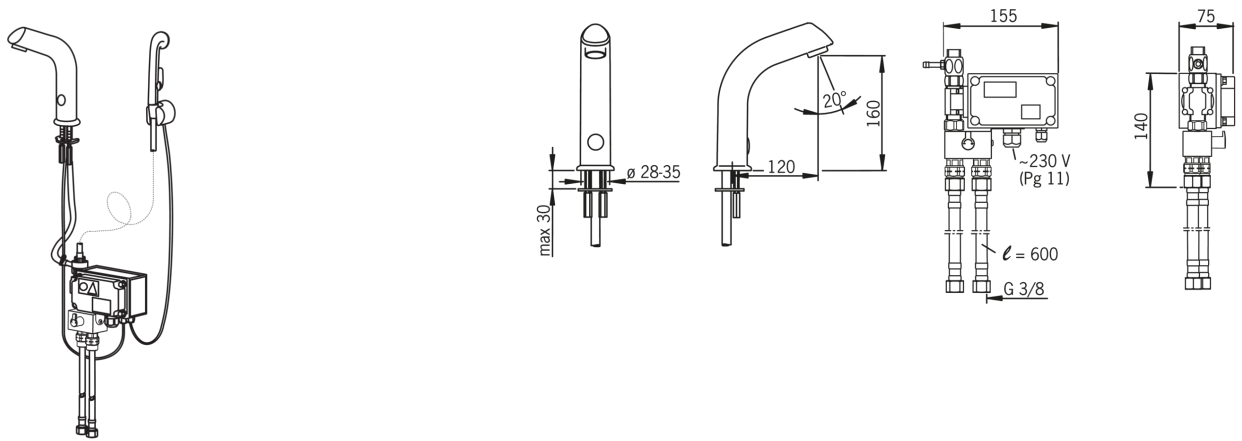

Varuosad

SP6105

	Nimetus	Kood
01	Hoidja Valge	198082
02	Tagasilöögiklapp, DN15	105311
03	Fotoelement, 9 m	198081/9
03	Fotoelement	198081
03	Fotoelement, 3 m	198081/3
03	Fotoelement, 6 m	198081/6
04	Vooluhulgapiiraja, 6 l/min	198084
05	Elektronikakaart, 230 V	198086
06	Magnetventiil, 230 V	198092
07	Jooksutoru komplektne	198093
08	Prügipüüdurid (2tk), DN15	198094/2
09	Juhtkarbik, 230 V	198096
10	Õhusti, M24 x 1 STD HC A	232211
11	Seguventiil	600934V
12	Joasuunaja (10tk)	198791
13	Temperatuuriseadja	199201V
14	Temperatuuriseadekahv	600493V