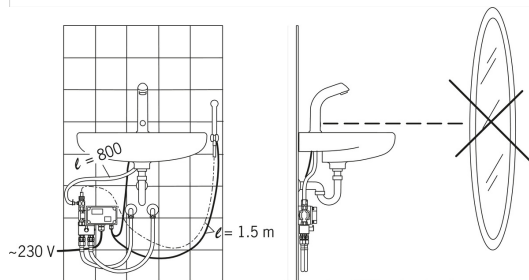

Patvirtinimo tipas

STF sertifikatas	STF VTT-RTH-00112-11