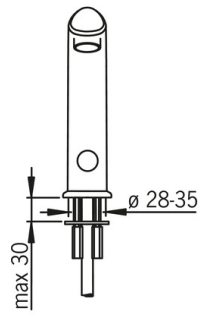

Atsarginės dalys

SP6105

	Pavadinimas	Kodas
01	Laikiklis Baltas	198082
02	Atbulinis vožtuvas, DN15	105311
03	Fotosensorius, 9 m	198081/9
03	Fotosensorius	198081
03	Fotosensorius, 3 m	198081/3
03	Fotosensorius, 6 m	198081/6
04	Srauto ribotuvas, 6 l/min	198084
05	Elektroninė plokštė, 230 V	198086
06	Solenoidinis ventilis, 230 V	198092
07	Snapas	198093
08	Filtrai, DN15	198094/2
09	Valdymo blokas, 230 V	198096
10	Aeratorius, M24 x 1 STD HC A	232211
11	Maišymo ventiliai	600934V
12	Ežektorius	198791
13	Temperatūros reguliatorius	199201V
14	Temperatūros rankenėlė	600493V