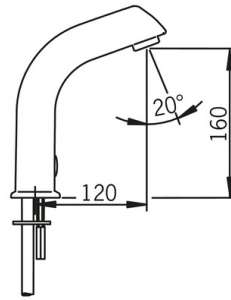

Atsarginės dalys

SP6105

	Pavadinimas	Kodas
01	Laikiklis Baltas	198082
02	Atbulinis vožtuvas, DN15	105311
03	Fotosensorius, 9 m	198081/9
03	Fotosensorius	198081
03	Fotosensorius, 3 m	198081/3
03	Fotosensorius, 6 m	198081/6
04	Srauto ribotuvas, 6 l/min	198084
05	Elektroninė plokštė, 230 V	198086
06	Solenoidinis ventilis, 230 V	198092
07	Snapas	198093
08	Filtrai, DN15	198094/2
09	Valdymo blokas, 230 V	198096
10	Aeratorius, M24 x 1 STD HC A	232211
11	Maišymo ventiliai	600934V
12	Ežektorius	198791
13	Temperatūros reguliatorius	199201V
14	Temperatūros rankenėlė	600493V