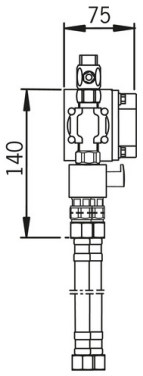

Techniniai duomenys

Srauto duomenys

Srovės stiprumas prie 300 kPa (su srovės ribotuviu)	0.11 l/s
Spaudimo praradimas (0.1 l/s)	220 kPa

Techninės ypatybės

Vandens temperatūra	max. +70°C
Darbinis spaudimas	100 - 1000 kPa
Pajungimo dydis	G3/8
Projekcija	120 mm
Medžiaga	brass

Atsarginės dalys

SP6105

	Pavadinimas	Kodas
01	Laikiklis Baltas	198082
02	Atbulinis vožtuvas, DN15	105311
03	Fotosensorius, 9 m	198081/9
03	Fotosensorius	198081
03	Fotosensorius, 3 m	198081/3
03	Fotosensorius, 6 m	198081/6
04	Srauto ribotuvas, 6 l/min	198084
05	Elektroninė plokštė, 230 V	198086
06	Solenoidinis ventilis, 230 V	198092
07	Snapas	198093
08	Filtrai, DN15	198094/2
09	Valdymo blokas, 230 V	198096
10	Aeratorius, M24 x 1 STD HC A	232211
11	Maišymo ventiliai	600934V
12	Ežektorius	198791
13	Temperatūros reguliatorius	199201V
14	Temperatūros rankenėlė	600493V