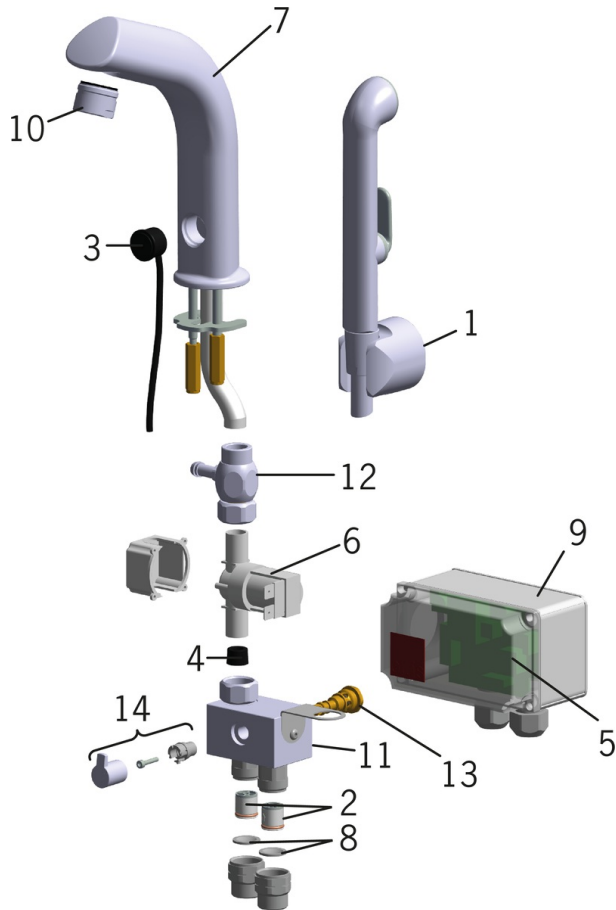

EAN: 6414150027246

www.oras.com/lt/products/oras/product/6105

Bekontaktis praustuvo maišytuvas su maišymo vožtuvu ir rankiniu dušeliu. Stacionarus 230 V maitinimas. Sensorinis atstumas ir srovės tekėjimo trukmė po prausimosi reguliuojami sumontavus. Rankinio dušelio darbo principas: rankinis dušelis nuimamas nuo laikiklio ir paspaudžiamas perjungėjas. Vandens tekėjimas nutraukiamas kai dušelis pastatomas į laikiklį. Maišytuvą galima komplektuoti su dušelio prailginimo jungtimi 2 - 5 m.

- Sveikata ir Priežiūra
- Bekontaktis, Transformatorius, Bidetta
- Montuojamas stalviršyje
- Chromas
- Stacionarus vandens snapas, Vientisa korpuso konstrukcija
- HONEYCOMB® - patobulinta apsauga nuo kalkių
- Temperatūros valdymo rankenėlė
- Dušo laikiklis
- Bidetta rankinis dušelis
- Filtras (-ai), Atbulinis filtro vožtuvas (-ai)
- Infraraudonųjų spindulių sensorius, Maitinimo šaltinis

Techniniai duomenys

Srauto duomenys

Srovės stiprumas prie 300 kPa (su srovės ribotuviu)	0.11 l/s
Spaudimo praradimas (0.1 l/s)	220 kPa

Techninės ypatybės

Vandens temperatūra	max. +70°C
Darbinis spaudimas	100 - 1000 kPa
Pajungimo dydis	G3/8
Projekcija	120 mm
Medžiaga	brass

Atsarginės dalys

SP6105

	Pavadinimas	Kodas
01	Laikiklis Baltas	198082
02	Atbulinis vožtuvas, DN15	105311
03	Fotosensorius, 9 m	198081/9
03	Fotosensorius	198081
03	Fotosensorius, 3 m	198081/3
03	Fotosensorius, 6 m	198081/6
04	Srauto ribotuvas, 6 l/min	198084
05	Elektroninė plokštė, 230 V	198086
06	Solenoidinis ventilis, 230 V	198092
07	Snapas	198093
08	Filtrai, DN15	198094/2
09	Valdymo blokas, 230 V	198096
10	Aeratorius, M24 x 1 STD HC A	232211
11	Maišymo ventiliai	600934V
12	Ežektorius	198791
13	Temperatūros reguliatorius	199201V
14	Temperatūros rankenėlė	600493V