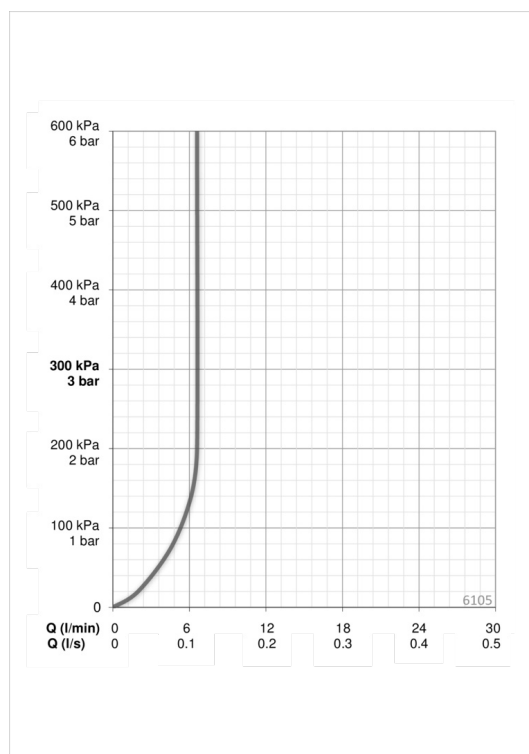

Patvirtinimo tipas

STF sertifikatas	STF VTT-RTH-00112-11