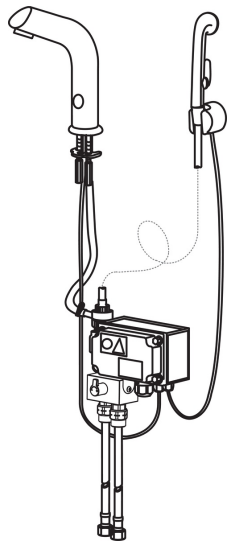

EAN: 6414150027246

www.oras.com/lt/products/oras/product/6105

Bekontaktis praustuvo maišytuvas su maišymo vožtuvu ir rankiniu dušeliu. Stacionarus 230 V maitinimas. Sensorinis atstumas ir srovės tekėjimo trukmė po prausimosi reguliuojami sumontavus. Rankinio dušelio darbo principas: rankinis dušelis nuimamas nuo laikiklio ir paspaudžiamas perjungėjas. Vandens tekėjimas nutraukiamas kai dušelis pastatomas į laikiklį. Maišytuvą galima komplektuoti su dušelio prailginimo jungtimi 2 - 5 m.

- Sveikata ir Priežiūra
- Bekontaktis, Transformatorius, Bidetta
- Montuojamas stalviršyje
- Chromas
- Stacionarus vandens snapas, Vientisa korpuso konstrukcija
- HONEYCOMB® - patobulinta apsauga nuo kalkių
- Temperatūros valdymo rankenėlė
- Dušo laikiklis
- Bidetta rankinis dušelis
- Filtras (-ai), Atbulinis filtro vožtuvas (-ai)
- Infraraudonųjų spindulių sensorius, Maitinimo šaltinis

Techniniai duomenys

Srauto duomenys

Srovės stiprumas prie 300 kPa (su srovės ribotuviu)	0.11 l/s
Spaudimo praradimas (0.1 l/s)	220 kPa

Techninės ypatybės

Vandens temperatūra	max. +70°C
Darbinis spaudimas	100 - 1000 kPa
Pajungimo dydis	G3/8
Projekcija	120 mm
Medžiaga	brass

Atsarginės dalys

SP6105

	Pavadinimas	Kodas
01	Laikiklis Baltas	198082
02	Atbulinis vožtuvas, DN15	105311
03	Fotosensorius, 9 m	198081/9
03	Fotosensorius	198081
03	Fotosensorius, 3 m	198081/3
03	Fotosensorius, 6 m	198081/6
04	Srauto ribotuvas, 6 l/min	198084
05	Elektroninė plokštė, 230 V	198086
06	Solenoidinis ventilis, 230 V	198092
07	Snapas	198093
08	Filtrai, DN15	198094/2
09	Valdymo blokas, 230 V	198096
10	Aeratorius, M24 x 1 STD HC A	232211
11	Maišymo ventiliai	600934V
12	Ežektorius	198791
13	Temperatūros reguliatorius	199201V
14	Temperatūros rankenėlė	600493V