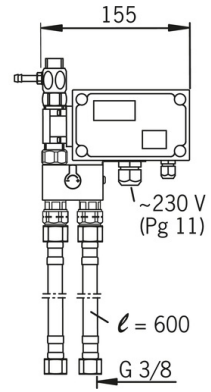

Atsarginės dalys

SP6105

	Pavadinimas	Kodas
01	Laikiklis Baltas	198082
02	Atbulinis vožtuvas, DN15	105311
03	Fotosensorius, 9 m	198081/9
03	Fotosensorius	198081
03	Fotosensorius, 3 m	198081/3
03	Fotosensorius, 6 m	198081/6
04	Srauto ribotuvas, 6 l/min	198084
05	Elektroninė plokštė, 230 V	198086
06	Solenoidinis ventilis, 230 V	198092
07	Snapas	198093
08	Filtrai, DN15	198094/2
09	Valdymo blokas, 230 V	198096
10	Aeratorius, M24 x 1 STD HC A	232211
11	Maišymo ventiliai	600934V
12	Ežektorius	198791
13	Temperatūros reguliatorius	199201V
14	Temperatūros rankenėlė	600493V