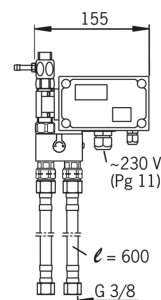

ТЕХНІЧНІ ДАНІ

Параметри витрати води

Витрата води (300 кПа) (з обмежувачем витоку)	0.11 l/s
Втрата тиску при витраті води 0.1 л/с	220 kPa

Технічні характеристики

Гаряча вода	max. +70°C
Робочий тиск	100 - 1000 kPa
Розмір з'єднання	G3/8
Довжина/відстань	120 mm
Матеріал	brass

Настроювання ПЗ

Тривалість кінцевого зливу	1 s (0-255 s)
Максимальний час подачі води	2 min (1 - 255 s)

Електронні параметри

Електроживлення	230 VAC

Правила

Директива EMC	CE 89/336/EEC
EN стандарти	EN 15091
Рівень шуму	I (ISO 3822)
Клас захисту	IP 67

Тип дозволу

STF Сертифікат	STF VTT-RTH-00112-11