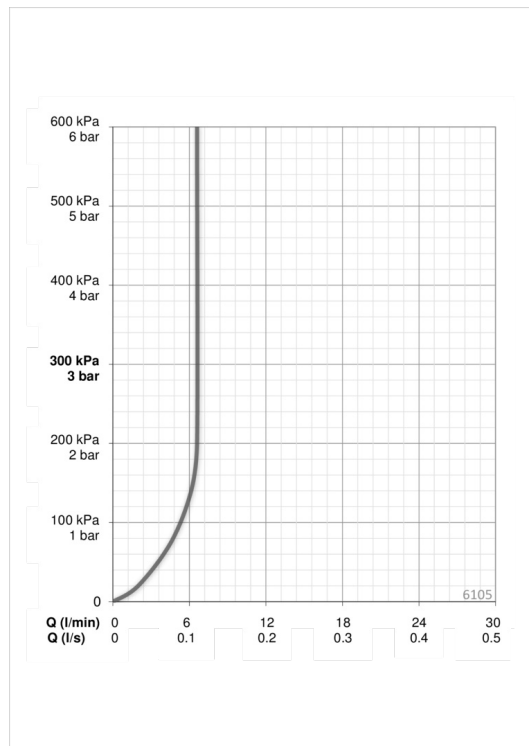

ТЕХНІЧНІ ДАНІ

Параметри витрати води

Витрата води (300 кПа) (з обмежувачем витоку)	0.11 l/s
Втрата тиску при витраті води 0.1 л/с	220 kPa

Технічні характеристики

Гаряча вода	max. +70°C
Робочий тиск	100 - 1000 kPa
Розмір з'єднання	G3/8
Довжина/відстань	120 mm
Матеріал	brass

Настроювання ПЗ

Тривалість кінцевого зливу	1 s (0-255 s)
Максимальний час подачі води	2 min (1 - 255 s)

Електронні параметри

Електроживлення	230 VAC

Правила

Директива EMC	CE 89/336/EEC
EN стандарти	EN 15091
Рівень шуму	I (ISO 3822)
Клас захисту	IP 67

Тип дозволу

STF Сертифікат	STF VTT-RTH-00112-11