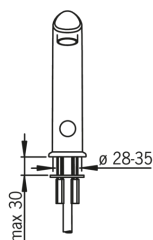

ТЕХНІЧНІ ДАНІ

Параметри витрати води

Витрата води (300 кПа) (з обмежувачем витоку)	0.11 l/s
Втрата тиску при витраті води 0.1 л/с	220 kPa

Технічні характеристики

Гаряча вода	max. +70°C
Робочий тиск	100 - 1000 kPa
Розмір з'єднання	G3/8
Довжина/відстань	120 mm
Матеріал	brass

Настроювання ПЗ

Тривалість кінцевого зливу	1 s (0-255 s)
Максимальний час подачі води	2 min (1 - 255 s)

Електронні параметри

Електроживлення	230 VAC

Правила

Директива EMC	CE 89/336/EEC
EN стандарти	EN 15091
Рівень шуму	I (ISO 3822)
Клас захисту	IP 67

Тип дозволу

STF Сертифікат	STF VTT-RTH-00112-11