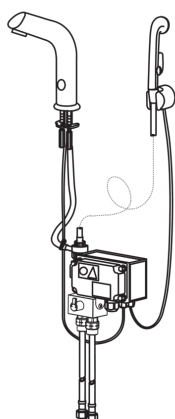

ТЕХНІЧНІ ДАНІ

Параметри витрати води

Витрата води (300 кПа) (з обмежувачем витоку)	0.11 l/s
Втрата тиску при витраті води 0.1 л/с	220 kPa

Технічні характеристики

Гаряча вода	max. +70°C
Робочий тиск	100 - 1000 kPa
Розмір з'єднання	G3/8
Довжина/відстань	120 mm
Матеріал	brass

Настроювання ПЗ

Тривалість кінцевого зливу	1 s (0-255 s)
Максимальний час подачі води	2 min (1 - 255 s)

Електронні параметри

Електроживлення	230 VAC

Правила

Директива EMC	CE 89/336/EEC
EN стандарти	EN 15091
Рівень шуму	I (ISO 3822)
Клас захисту	IP 67

Тип дозволу

STF Сертифікат	STF VTT-RTH-00112-11