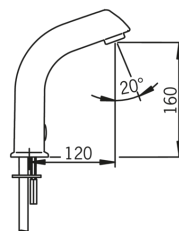

ТЕХНІЧНІ ДАНІ

Параметри витрати води

Витрата води (300 кПа) (з обмежувачем витоку)	0.11 l/s
Втрата тиску при витраті води 0.1 л/с	220 kPa

Технічні характеристики

Гаряча вода	max. +70°C
Робочий тиск	100 - 1000 kPa
Розмір з'єднання	G3/8
Довжина/відстань	120 mm
Матеріал	brass

Настроювання ПЗ

Тривалість кінцевого зливу	1 s (0-255 s)
Максимальний час подачі води	2 min (1 - 255 s)

Електронні параметри

Електроживлення	230 VAC

Правила

Директива EMC	CE 89/336/EEC
EN стандарти	EN 15091
Рівень шуму	I (ISO 3822)
Клас захисту	IP 67

Тип дозволу

STF Сертифікат	STF VTT-RTH-00112-11