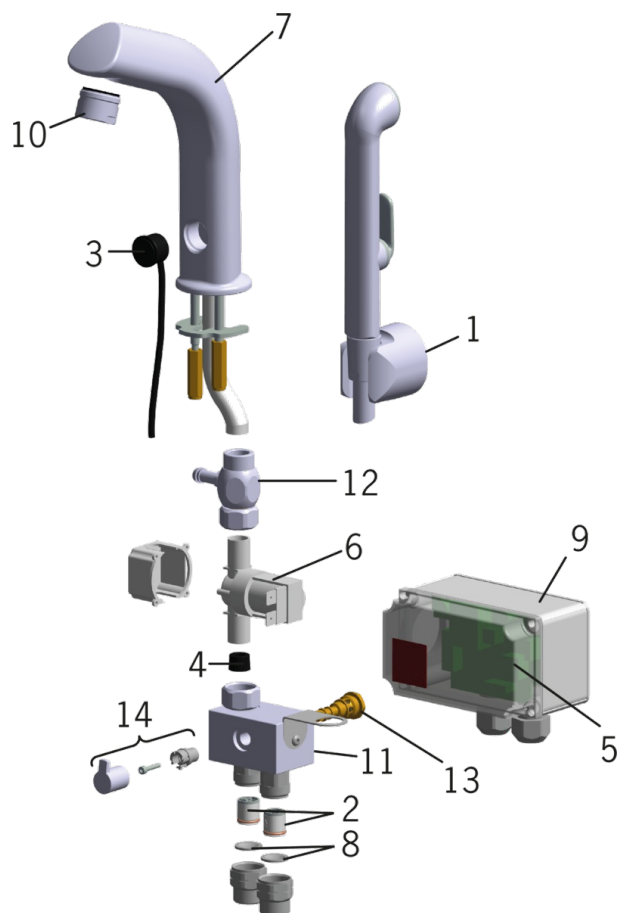

### SP6105

	Назва	Код
01	Стінний кронштейн Білий	198082
02	Зворотний клапан, DN15	105311
03	Фотоелемент, 9 m	198081/9
03	Фотоелемент	198081
03	Фотоелемент, 3 m	198081/3
03	Фотоелемент, 6 m	198081/6
04	Обмежувач потоку, 6 l/min	198084
05	Електронна плата, 230 V	198086
06	Електромагнітний клапан, 230 V	198092
07	Вилив	198093
08	Грязьові фільтри, DN15	198094/2
09	Блок управління, 230 V	198096
10	Аератор, M24 x 1 STD HC A	232211
11	Змішуючий клапан	600934V
12	Ежектор	198791
13	Терморегулятор	199201V
14	Ручка регулювання температури	600493V