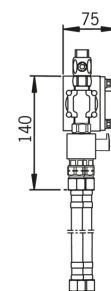

ТЕХНІЧНІ ДАНІ

Параметри витрати води

Витрата води (300 кПа) (з обмежувачем витоку)	0.11 l/s
Втрата тиску при витраті води 0.1 л/с	220 kPa

Технічні характеристики

Гаряча вода	max. +70°C
Робочий тиск	100 - 1000 kPa
Розмір з'єднання	G3/8
Довжина/відстань	120 mm
Матеріал	brass

Настроювання ПЗ

Тривалість кінцевого зливу	1 s (0-255 s)
Максимальний час подачі води	2 min (1 - 255 s)

Електронні параметри

Електроживлення	230 VAC

Правила

Директива EMC	CE 89/336/EEC
EN стандарти	EN 15091
Рівень шуму	I (ISO 3822)
Клас захисту	IP 67

Тип дозволу

STF Сертифікат	STF VTT-RTH-00112-11