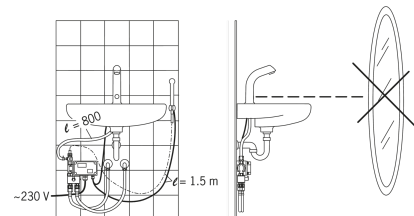

ТЕХНІЧНІ ДАНІ

Параметри витрати води

Витрата води (300 кПа) (з обмежувачем витоку)	0.11 l/s
Втрата тиску при витраті води 0.1 л/с	220 kPa

Технічні характеристики

Гаряча вода	max. +70°C
Робочий тиск	100 - 1000 kPa
Розмір з'єднання	G3/8
Довжина/відстань	120 mm
Матеріал	brass

Настроювання ПЗ

Тривалість кінцевого зливу	1 s (0-255 s)
Максимальний час подачі води	2 min (1 - 255 s)

Електронні параметри

Електроживлення	230 VAC

Правила

Директива EMC	CE 89/336/EEC
EN стандарти	EN 15091
Рівень шуму	I (ISO 3822)
Клас захисту	IP 67

Тип дозволу

STF Сертифікат	STF VTT-RTH-00112-11