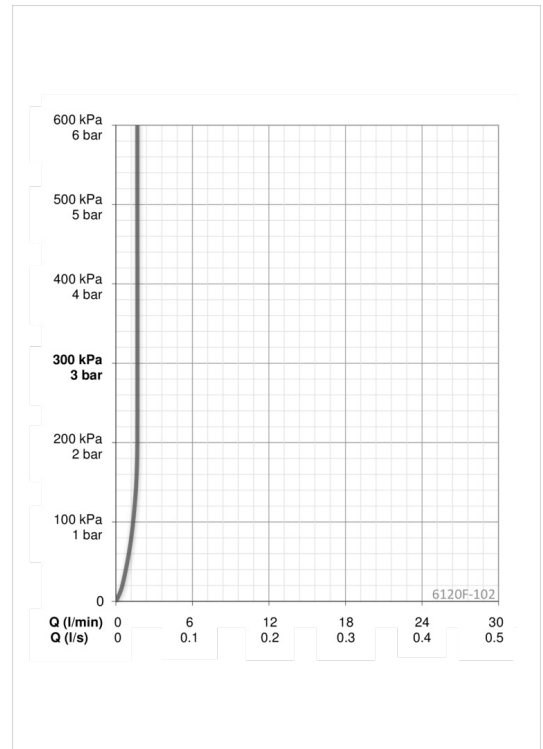

Тип дозволу

GDV Danmark **04/00229**