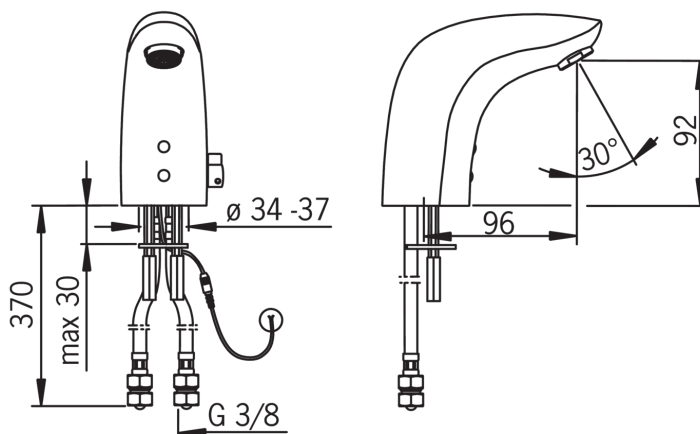

Запасні частини

SP6120F-102

Код	Назва	Код
01	Аератор, M24x1 , -102	601255V
02	Сенсор, 12 V	600082V
03	Електромагнітний клапан	199206V
04	Опорне кільце мембрани	199205V
05	Терморегулятор	199201V
06	Ручка регулювання температури, L=15	199212V
07	Заглушка	199208V
08	Сальник, 8x14.3x2	600705/10
09	Грязьові фільтри	199257/2
10	Зворотний клапан з грязьовим фільтром	198473/2