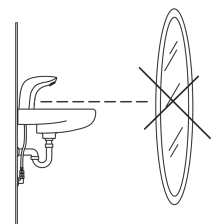

Тип дозволу

GDV Danmark **04/00229**