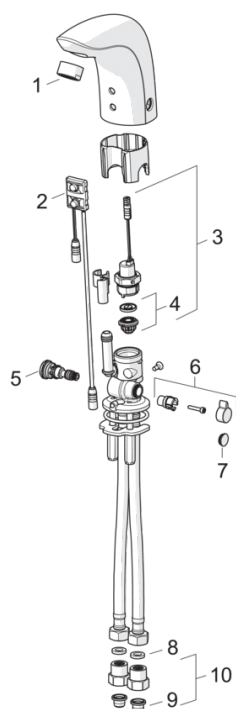

No adjustments are needed at installation because an advanced Autofocus sensor is used. Flow controller (1.7 l/min) enables low water consumption. Flow-rate 1.7 l/min.

Electrical connection 12 V via a separate power supply (e.g. Oras No. 199275).

ТЕХНІЧНІ ДАНІ

Параметри витрати води

Витрата води (300 кПа) (з обмежувачем витоку) **0.028 l/s**

Технічні характеристики

DN-розмір (номінальний розмір) **DN15**
 Гаряча вода **max. +70°C**
 Робочий тиск **100 - 1000 kPa**
 Розмір з'єднання **G3/8**
 Довжина/відстань **96 mm**
 Матеріал **brass**

Тип дозволу

GDV Danmark **04/00229**

Запасні частини

SP6120F-102

Код	Назва	Код
01	Аератор, M24x1 , -102	601255V
02	Сенсор, 12 V	600082V
03	Електромагнітний клапан	199206V
04	Опорне кільце мембрани	199205V
05	Терморегулятор	199201V
06	Ручка регулювання температури, L=15	199212V
07	Заглушка	199208V
08	Сальник, 8x14.3x2	600705/10
09	Грязьові фільтри	199257/2
10	Зворотний клапан з грязьовим фільтром	198473/2