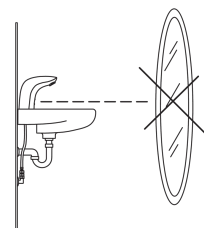

Тип дозволу

GDV Danmark **04/00229**