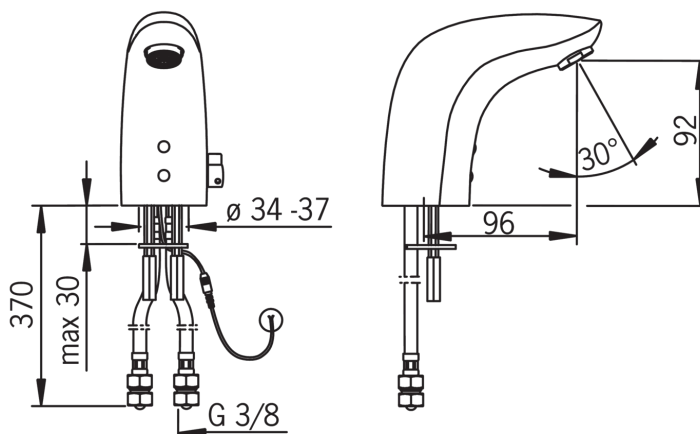

Запасні частини

SP6120F-105

	Назва	Код
01	Аератор, M24x1 , -105	601166V
02	Сенсор, 12 V	600082V
03	Електромагнітний клапан	199206V
04	Опорне кільце мембрани	199205V
05	Терморегулятор	199201V
06	Ручка регулювання температури, L=15	199212V
07	Заглушка	199208V
08	Сальник, 8x14.3x2	600705/10
09	Грязьові фільтри	199257/2
10	Зворотний клапан з грязьовим фільтром	198473/2