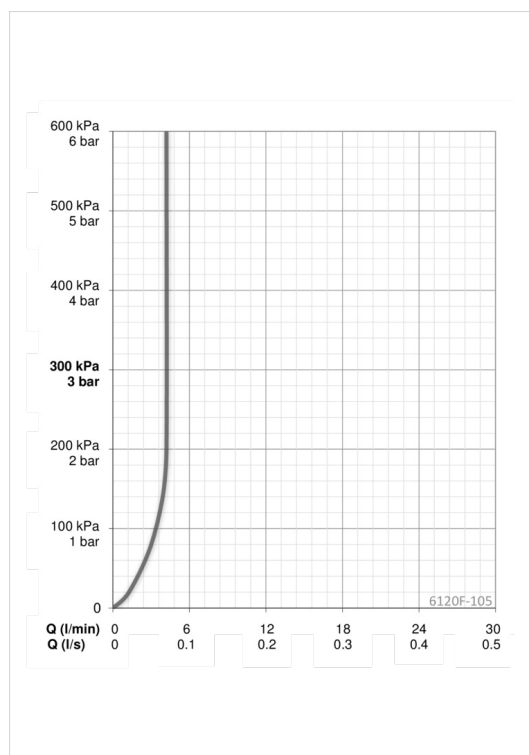

Тип дозволу

GDV Danmark **04/00229**