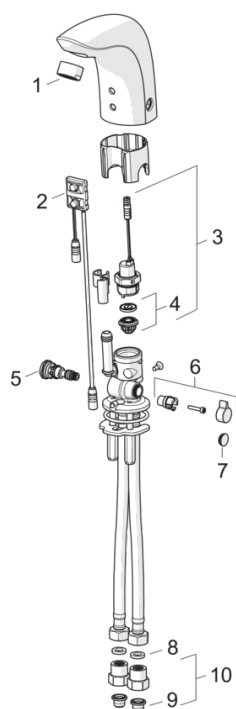

EAN: 6414150071317

www.oras.com/ua/products/oras/product/6120F-105

Touchless washbasin faucet with a temperature adjustment handle (as factory default). The faucet can be easily modified for preset temperature or premixed water. The faucet is equipped with litter filters, non-return valves and flexible pipes.

No adjustments are needed at installation because an advanced Autofocus sensor is used. Flow controller (4.2 l/min) enables low water consumption. Flow-rate 4.2 l/min.

Electrical connection 12 V via a separate power supply (e.g. Oras No. 199275).

Тип дозволу

GDV Danmark **04/00229**

Запасні частини

SP6120F-105

	Назва	Код
01	Аератор, M24x1 , -105	601166V
02	Сенсор, 12 V	600082V
03	Електромагнітний клапан	199206V
04	Опорне кільце мембрани	199205V
05	Терморегулятор	199201V
06	Ручка регулювання температури, L=15	199212V
07	Заглушка	199208V
08	Сальник, 8x14.3x2	600705/10
09	Грязьові фільтри	199257/2
10	Зворотний клапан з грязьовим фільтром	198473/2