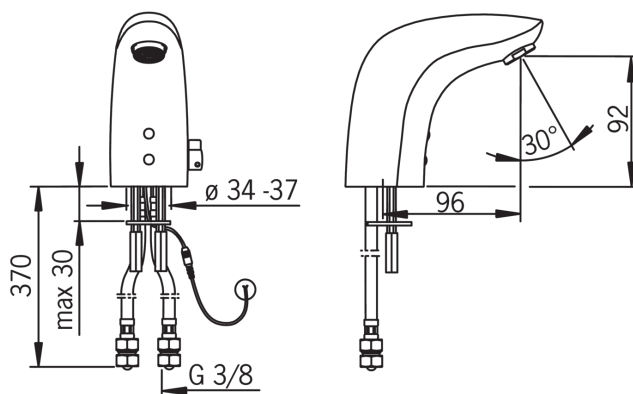

Varaosat

SP6120F

Nimi	Koodi	LVI (Suomi)
01 Poresuutin, M24x1 , 6 l/min	199266V	6420721
02 Sensori, 12 V	600082V	6420522
03 Magneettiventtiili	199206V	6422171
04 Kalvon tukirengas	199205V	6422170
05 Lämmönsäädin	199201V	6421116
06 Lämmönsäätökahva, L=37	1005158V	
06 Lämmönsäätökahva, L=15	199212V	6422168
07 Sekoitustulppa	199208V	6422169
08 Tiiviste, 8x14.3x2	600705/10	6420199
09 Roskasiivilät	199257/2	6420722
10 Yksisuuntaventtiili roskasihdillä	198473/2	6422070