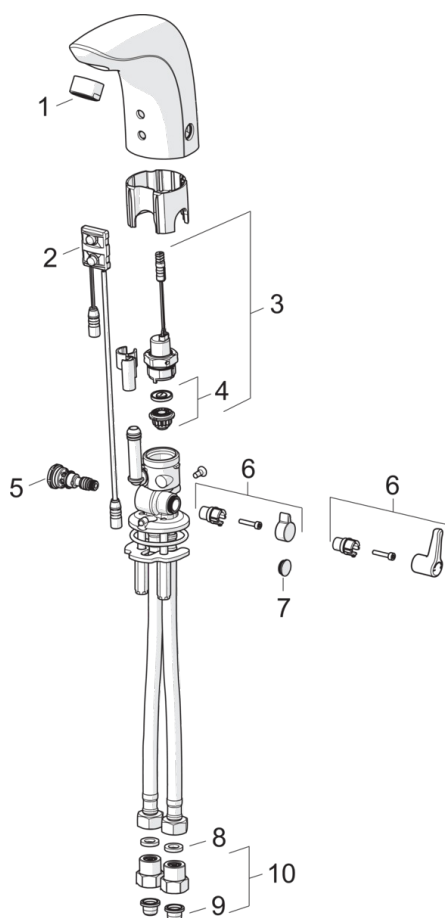

Varaosat

SP6120F

Nimi	Koodi	LVI (Suomi)
01 Poresuutin, M24x1 , 6 l/min	199266V	6420721
02 Sensori, 12 V	600082V	6420522
03 Magneettiventtiili	199206V	6422171
04 Kalvon tukirengas	199205V	6422170
05 Lämmönsäädin	199201V	6421116
06 Lämmönsäätökahva, L=37	1005158V	
06 Lämmönsäätökahva, L=15	199212V	6422168
07 Sekoitustulppa	199208V	6422169
08 Tiiviste, 8x14.3x2	600705/10	6420199
09 Roskasiivilät	199257/2	6420722
10 Yksisuuntaventtiili roskasihdillä	198473/2	6422070