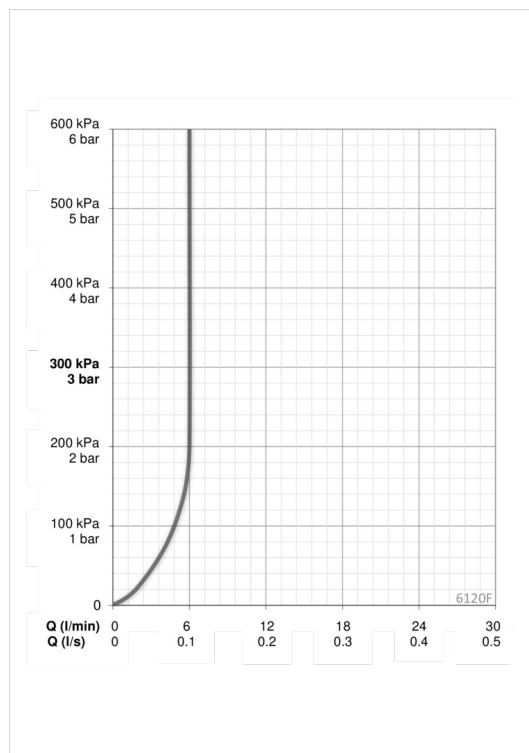

Tyypinhyväksynät

STF sertifikaatti	STF VTT-RTH-00031-11
ETA-Danmark	VA 1.42/18729