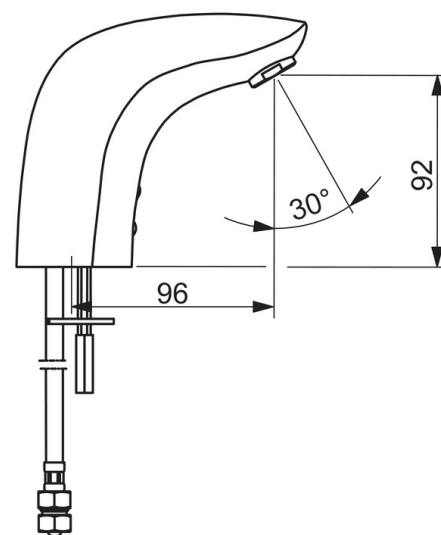

Rezerves daļas

SP6120F

	Nosaukums	Kods
01	Aerators, M24x1 , 6 l/min	199266V
02	Sensors, 12 V	600082V
02	Sensors, 6/9/12 V Bluetooth	1001424V
03	Soleonīda ventīlis	199206V
04	Membrāna ar atbalstu	199205V
05	Temperatūras regulators	199201V
06	Temperatūras kontroles rokturis, L=37	1005158V
06	Temperatūras kontroles rokturis, L=15	199212V
07	Aizbāznis	199208V
08	Plūsmas ventiļa blīvslēgs, 8x14.3x2	600705/10
09	Dubļu filtrs	199257/2
10	Pretvārsts D15	198473/2