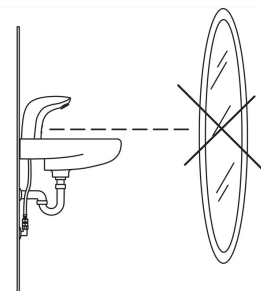

Apstiprinājumu veidi

STF Sertifikāts	STF VTT-RTH-00031-11
GDV Danmark	04/00229