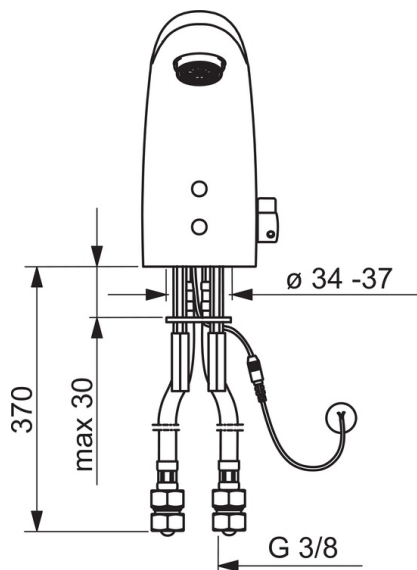

Rezerves daļas

SP6120F

	Nosaukums	Kods
01	Aerators, M24x1 , 6 l/min	199266V
02	Sensors, 12 V	600082V
02	Sensors, 6/9/12 V Bluetooth	1001424V
03	Soleonīda ventīlis	199206V
04	Membrāna ar atbalstu	199205V
05	Temperatūras regulators	199201V
06	Temperatūras kontroles rokturis, L=37	1005158V
06	Temperatūras kontroles rokturis, L=15	199212V
07	Aizbāznis	199208V
08	Plūsmas ventiļa blīvslēgs, 8x14.3x2	600705/10
09	Dubļu filtrs	199257/2
10	Pretvārsts D15	198473/2