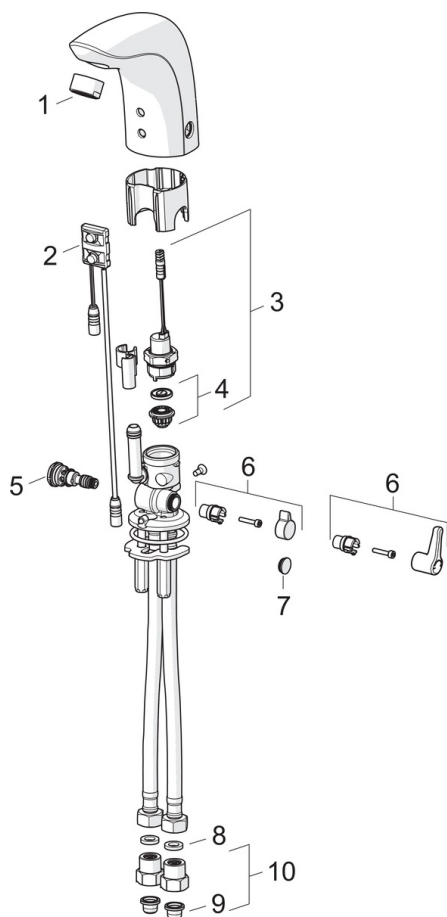

Rezerves daļas

SP6120F

	Nosaukums	Kods
01	Aerators, M24x1 , 6 l/min	199266V
02	Sensors, 12 V	600082V
02	Sensors, 6/9/12 V Bluetooth	1001424V
03	Soleonīda ventīlis	199206V
04	Membrāna ar atbalstu	199205V
05	Temperatūras regulators	199201V
06	Temperatūras kontroles rokturis, L=37	1005158V
06	Temperatūras kontroles rokturis, L=15	199212V
07	Aizbāznis	199208V
08	Plūsmas ventiļa blīvslēgs, 8x14.3x2	600705/10
09	Dubļu filtrs	199257/2
10	Pretvārsts D15	198473/2