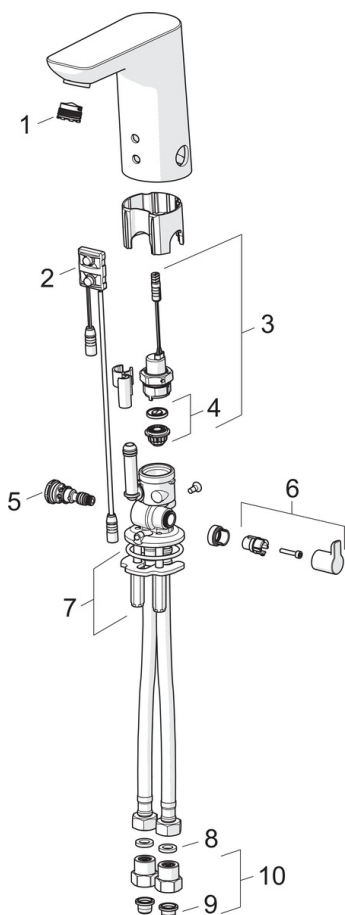

EAN: 6414150080951

www.oras.com/pl/products/oras/product/6121F

Bezdotykowa bateria umywalkowa z uchwytem regulującym temperaturę. Bateria jest wyposażona w filtry siatkowe, zawory zwrotne i elastyczne wężyki. Bateria nie wymaga żadnych regulacji, ponieważ wykorzystano w niej zaawansowaną technologię Autofocus. Regulator przepływu (6 l/min) umożliwia małe zużycie wody (0,5 l podczas jednego cyklu użycia). Zasilanie elektryczne 12 V z oddzielnego zasilacza sieciowego (nr katalogowy Oras 199275).

- Łazienka
- Bezdotykowa, Zasilacz
- Montaż powierzchniowy
- Chrom
- Stała wylewka, Odlewana
- Standardowy aerator
- Uchwyt regulacji temperatury
- Regulowany ogranicznik ciepłej wody
- Filtr(y) siatkowy(e), Zaworki zwrotne, Zawór mieszający z ręczną regulacją temperatury
- Sensor z autofokusem, Zawór solenoidalny
- Elastyczne wężyki

Dane techniczne

Cechy przepływowe

Natężenie przepływu przy 300 kPa (Z regulatorem przepływu)	0.1 l/s
Spadek ciśnienia dla przepływu (0.1 l/s)	200 kPa

Właściwości techniczne

DN rozmiar (normalny wymiar)	DN15
Woda ciepła zasilająca	max. +70°C
Ciśnienie robocze	100 - 1000 kPa
Wielkość przyłącza	G3/8
Projection	110 mm
Materiał	brass

Rodzaj atestów

STF certyfikat	VTT-RTH-00031-11
ETA-Danmark	VA 1.42/20792
KIWA SE	1622

Części zamienne

SP6121F

Nazwa	Kod
01 Aerator z kluczem, M18.5x1	601901V
02 Sensor, 12 V	600082V
02 Sensor, 6/9/12 V Bluetooth	1001424V
03 Zawór solenoidalny	199206V
04 Pierścień membrany	199205V
05 Regulator temperatury	199201V
06 Pokrętło regulacji temperatury	600493V
07 Podkładki mocujące z nakrętkami	158697
08 Uszczelka, 8x14.3x2	600705/10
09 Filtry siatkowe	199257/2
10 Filtr siatkowy/zawór zwrotny	198473/2