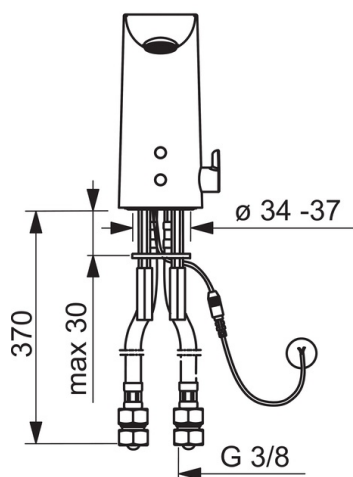

Dane techniczne

Cechy przepływowe

Natężenie przepływu przy 300 kPa (Z regulatorem przepływu)	0.1 l/s
Spadek ciśnienia dla przepływu (0.1 l/s)	200 kPa

Właściwości techniczne

DN rozmiar (normalny wymiar)	DN15
Woda ciepła zasilająca	max. +70°C
Ciśnienie robocze	100 - 1000 kPa
Wielkość przyłącza	G3/8
Projection	110 mm
Materiał	brass

Rodzaj atestów

STF certyfikat	VTT-RTH-00031-11
ETA-Danmark	VA 1.42/20792
KIWA SE	1622

Części zamienne

SP6121F

Nazwa	Kod
01 Aerator z kluczem, M18.5x1	601901V
02 Sensor, 12 V	600082V
02 Sensor, 6/9/12 V Bluetooth	1001424V
03 Zawór solenoidalny	199206V
04 Pierścień membrany	199205V
05 Regulator temperatury	199201V
06 Pokrętło regulacji temperatury	600493V
07 Podkładki mocujące z nakrętkami	158697
08 Uszczelka, 8x14.3x2	600705/10
09 Filtry siatkowe	199257/2
10 Filtr siatkowy/zawór zwrotny	198473/2