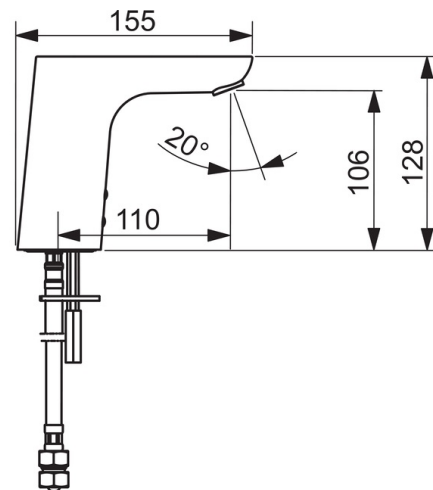

Części zamienne

SP6121F

Nazwa	Kod
01 Aerator z kluczem, M18.5x1	601901V
02 Sensor, 12 V	600082V
02 Sensor, 6/9/12 V Bluetooth	1001424V
03 Zawór solenoidalny	199206V
04 Pierścień membrany	199205V
05 Regulator temperatury	199201V
06 Pokrętło regulacji temperatury	600493V
07 Podkładki mocujące z nakrętkami	158697
08 Uszczelka, 8x14.3x2	600705/10
09 Filtry siatkowe	199257/2
10 Filtr siatkowy/zawór zwrotny	198473/2