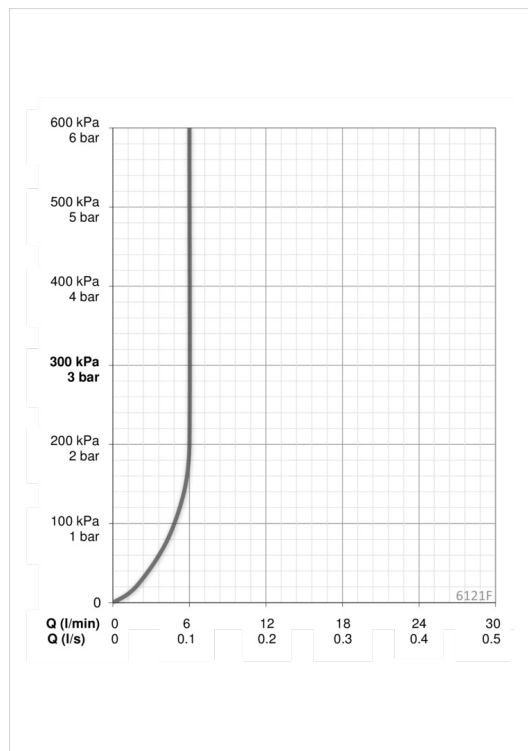

Rodzaj atestów

STF certyfikat	VTT-RTH-00031-11
ETA-Danmark	VA 1.42/20792
KIWA SE	1622