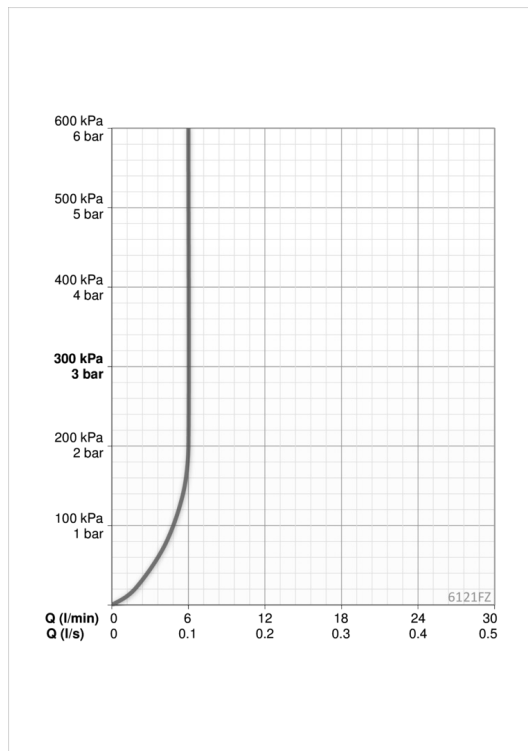

Hyväksynnät ja Deklaaraatiot

STF sertifikaatti	EUFI-RTH-00031-11
KIWA SE	1622