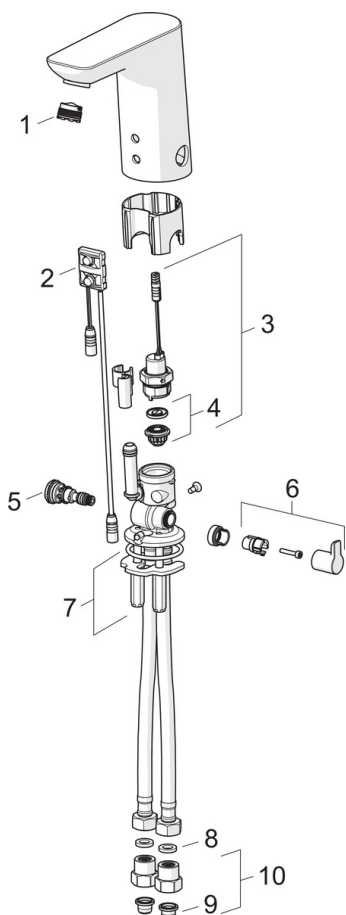

Varaosat

SP6121F

Nimi	Koodi	LVI
01 Poresuutin ja avain, M18.5x1	601901V	6510232
02 Sensori, 12 V	600082V	6420522
02 Sensori, 6/9/12 V Bluetooth	1001424V	6420643
03 Magneettiventtiili	199206V	6422171
04 Kalvon tukirengas	199205V	6422170
05 Lämmönsäädin	199201V	6421116
06 Lämmönsäätökahva	600493V	6420128
07 Kiristyslevyt muttereilla	158697	6420358
08 Tiiviste, 8x14.3x2	600705/10	6420199
09 Roskasiivilät	199257/2	6420722
10 Yksisuuntaventtiili roskasihdillä	198473/2	6422070