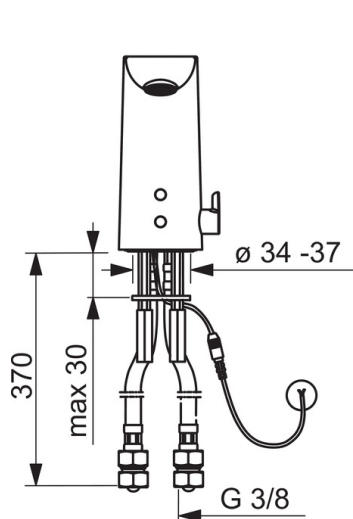

Varaosat

SP6121F

Nimi	Koodi	LVI
01 Poresuutin ja avain, M18.5x1	601901V	6510232
02 Sensori, 12 V	600082V	6420522
02 Sensori, 6/9/12 V Bluetooth	1001424V	6420643
03 Magneettiventtiili	199206V	6422171
04 Kalvon tukirengas	199205V	6422170
05 Lämmönsäädin	199201V	6421116
06 Lämmönsäätökahva	600493V	6420128
07 Kiristyslevyt muttereilla	158697	6420358
08 Tiiviste, 8x14.3x2	600705/10	6420199
09 Roskasiivilät	199257/2	6420722
10 Yksisuuntaventtiili roskasihdillä	198473/2	6422070