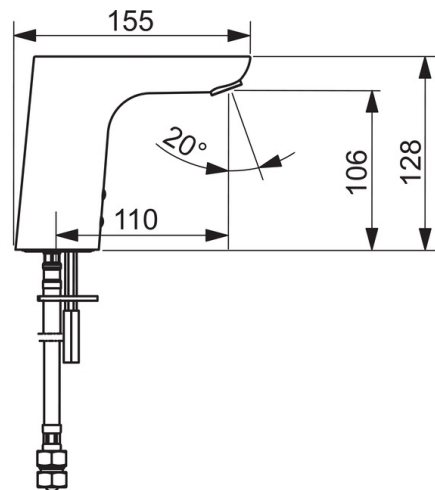

Varaosat

SP6121F

Nimi	Koodi	LVI
01 Poresuutin ja avain, M18.5x1	601901V	6510232
02 Sensori, 12 V	600082V	6420522
02 Sensori, 6/9/12 V Bluetooth	1001424V	6420643
03 Magneettiventtiili	199206V	6422171
04 Kalvon tukirengas	199205V	6422170
05 Lämmönsäädin	199201V	6421116
06 Lämmönsäätökahva	600493V	6420128
07 Kiristyslevyt muttereilla	158697	6420358
08 Tiiviste, 8x14.3x2	600705/10	6420199
09 Roskasiivilät	199257/2	6420722
10 Yksisuuntaventtiili roskasihdillä	198473/2	6422070