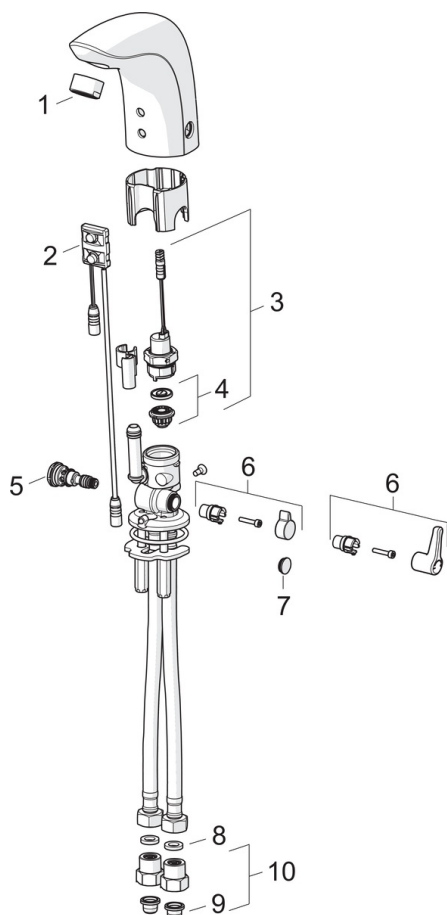

Teknisk data

Flow attributter

Vannmengde ved 300 kPa (med vannmengdebegrensere)	0.1 l/s
Trykktap (0.1 l/s)	200 kPa

Tekniske egenskaper

DN-størrelse (nominell dimensjon)	DN15
Varmtvannsforsyning	max. +70°C
Arbeidstrykk	50 - 1000 kPa
Tilkoblingsstørrelse	G3/8
Projeksjon	96 mm
Materiale	brass

Bestemmelser

EMC Directive	C E 2014/53/EU
EN Standard	EN 15091
Støyklasse	I (ISO 3822)
Tetthetsklasse	IP 55

Reserve deler

SP6120F

Navn	Kode	NRF
01 Strålesamler, M24x1, 6 l/min	199266V	4204496
02 Sensor, 6/9/12 V Bluetooth	1001424V	4205256
02 Sensor, 12 V	600082V	4204499
03 Magnetventil, komplett	199206V	4204494
04 Membran m/støttering	199205V	4204493
05 Temperaturreguleringsdel	199201V	4204407
06 Temperaturreguleringsgrep, L=37	1005158V	4205354
06 Temperaturreguleringsgrep, L=15	199212V	4204491
07 Blendingsplugg	199208V	4204492
08 Pakning, 8x14.3x2	600705/10	4204415
09 Smussfilter	199257/2	4204497
10 Filter/Tilbakeslagsventil	198473/2	4204865