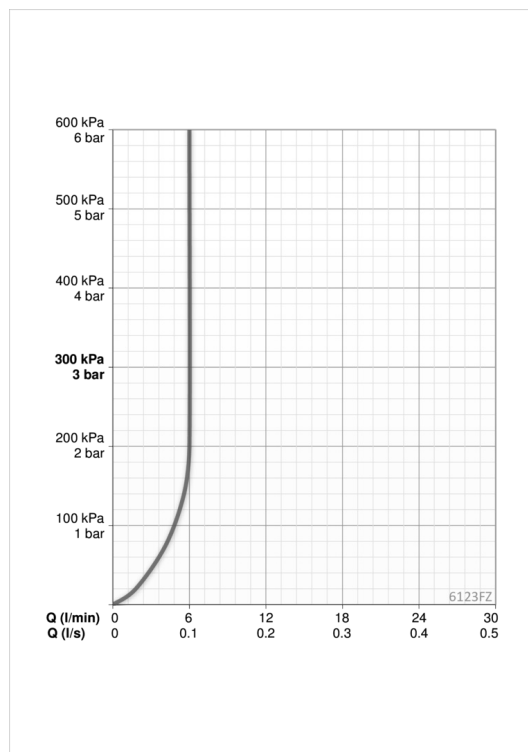

Bestemmelser

EMC Directive	C E 2014/53/EU
EN Standard	EN 15091
Støyklasse	I (ISO 3822)
Tetthetsklasse	IP 55