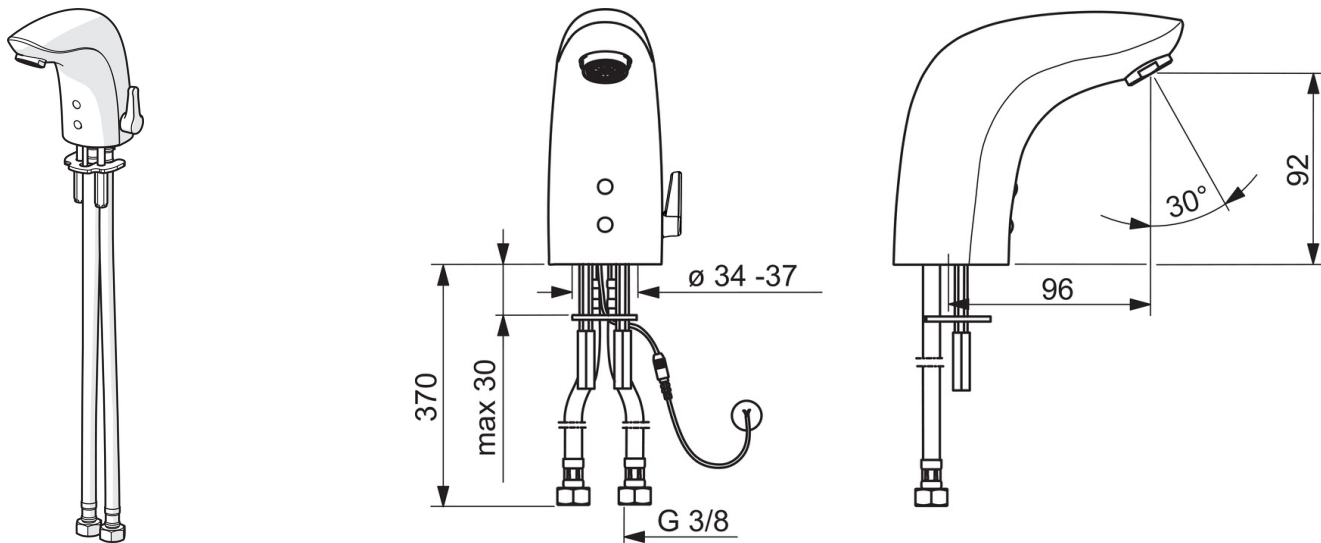

Reserve deler