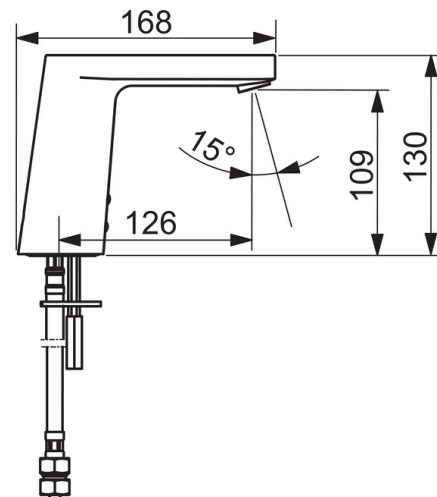

Varuosad

SP6125F

Nimetus	Kood
01 Õhusti ja võti, M18.5x1	601901V
02 Sensor, 12 V	600082V
02 Sensor, 6/9/12 V Bluetooth	1001424V
03 Magnetventiil	199206V
04 Membraan koos tugialusega	199205V
05 Temperatuuriseadja	199201V
06 Temperatuuriseadekehv	601877V
07 Kinnitusplaat mutritega	158697
08 Tihend (10tk), 8x14.3x2	600705/10
09 Prügipüüdurid (2tk)	199257/2
10 Prügipüüdur koos tagasilöögiklapiga (2tk)	198473/2