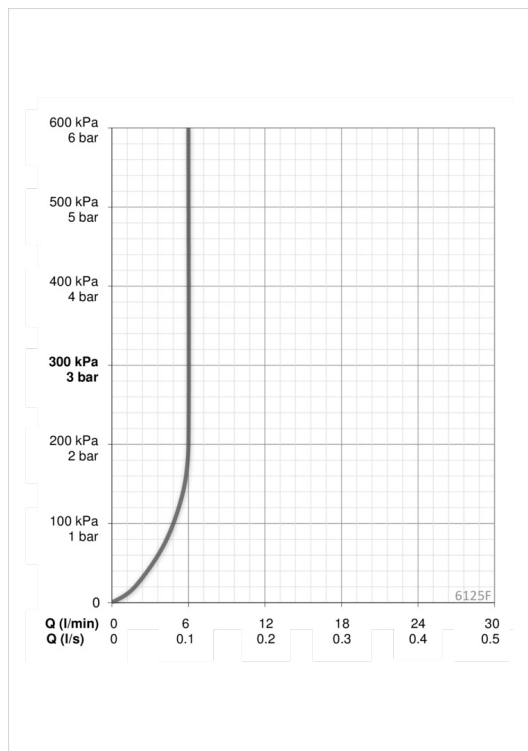

Tüübikinnitused

STF-sertifikaat	VTT-RTH-00031-11
ETA-Danmark	VA 1.42/20792
KIWA SE	1622