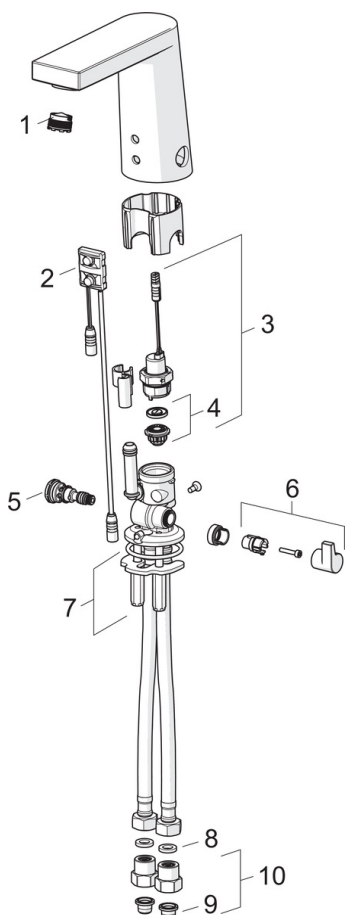

Varuosad

SP6125F

Nimetus	Kood
01 Õhusti ja võti, M18.5x1	601901V
02 Sensor, 12 V	600082V
02 Sensor, 6/9/12 V Bluetooth	1001424V
03 Magnetventiil	199206V
04 Membraan koos tugialusega	199205V
05 Temperatuuriseadja	199201V
06 Temperatuuriseadekehv	601877V
07 Kinnitusplaat mutritega	158697
08 Tihend (10tk), 8x14.3x2	600705/10
09 Prügipüüdurid (2tk)	199257/2
10 Prügipüüdur koos tagasilöögiklapiga (2tk)	198473/2