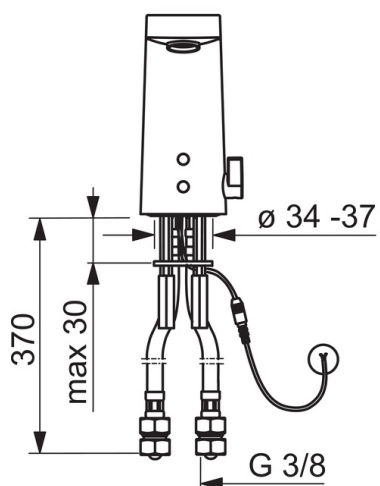

Varuosad

SP6125F

Nimetus	Kood
01 Õhusti ja võti, M18.5x1	601901V
02 Sensor, 12 V	600082V
02 Sensor, 6/9/12 V Bluetooth	1001424V
03 Magnetventiil	199206V
04 Membraan koos tugialusega	199205V
05 Temperatuuriseadja	199201V
06 Temperatuuriseadekehv	601877V
07 Kinnitusplaat mutritega	158697
08 Tihend (10tk), 8x14.3x2	600705/10
09 Prügipüüdurid (2tk)	199257/2
10 Prügipüüdur koos tagasilöögiklapiga (2tk)	198473/2