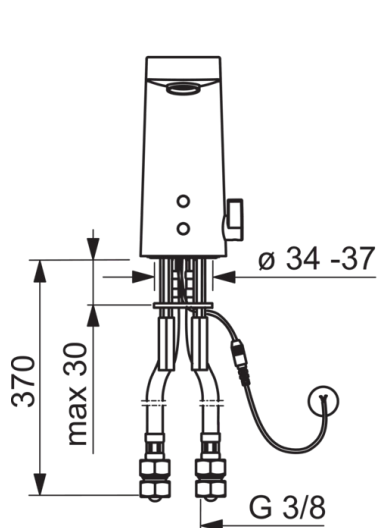

Tehniskie dati

Plūsma

Ūdens plūsma pie 300 kPa (ar plūsmas ierobežotāju)	0.1 l/s
Normatīvais spiediens (0.1 l/s)	200 kPa

Tehniskās īpašības

DN izmērs	DN15
Karstā ūdens piegāde	max. +70°C
Darba spiediens	100 - 1000 kPa
Savienojuma izmērs	G3/8
Projekcija	126 mm

Apstiprinājumu veidi

STF Sertifikāts	STF VTT-RTH-00031-11
ETA-Danmark	VA 1.42/20792

Rezerves daļas

SP6125F

	Nosaukums	Kods
01	Aerators ar atslēgu, M18.5x1	601901V
02	Sensors, 12 V	600082V
03	Soleonīda ventilis	199206V
04	Membrāna ar atbalstu	199205V
05	Temperatūras regulators	199201V
06	Temperatūras kontroles rokturis	601877V
07	Stiprinājuma plāksne ar uzgriežņiem	158697
08	Plūsmas ventiļa blīvslēgs, 8x14.3x2	600705/10
09	Dubļu filtrs	199257/2
10	Pretvārsts D15	198473/2