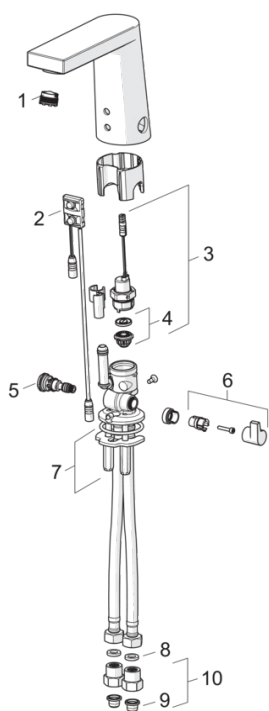

Tehniskie dati

Plūsma

Ūdens plūsma pie 300 kPa (ar plūsmas ierobežotāju)	0.1 l/s
Normatīvais spiediens (0.1 l/s)	200 kPa

Tehniskās īpašības

DN izmērs	DN15
Karstā ūdens piegāde	max. +70°C
Darba spiediens	100 - 1000 kPa
Savienojuma izmērs	G3/8
Projekcija	126 mm

Apstiprinājumu veidi

STF Sertifikāts	STF VTT-RTH-00031-11
ETA-Danmark	VA 1.42/20792

Rezerves daļas

SP6125F

	Nosaukums	Kods
01	Aerators ar atslēgu, M18.5x1	601901V
02	Sensors, 12 V	600082V
03	Soleonīda ventilis	199206V
04	Membrāna ar atbalstu	199205V
05	Temperatūras regulators	199201V
06	Temperatūras kontroles rokturis	601877V
07	Stiprinājuma plāksne ar uzgriežņiem	158697
08	Plūsmas ventiļa blīvslēgs, 8x14.3x2	600705/10
09	Dubļu filtrs	199257/2
10	Pretvārsts D15	198473/2