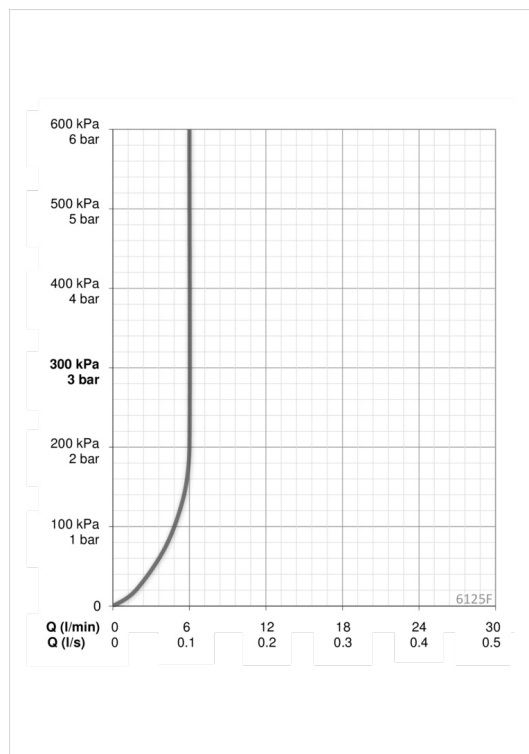

Apstiprinājumu veidi

STF Sertifikāts	STF VTT-RTH-00031-11
ETA-Danmark	VA 1.42/20792