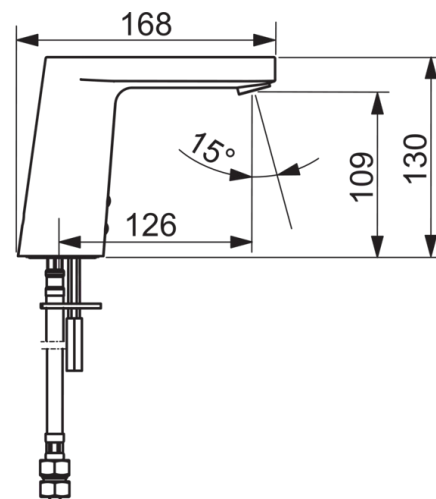

Rezerves daļas

SP6125F

	Nosaukums	Kods
01	Aerators ar atslēgu, M18.5x1	601901V
02	Sensors, 12 V	600082V
03	Soleonīda ventilis	199206V
04	Membrāna ar atbalstu	199205V
05	Temperatūras regulators	199201V
06	Temperatūras kontroles rokturis	601877V
07	Stiprinājuma plāksne ar uzgriežņiem	158697
08	Plūsmas ventiļa blīvslēgs, 8x14.3x2	600705/10
09	Dubļu filtrs	199257/2
10	Pretvārsts D15	198473/2