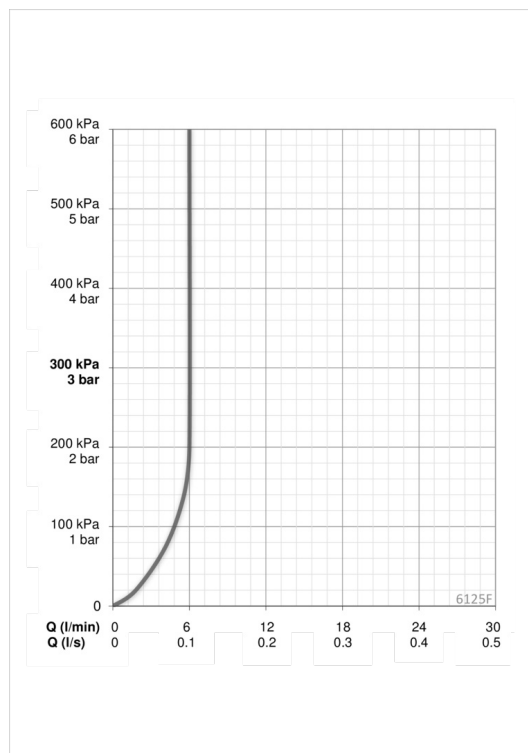

Typegodkjennelse

STF Sertifikat	VTT-RTH-00031-11
ETA-Danmark	VA 1.42/20792
KIWA SE	1622