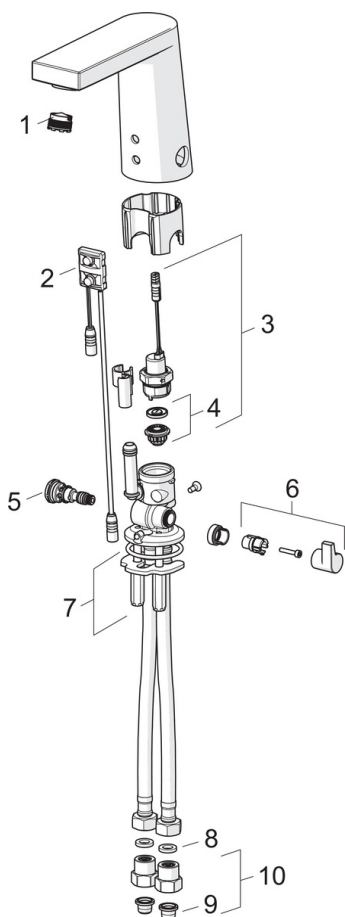

Reserve deler

SP6125F

Navn	Kode	NRF
01 Strålesamler og verktøy, M18.5x1	601901V	4205143
02 Sensor, 12 V	600082V	4204499
02 Sensor, 6/9/12 V Bluetooth	1001424V	4205256
03 Magnetventil, komplett	199206V	4204494
04 Membran m/støttering	199205V	4204493
05 Temperaturreguleringsdel	199201V	4204407
06 Temperaturreguleringsgrep	601877V	4205142
07 Kranfeste, komplett	158697	4204524
08 Pakning, 8x14.3x2	600705/10	4204415
09 Smussfilter	199257/2	4204497
10 Filter/Tilbakeslagsventil	198473/2	4204865