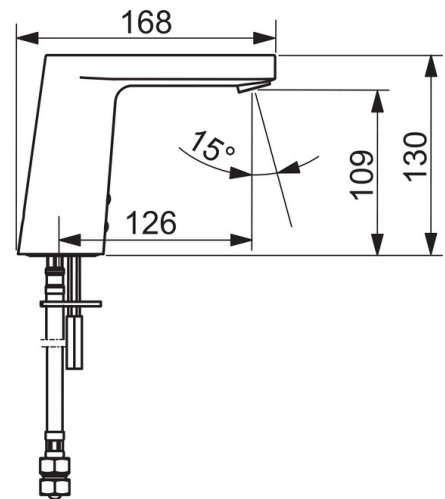

Reserve deler

SP6125F

Navn	Kode	NRF
01 Strålesamler og verktøy, M18.5x1	601901V	4205143
02 Sensor, 12 V	600082V	4204499
02 Sensor, 6/9/12 V Bluetooth	1001424V	4205256
03 Magnetventil, komplett	199206V	4204494
04 Membran m/støttering	199205V	4204493
05 Temperaturreguleringsdel	199201V	4204407
06 Temperaturreguleringsgrep	601877V	4205142
07 Kranfeste, komplett	158697	4204524
08 Pakning, 8x14.3x2	600705/10	4204415
09 Smussfilter	199257/2	4204497
10 Filter/Tilbakeslagsventil	198473/2	4204865