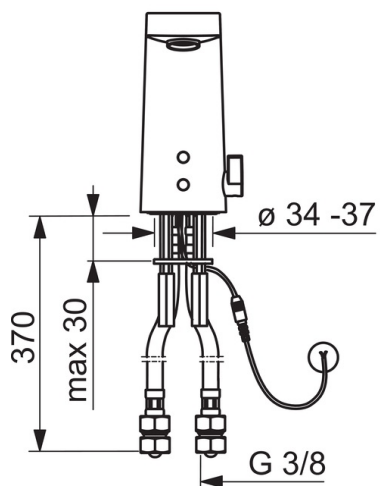

Reserve deler

SP6125F

Navn	Kode	NRF
01 Strålesamler og verktøy, M18.5x1	601901V	4205143
02 Sensor, 12 V	600082V	4204499
02 Sensor, 6/9/12 V Bluetooth	1001424V	4205256
03 Magnetventil, komplett	199206V	4204494
04 Membran m/støttering	199205V	4204493
05 Temperaturreguleringsdel	199201V	4204407
06 Temperaturreguleringsgrep	601877V	4205142
07 Kranfeste, komplett	158697	4204524
08 Pakning, 8x14.3x2	600705/10	4204415
09 Smussfilter	199257/2	4204497
10 Filter/Tilbakeslagsventil	198473/2	4204865