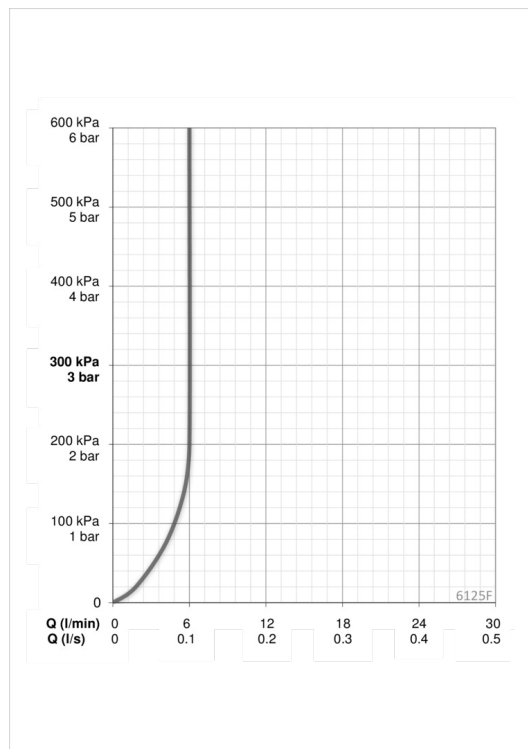

Rodzaj atestów

STF certyfikat	VTT-RTH-00031-11
ETA-Danmark	VA 1.42/20792
KIWA SE	1622