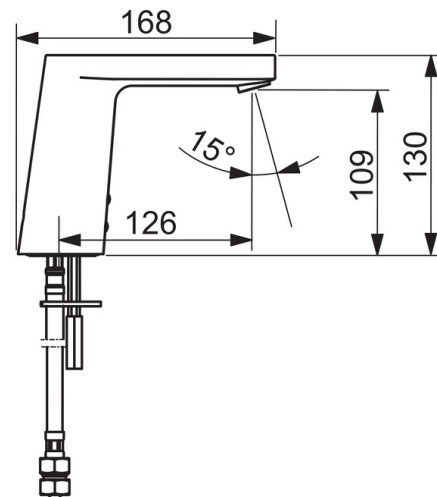

Części zamienne

SP6125F

Nazwa	Kod
01 Aerator z kluczem, M18.5x1	601901V
02 Sensor, 12 V	600082V
02 Sensor, 6/9/12 V Bluetooth	1001424V
03 Zawór solenoidalny	199206V
04 Pierścień membrany	199205V
05 Regulator temperatury	199201V
06 Pokrętło regulacji temperatury	601877V
07 Podkładki mocujące z nakrętkami	158697
08 Uszczelka, 8x14.3x2	600705/10
09 Filtry siatkowe	199257/2
10 Filtr siatkowy/zawór zwrotny	198473/2