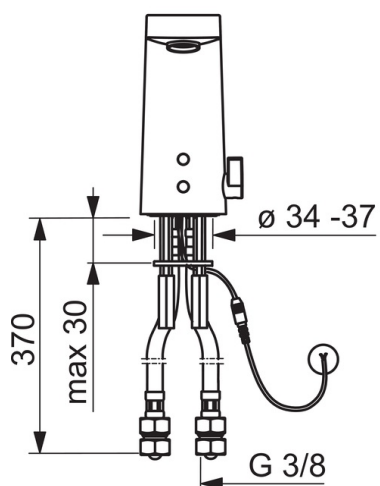

Części zamienne

SP6125F

Nazwa	Kod
01 Aerator z kluczem, M18.5x1	601901V
02 Sensor, 12 V	600082V
02 Sensor, 6/9/12 V Bluetooth	1001424V
03 Zawór solenoidalny	199206V
04 Pierścień membrany	199205V
05 Regulator temperatury	199201V
06 Pokrętło regulacji temperatury	601877V
07 Podkładki mocujące z nakrętkami	158697
08 Uszczelka, 8x14.3x2	600705/10
09 Filtry siatkowe	199257/2
10 Filtr siatkowy/zawór zwrotny	198473/2