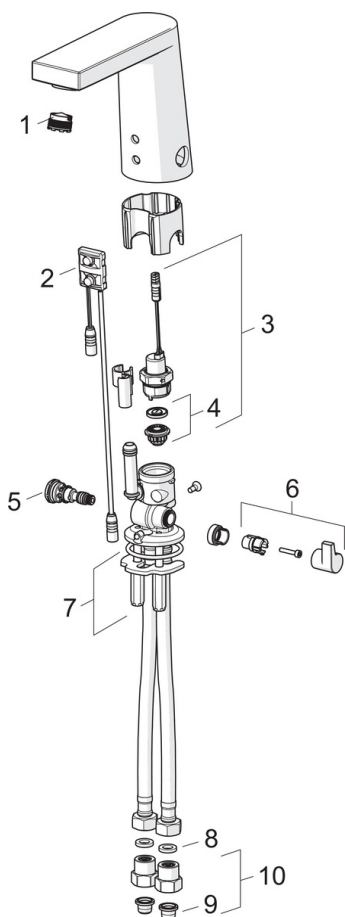

EAN: 6414150080968

www.oras.com/pl/products/oras/product/6125F

Bezdotykowa bateria umywalkowa z uchwytem regulującym temperaturę. Bateria jest wyposażona w filtry siatkowe, zawory zwrotne i elastyczne wężyki. Bateria nie wymaga żadnych regulacji, ponieważ wykorzystano w niej zaawansowaną technologię Autofocus.

Regulator przepływu (6 l/min) umożliwia małe zużycie wody (0,5 l podczas jednego cyklu użycia).

Zasilanie elektryczne 12 V z oddzielnego zasilacza sieciowego (nr katalogowy Oras 199275).

- Łazienka
- Bezdotykowa, Zasilacz
- Montaż powierzchniowy
- Chrom
- Stała wylewka, Odlewana
- Standardowy aerator
- Uchwyt regulacji temperatury
- Regulowany ogranicznik ciepłej wody
- Filtr(y) siatkowy(e), Zaworki zwrotne, Zawór mieszający z ręczną regulacją temperatury
- Sensor z autofokusem, Zawór solenoidalny
- Elastyczne wężyki

Dane techniczne

Cechy przepływowe

Natężenie przepływu przy 300 kPa (Z regulatorem przepływu)	0.1 l/s
Spadek ciśnienia dla przepływu (0.1 l/s)	200 kPa

Właściwości techniczne

DN rozmiar (normalny wymiar)	DN15
Woda ciepła zasilająca	max. +70°C
Ciśnienie robocze	100 - 1000 kPa
Wielkość przyłącza	G3/8
Projection	126 mm
Material	brass

Rodzaj atestów

STF certyfikat	VTT-RTH-00031-11
ETA-Danmark	VA 1.42/20792
KIWA SE	1622

Części zamienne

SP6125F

Nazwa	Kod
01 Aerator z kluczem, M18.5x1	601901V
02 Sensor, 12 V	600082V
02 Sensor, 6/9/12 V Bluetooth	1001424V
03 Zawór solenoidalny	199206V
04 Pierścień membrany	199205V
05 Regulator temperatury	199201V
06 Pokrętło regulacji temperatury	601877V
07 Podkładki mocujące z nakrętkami	158697
08 Uszczelka, 8x14.3x2	600705/10
09 Filtry siatkowe	199257/2
10 Filtr siatkowy/zawór zwrotny	198473/2