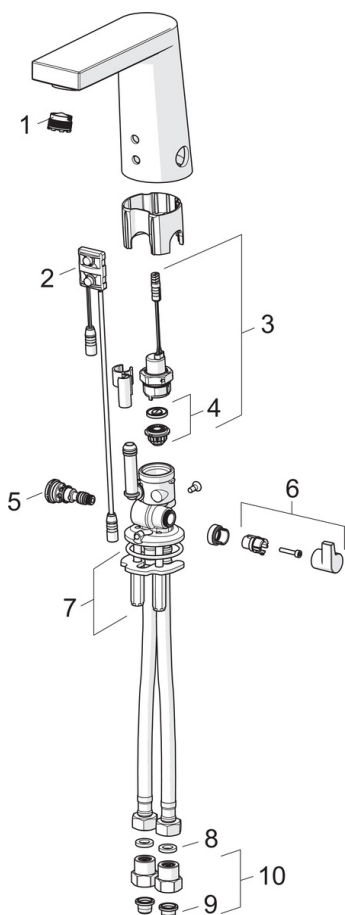

EAN: 6414150095894

www.oras.com/ee/products/oras/product/6125FZ

- Vannituba
- Kontaktivaba, Bluetooth®, Eraldi alaldi
- Tööpinnale paigaldatav
- Kroom
- Jäik jooksutoru, Valatud
- Õhustatud veesammas
- Temperatuuriseadakahv
- Temperatuuri piiramise võimalus
- Prügipüüdur(id), Tagasilöögiklapid, Seguventiil temperatuuri eelseadmiseks
- Autofookusega infrapunasensor, Magnetventiil
- Painduvad ühendustorud
- Oras App'iga muudetavad tarkvara seadistused
- Electrical connection 12 V via a separate power supply (e.g. Oras No. 199275).

Tehnilised andmed

Vooluhulk

Normvooluhulk 300 kPa (vooluhulga piirajaga)	0.1 l/s
Rõhukadu vooluhulgal (0.1 l/s)	200 kPa

Tehnilised omadused

DN- mõõt (normaal mõõt)	DN15
Kuum vesi	max. +70°C
Kasutussurve	50 - 1000 kPa
Ühenduse mõõt	G3/8
Tööulatus	126 mm
Materjal	Messing

Määrused

EMC Direktiiv	CE 2014/53/EU
EN standard	EN 15091
Hääleklass	I (ISO 3822)
Kaitseklass	IP 55

Tüübikinnitused

KIWA SE	1622
---------	-------------

Varuosad

SP6125F

Nimetus	Kood
01 Õhusti ja võti, M18.5x1	601901V
02 Sensor, 12 V	600082V
02 Sensor, 6/9/12 V Bluetooth	1001424V
03 Magnetventiil	199206V
04 Membraan koos tugialusega	199205V
05 Temperatuuriseadja	199201V
06 Temperatuuriseadekehv	601877V
07 Kinnitusplaat mutritega	158697
08 Tihend (10tk), 8x14.3x2	600705/10
09 Prügipüüdurid (2tk)	199257/2
10 Prügipüüdur koos tagasilöögiklapiga (2tk)	198473/2