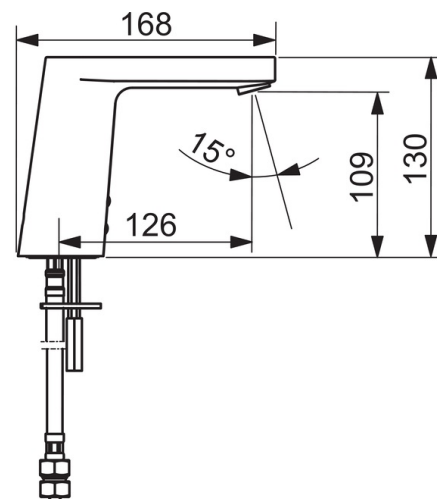

Varuosad

SP6125F

Nimetus	Kood
01 Õhusti ja võti, M18.5x1	601901V
02 Sensor, 12 V	600082V
02 Sensor, 6/9/12 V Bluetooth	1001424V
03 Magnetventiil	199206V
04 Membraan koos tugialusega	199205V
05 Temperatuuriseadja	199201V
06 Temperatuuriseadekehv	601877V
07 Kinnitusplaat mutritega	158697
08 Tihend (10tk), 8x14.3x2	600705/10
09 Prügipüüdurid (2tk)	199257/2
10 Prügipüüdur koos tagasilöögiklapiga (2tk)	198473/2