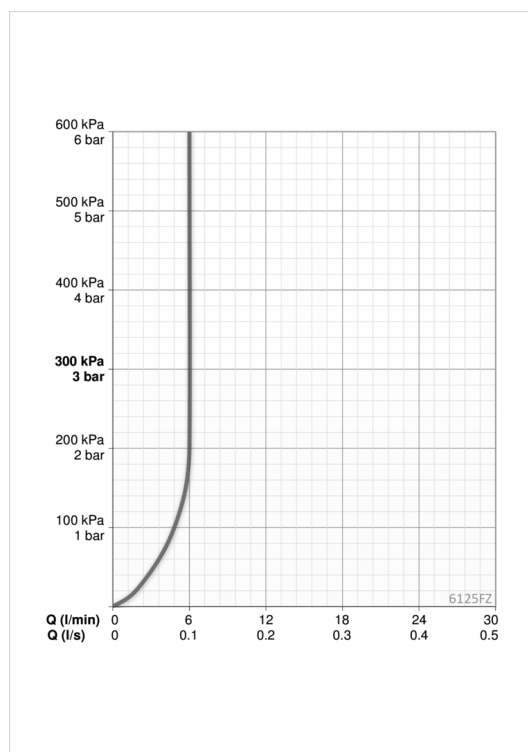

Tüübikinnitused

KIWA SE	1622