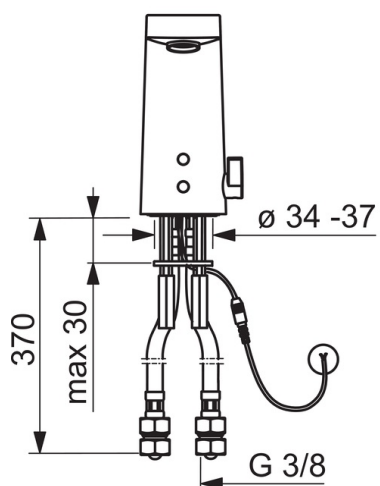

Tehnilised andmed

Vooluhulk

Normvooluhulk 300 kPa (vooluhulga piirajaga)	0.1 l/s
Rõhukadu vooluhulgal (0.1 l/s)	200 kPa

Tehnilised omadused

DN- mõõt (normaal mõõt)	DN15
Kuum vesi	max. +70°C
Kasutussurve	50 - 1000 kPa
Ühenduse mõõt	G3/8
Tööulatus	126 mm
Materjal	Messing

Määrused

EMC Direktiiv	CE 2014/53/EU
EN standard	EN 15091
Hääleklass	I (ISO 3822)
Kaitseklass	IP 55

Tüübikinnitused

KIWA SE	1622
---------	-------------

Varuosad

SP6125F

Nimetus	Kood
01 Õhusti ja võti, M18.5x1	601901V
02 Sensor, 12 V	600082V
02 Sensor, 6/9/12 V Bluetooth	1001424V
03 Magnetventiil	199206V
04 Membraan koos tugialusega	199205V
05 Temperatuuriseadja	199201V
06 Temperatuuriseadekehv	601877V
07 Kinnitusplaat mutritega	158697
08 Tihend (10tk), 8x14.3x2	600705/10
09 Prügipüüdurid (2tk)	199257/2
10 Prügipüüdur koos tagasilöögiklapiga (2tk)	198473/2