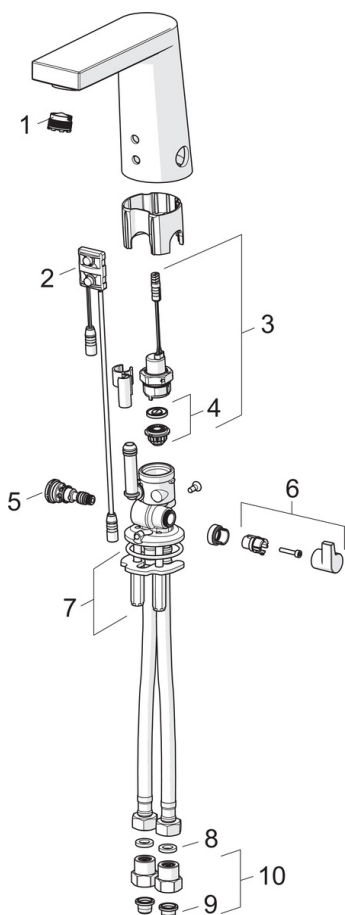

Teknisk data

Flow attributter

Vannmengde ved 300 kPa (med vannmengdebegrenser)	0.1 l/s
Trykktap (0.1 l/s)	200 kPa

Tekniske egenskaper

DN-størrelse (nominell dimensjon)	DN15
Varmtvannsforsyning	max. +70°C
Arbeidstrykk	50 - 1000 kPa
Tilkoblingsstørrelse	G3/8
Projeksjon	126 mm
Materiale	brass

Bestemmelser

EMC Directive	C E 2014/53/EU
EN Standard	EN 15091
Støyklasse	I (ISO 3822)
Tetthetsklasse	IP 55

Godkjenninger og Erklæringer

STF Sertifikat	EUFI-RTH-00031-11
KIWA SE	1622

Reserve deler

SP6125F

Navn	Kode	NRF
01 Strålesamler og verktøy, M18.5x1	601901V	4205143
02 Sensor, 6/9/12 V Bluetooth	1001424V	4205256
02 Sensor, 12 V	600082V	4204499
03 Magnetventil, komplett	199206V	4204494
04 Membran m/støttering	199205V	4204493
05 Temperaturreguleringsdel	199201V	4204407
06 Temperaturreguleringsgrep	601877V	4205142
07 Kranfeste, komplett	158697	4204524
08 Pakning, 8x14.3x2	600705/10	4204415
09 Smussfilter	199257/2	4204497
10 Filter/Tilbakeslagsventil	198473/2	4204865