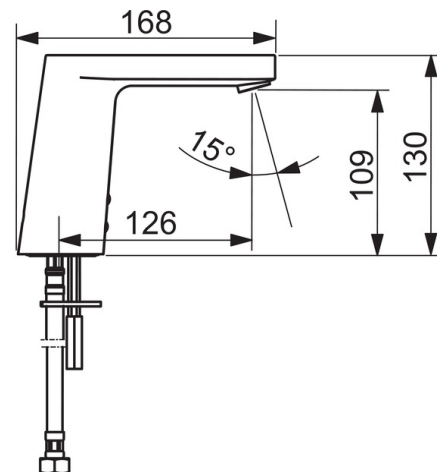

Reserve deler

SP6125F

Navn	Kode	NRF
01 Strålesamler og verktøy, M18.5x1	601901V	4205143
02 Sensor, 6/9/12 V Bluetooth	1001424V	4205256
02 Sensor, 12 V	600082V	4204499
03 Magnetventil, komplett	199206V	4204494
04 Membran m/støttering	199205V	4204493
05 Temperaturreguleringsdel	199201V	4204407
06 Temperaturreguleringsgrep	601877V	4205142
07 Kranfeste, komplett	158697	4204524
08 Pakning, 8x14.3x2	600705/10	4204415
09 Smussfilter	199257/2	4204497
10 Filter/Tilbakeslagsventil	198473/2	4204865