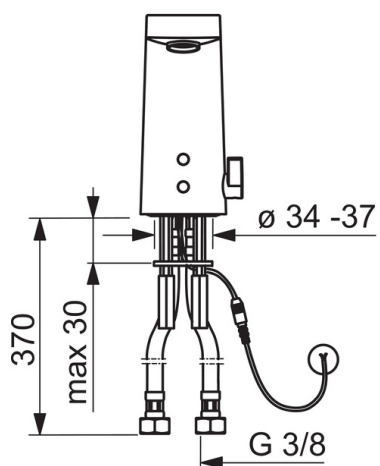

Reserve deler

SP6125F

Navn	Kode	NRF
01 Strålesamler og verktøy, M18.5x1	601901V	4205143
02 Sensor, 6/9/12 V Bluetooth	1001424V	4205256
02 Sensor, 12 V	600082V	4204499
03 Magnetventil, komplett	199206V	4204494
04 Membran m/støttering	199205V	4204493
05 Temperaturreguleringsdel	199201V	4204407
06 Temperaturreguleringsgrep	601877V	4205142
07 Kranfeste, komplett	158697	4204524
08 Pakning, 8x14.3x2	600705/10	4204415
09 Smussfilter	199257/2	4204497
10 Filter/Tilbakeslagsventil	198473/2	4204865