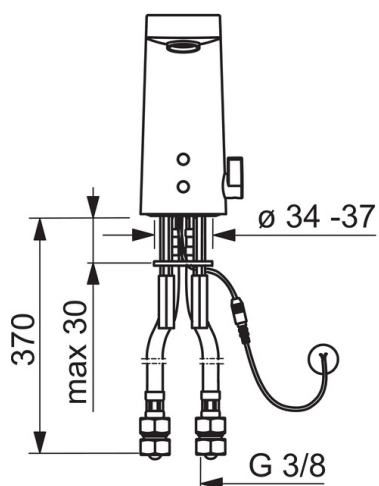

Reservdelar

SP6125F

Namn	Kod	RSK
01 Strålsamlare och nyckel, M18.5x1	601901V	
02 Sensor, 12 V	600082V	8347897
02 Sensor, 6/9/12 V Bluetooth	1001424V	8483163
03 Magnetventil	199206V	8347827
04 Membran sats	199205V	8347826
05 Blandningsventil	199201V	8347919
06 Temperaturratt	601877V	
07 Monteringssats	158697	8347840
08 Plantätning, 8x14.3x2	600705/10	
09 Smutsfilter	199257/2	8347831
10 Smutsfilter/backventiler	198473/2	8347681