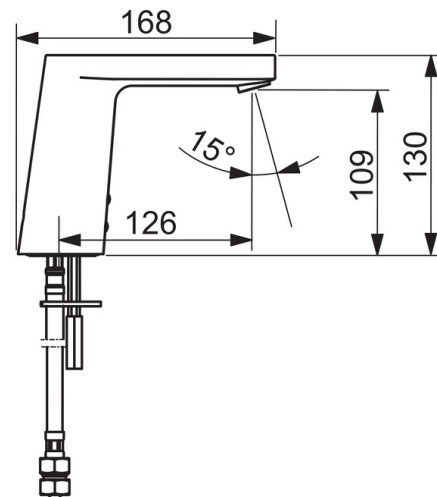

Reservdelar

SP6125F

Namn	Kod	RSK
01 Strålsamlare och nyckel, M18.5x1	601901V	
02 Sensor, 12 V	600082V	8347897
02 Sensor, 6/9/12 V Bluetooth	1001424V	8483163
03 Magnetventil	199206V	8347827
04 Membran sats	199205V	8347826
05 Blandningsventil	199201V	8347919
06 Temperaturratt	601877V	
07 Monteringssats	158697	8347840
08 Plantätning, 8x14.3x2	600705/10	
09 Smutsfilter	199257/2	8347831
10 Smutsfilter/backventiler	198473/2	8347681