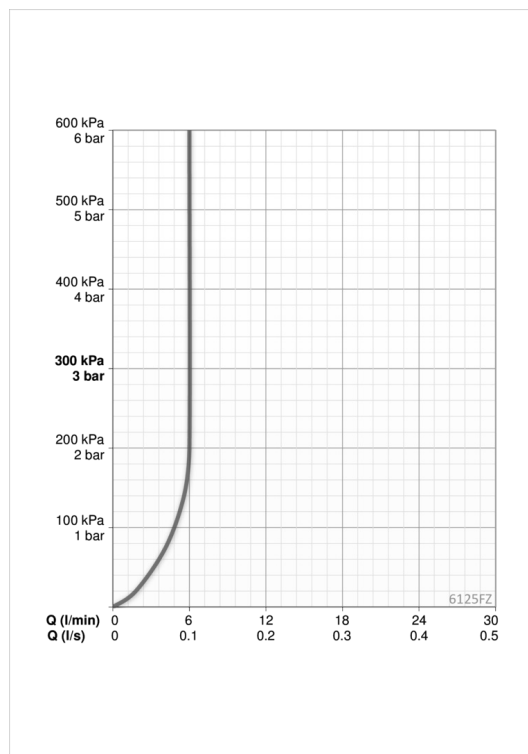

Typgodkännanden

KIWA SE	1622