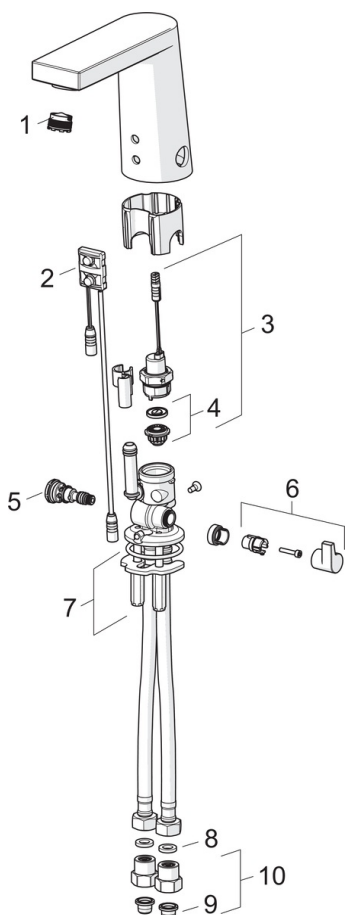

Reservdelar

SP6125F

Namn	Kod	RSK
01 Strålsamlare och nyckel, M18.5x1	601901V	
02 Sensor, 12 V	600082V	8347897
02 Sensor, 6/9/12 V Bluetooth	1001424V	8483163
03 Magnetventil	199206V	8347827
04 Membran sats	199205V	8347826
05 Blandningsventil	199201V	8347919
06 Temperaturratt	601877V	
07 Monteringssats	158697	8347840
08 Plantätning, 8x14.3x2	600705/10	
09 Smutsfilter	199257/2	8347831
10 Smutsfilter/backventiler	198473/2	8347681