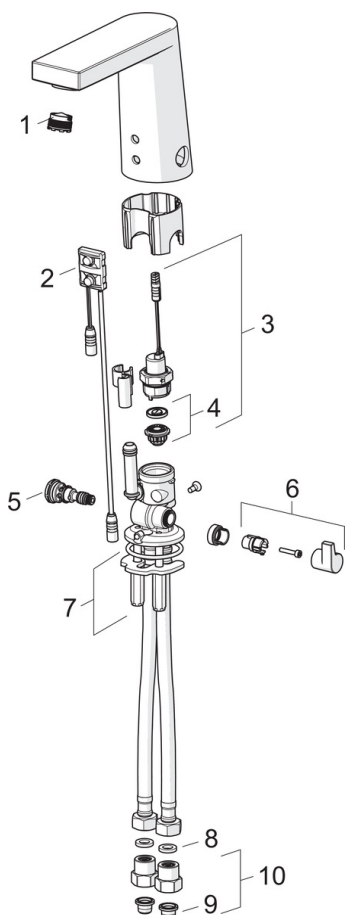

EAN: 6414150095894

www.oras.com/ua/products/oras/product/6125FZ

- Ванна кімната
- Безконтактні, Bluetooth®, Окремий трансформатор
- На підставці
- Хром
- Фіксований вилів, Литя конструкція
- Стандартний аератор
- Ручка регулювання температури
- Регульована зупинка подачі гарячої води (змінна)
- Грязьовий фільтр, Зворотний клапан(-и), Змішувальний клапан для ручного контролю температури
- Інфрачервоний датчик автофокусування, Електромагнітний клапан з імпульсним керуванням
- з гнучкими трубками
- Настроювання ПЗ регулюються через додаток
- Electrical connection 12 V via a separate power supply (e.g. Oras No. 199275).

ТЕХНІЧНІ ДАНІ

Параметри витрати води

Витрата води (300 kPa) (з обмежувачем витoku)	0.1 l/s
Втрата тиску при витраті води 0.1 л/с	200 kPa

Технічні характеристики

DN-розмір (номінальний розмір)	DN15
Гаряча вода	max. +70°C
Робочий тиск	50 - 1000 kPa
Розмір з'єднання	G3/8
Довжина/відстань	126 mm
Матеріал	Латунь

Правила

Директива EMC	CE 2014/53/EU
EN стандарти	EN 15091
Рівень шуму	I (ISO 3822)
Клас захисту	IP 55

Тип дозволу

KIWA SE	1622
---------	-------------

Запасні частини

SP6125F

Назва	Код
01 Аератор і ключ, M18.5x1	601901V
02 Сенсор, 12 V	600082V
02 Сенсор, 6/9/12 V Bluetooth	1001424V
03 Електромагнітний клапан	199206V
04 Опорне кільце мембрани	199205V
05 Терморегулятор	199201V
06 Ручка регулювання температури	601877V
07 Затискна пластина з гайками	158697
08 Сальник, 8x14.3x2	600705/10
09 Грязьові фільтри	199257/2
10 Зворотний клапан з грязьовим фільтром	198473/2