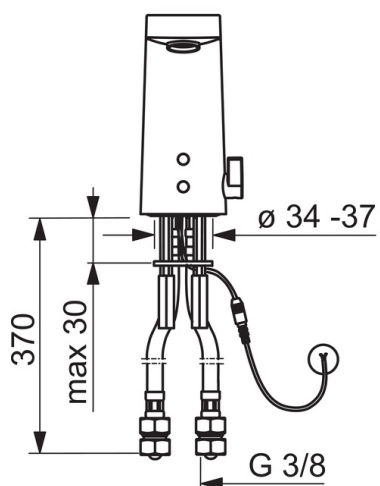

ТЕХНІЧНІ ДАНІ

Параметри витрати води

Витрата води (300 kPa) (з обмежувачем витoku)	0.1 l/s
Втрата тиску при витраті води 0.1 л/с	200 kPa

Технічні характеристики

DN-розмір (номінальний розмір)	DN15
Гаряча вода	max. +70°C
Робочий тиск	50 - 1000 kPa
Розмір з'єднання	G3/8
Довжина/відстань	126 mm
Матеріал	Латунь

Правила

Директива EMC	CE 2014/53/EU
EN стандарти	EN 15091
Рівень шуму	I (ISO 3822)
Клас захисту	IP 55

Тип дозволу

KIWA SE	1622
---------	-------------

Запасні частини

SP6125F

Назва	Код
01 Аератор і ключ, M18.5x1	601901V
02 Сенсор, 12 V	600082V
02 Сенсор, 6/9/12 V Bluetooth	1001424V
03 Електромагнітний клапан	199206V
04 Опорне кільце мембрани	199205V
05 Терморегулятор	199201V
06 Ручка регулювання температури	601877V
07 Затискна пластина з гайками	158697
08 Сальник, 8x14.3x2	600705/10
09 Грязьові фільтри	199257/2
10 Зворотний клапан з грязьовим фільтром	198473/2