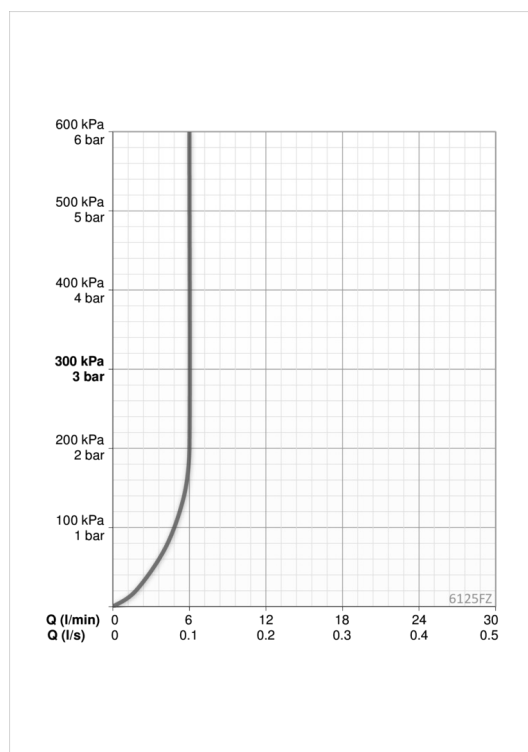

Тип дозволу

KIWA SE	1622