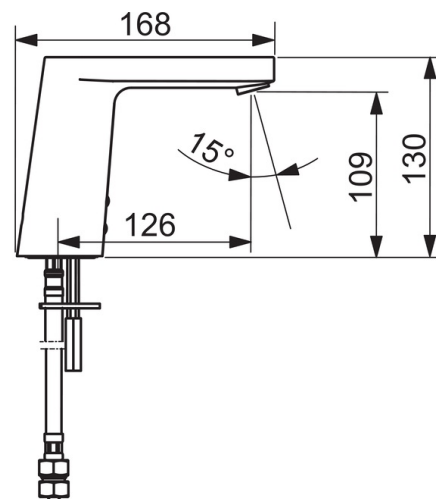

Запасні частини

SP6125F

Назва	Код
01 Аератор і ключ, M18.5x1	601901V
02 Сенсор, 12 V	600082V
02 Сенсор, 6/9/12 V Bluetooth	1001424V
03 Електромагнітний клапан	199206V
04 Опорне кільце мембрани	199205V
05 Терморегулятор	199201V
06 Ручка регулювання температури	601877V
07 Затискна пластина з гайками	158697
08 Сальник, 8x14.3x2	600705/10
09 Грязьові фільтри	199257/2
10 Зворотний клапан з грязьовим фільтром	198473/2