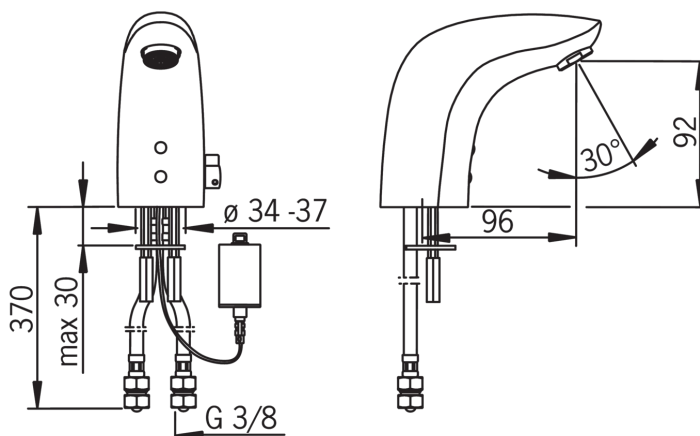

Запасні частини

SP6150F

Назва	Код
01 Аератор, M24x1 , -104	601434V
01 Аератор, M24x1 , 6 l/min	199266V
01 Аератор, M24x1 , -102	601255V
01 Аератор, M24x1 , -105	601166V
02 Сенсор, 6/9/12 V Bluetooth	1001424V
02 Сенсор, 6 V	600659V
02 Сенсор, 6 V, -080	601030V
03 Електромагнітний клапан	199206V
04 Опорне кільце мембрани	199205V
05 Терморегулятор	199201V
06 Ручка регулювання температури, L=37	1005158V
06 Ручка регулювання температури, L=15	199212V
07 Заглушка	199208V
08 Футляр батарейки	199417V
09 Літієва батарейка, 2CR5 6 V	198330
10 Сальник, 8x14.3x2	600705/10
11 Грязьові фільтри	199257/2
12 Зворотний клапан з грязьовим фільтром	198473/2