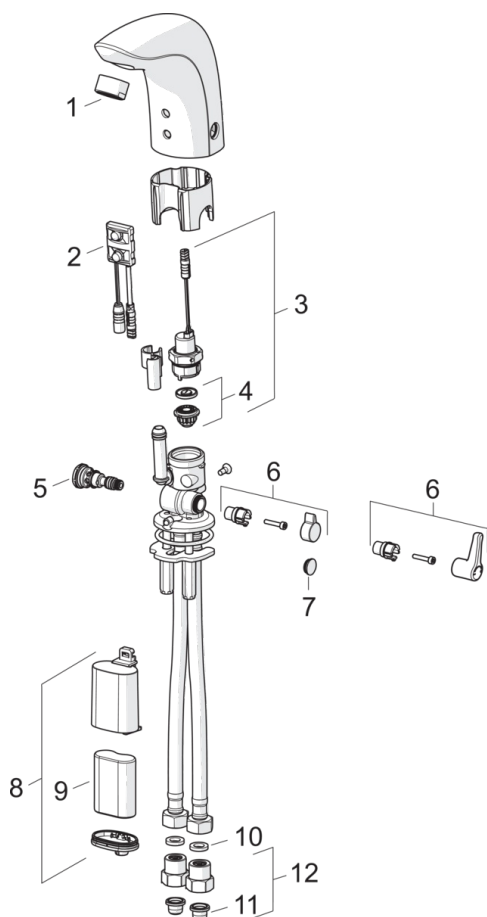

Запасні частини

SP6150F

Назва	Код
01 Аератор, M24x1 , -104	601434V
01 Аератор, M24x1 , 6 l/min	199266V
01 Аератор, M24x1 , -102	601255V
01 Аератор, M24x1 , -105	601166V
02 Сенсор, 6/9/12 V Bluetooth	1001424V
02 Сенсор, 6 V	600659V
02 Сенсор, 6 V, -080	601030V
03 Електромагнітний клапан	199206V
04 Опорне кільце мембрани	199205V
05 Терморегулятор	199201V
06 Ручка регулювання температури, L=37	1005158V
06 Ручка регулювання температури, L=15	199212V
07 Заглушка	199208V
08 Футляр батарейки	199417V
09 Літієва батарейка, 2CR5 6 V	198330
10 Сальник, 8x14.3x2	600705/10
11 Грязьові фільтри	199257/2
12 Зворотний клапан з грязьовим фільтром	198473/2