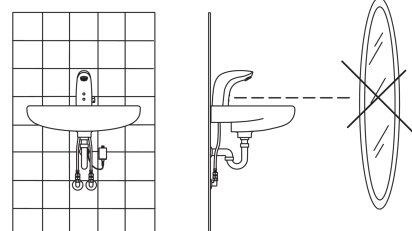

Тип дозволу

GDV Danmark **04/00229**