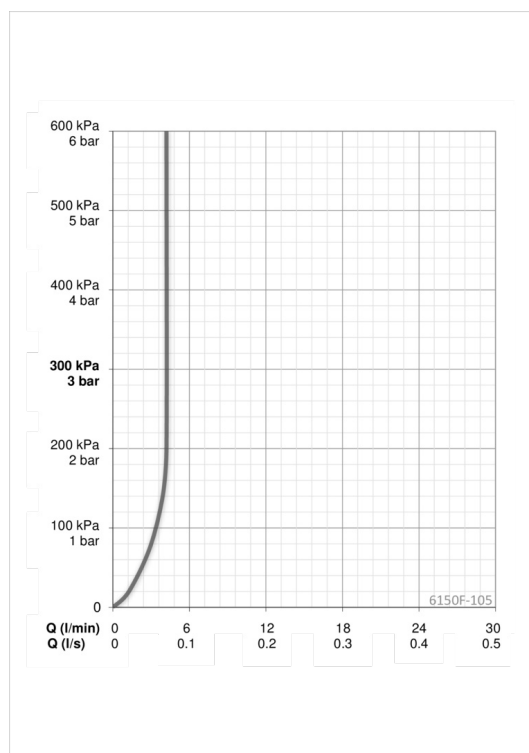

Тип дозволу

GDV Danmark **04/00229**