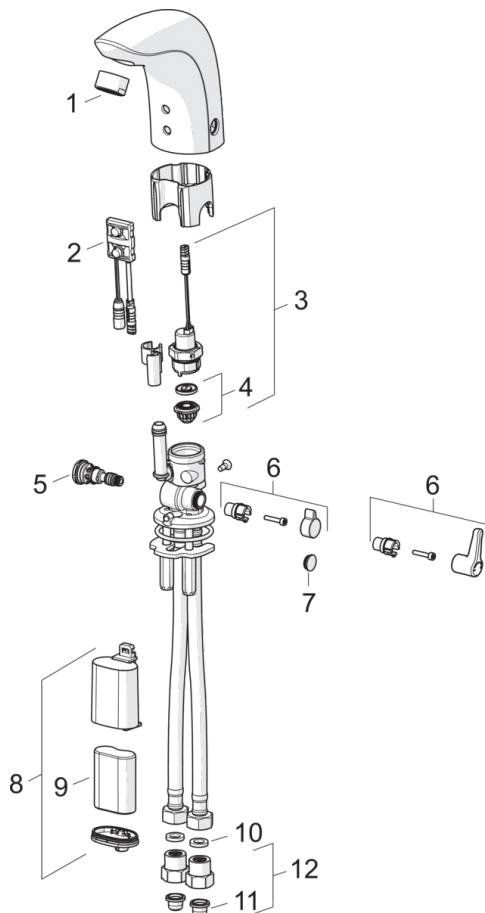

Reserve deler

SP6150F

Navn	Kode	NRF
01 Strålesamler, M24x1 , -104	601434V	
01 Strålesamler, M24x1 , 6 l/min	199266V	4204496
01 Strålesamler, M24x1 , -102	601255V	
01 Strålesamler, M24x1 , -105	601166V	4202935
02 Sensor, 6/9/12 V Bluetooth	1001424V	4205256
02 Sensor, 6 V	600659V	4202853
02 Sensor, 6 V, -080	601030V	
03 Magnetventil, komplett	199206V	4204494
04 Membran m/støtting	199205V	4204493
05 Temperaturreguleringsdel	199201V	4204407
06 Temperaturreguleringsgrep, L=37	1005158V	4205354
06 Temperaturreguleringsgrep, L=15	199212V	4204491
07 Plugg	199208V	4204492
08 Batteriboks komplett	199417V	4204433
09 Lithium batteri, 2CR5 6 V	198330	4204804
10 Pakning, 8x14.3x2	600705/10	4204415
11 Smussfilter	199257/2	4204497
12 Filter/Tilbakeslagsventil	198473/2	4204865