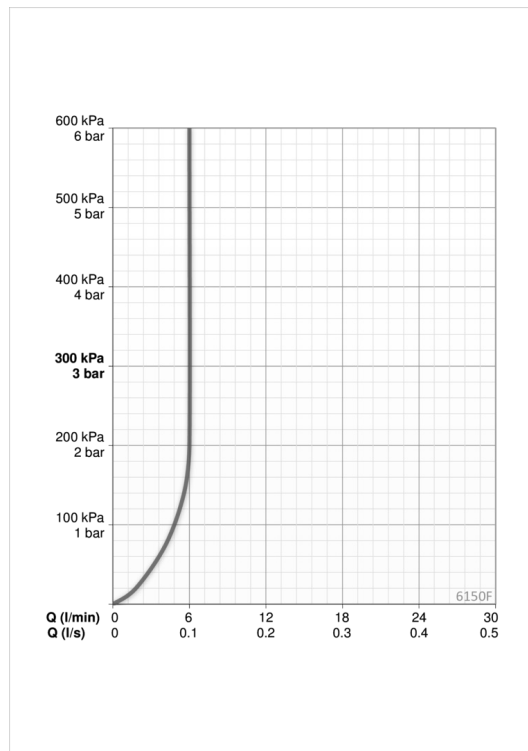

Berøringsfri servantkran med temperaturregulator, batteridrift 6V. Kranen kan lett bygges om til forhåndsinnstilt vanntemperatur eller sentralt forhåndsinnstilt temperatur.

Det kreves ingen justeringer ved installasjon takket være Oras Autofokus sensor.

Den impulsstyrte magnetventilen gjør at batteriet har lang levetid. Vannbegrenser (6 l/min) gir lavt vannforbruk.

- Offentlige rom, Helse & omsorg
- Batteridrevet, Berøringsfri
- Benkemontert
- Forkrommet
- Fast tut, Støpt tut
- PCA® strålesamler med konstant vannmengde uavhengig av trykk, CASCADE® - stråle med luftinnblanding
- Temperaturreguleringshendel
- Fast temperatur
- Tilbakeslagsventil, Smussfilter
- Infrarød autofokus sensor, Magnetventil, Indikator for lav spenning
- For kaldt eller forblandet vann

Teknisk data

Flow attributter

Vannmengde ved 300 kPa (med vannmengdebegrenser)	0.10 l/s
Trykktap (0.1 l/s)	200 kPa

Tekniske egenskaper

Varmtvannsforsyning	max. +70°C
Arbeidstrykk	100 - 1000 kPa
Tilkoblingsstørrelse	G3/8
Projeksjon	96 mm
Materiale	brass

Program innstillinger

Etterrenningstid	2 s ± 1 s
Funksjonstid	2 min

Elektroniske attributter

Batteri	Lithium 2CR5 6 V

Bestemmelser

EMC Directive	CE 89/336/EEC
EN Standard	EN 15091
Støyklasse	I (ISO 3822)
Tetthetsklasse	IP 55

Typegodkjennelse

STF Sertifikat	STF VTT-RTH-00031-11
ETA-Danmark	VA 1.42/18729
Sintef	Sintef Nr. 1534
GDV Danmark	04/00229