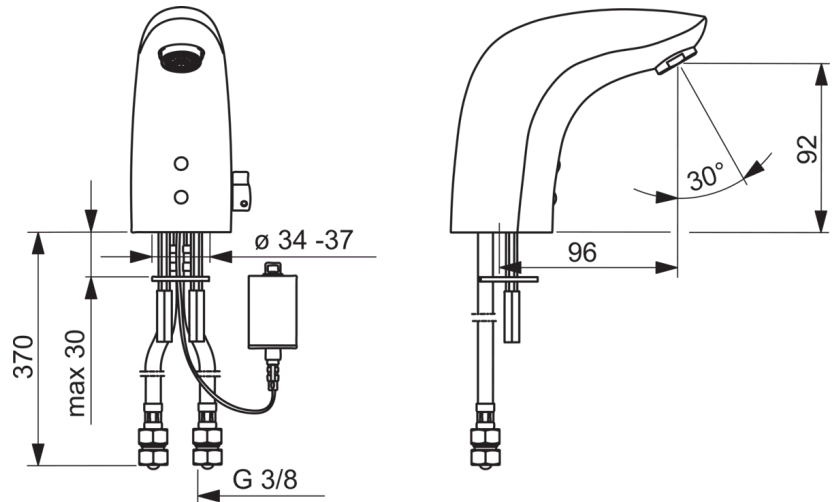

Reserve deler

SP6150F

Navn	Kode	NRF
01 Strålesamler, M24x1 , -104	601434V	
01 Strålesamler, M24x1 , 6 l/min	199266V	4204496
01 Strålesamler, M24x1 , -102	601255V	
01 Strålesamler, M24x1 , -105	601166V	4202935
02 Sensor, 6/9/12 V Bluetooth	1001424V	4205256
02 Sensor, 6 V	600659V	4202853
02 Sensor, 6 V, -080	601030V	
03 Magnetventil, komplett	199206V	4204494
04 Membran m/støtting	199205V	4204493
05 Temperaturreguleringsdel	199201V	4204407
06 Temperaturreguleringsgrep, L=37	1005158V	4205354
06 Temperaturreguleringsgrep, L=15	199212V	4204491
07 Plugg	199208V	4204492
08 Batteriboks komplett	199417V	4204433
09 Lithium batteri, 2CR5 6 V	198330	4204804
10 Pakning, 8x14.3x2	600705/10	4204415
11 Smussfilter	199257/2	4204497
12 Filter/Tilbakeslagsventil	198473/2	4204865