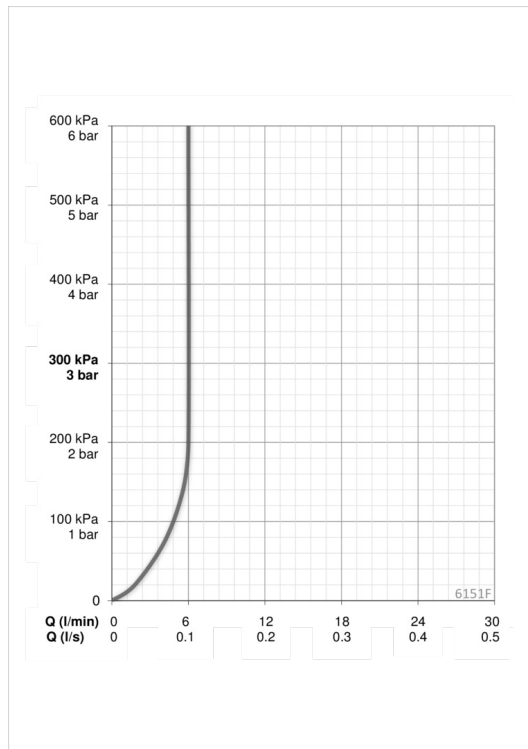

Tyypinhyväksynät

STF sertifikaatti	STF VTT-RTH-00031-11
ETA-Danmark	VA 1.42/20792