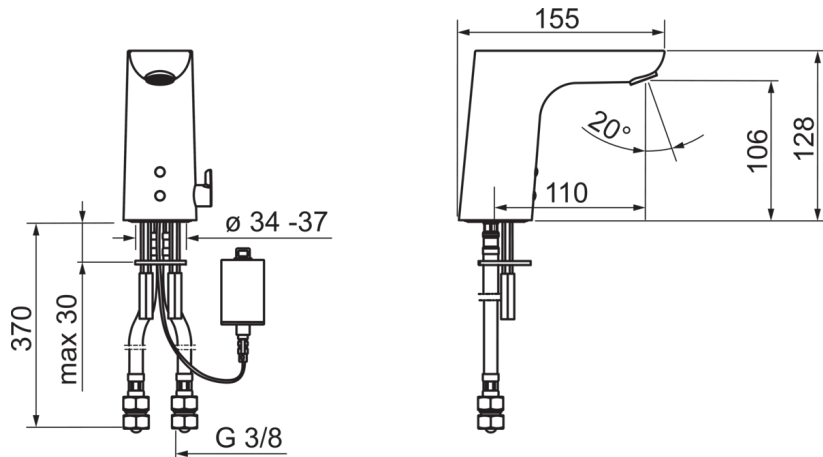

Varaosat

SP6151F

	Nimi	Koodi	LVI (Suomi)
01	Poresuutin ja avain, M18.5x1	601901V	6510232
02	Sensori, 6/9/12 V Bluetooth	1001424V	6420643
02	Sensori, 6 V	600659V	6420216
03	Magneettiventtiili	199206V	6422171
04	Kalvon tukirengas	199205V	6422170
05	Lämmösäädin	199201V	6421116
06	Lämmösäätökahva	600493V	6420128
07	Kiristyslevyt muttereilla	158697	6420358
08	Paristokotelo	199417V	6422167
09	Litiumparisto, 2CR5 6 V	198330	6422030
10	Tiiviste, 8x14.3x2	600705/10	6420199
11	Roskasiivilät	199257/2	6420722
12	Yksisuuntaventtiili roskasihdillä	198473/2	6422070