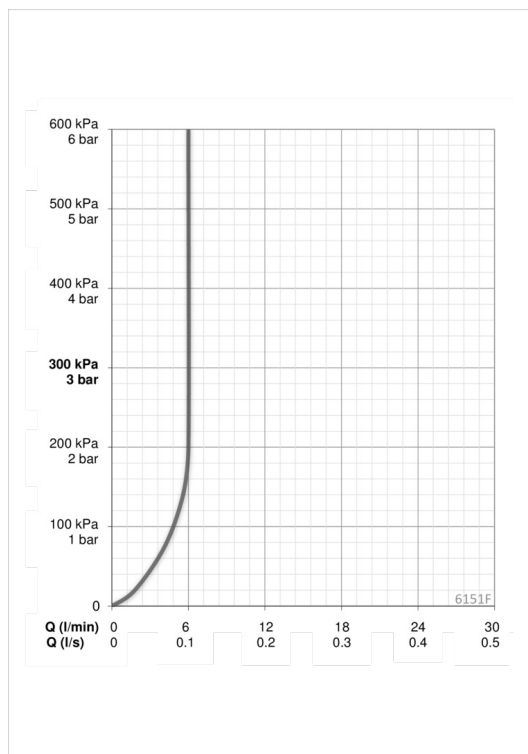

Patvirtinimo tipas

STF sertifikatas	STF VTT-RTH-00031-11
ETA-Danmark	VA 1.42/20792