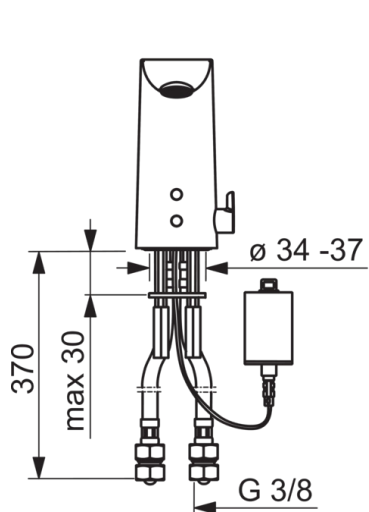

Atsarginės dalys

SP6151F

	Pavadinimas	Kodas
01	Aeratorius ir raktas, M18.5x1	601901V
02	Sensorius, 6/9/12 V Bluetooth	1001424V
02	Sensorius, 6 V	600659V
03	Solenoidinis ventilis	199206V
04	Membrana	199205V
05	Temperatūros reguliatorius	199201V
06	Temperatūros rankenėlė	600493V
07	Tvirtinimo plokštelė su veržlėmis	158697
08	Baterijos dėklas	199417V
09	Baterija, 2CR5 6 V	198330
10	Tarpiklis, 8x14.3x2	600705/10
11	Filtras	199257/2
12	Atbuliniai vožtuvai + filtrai	198473/2