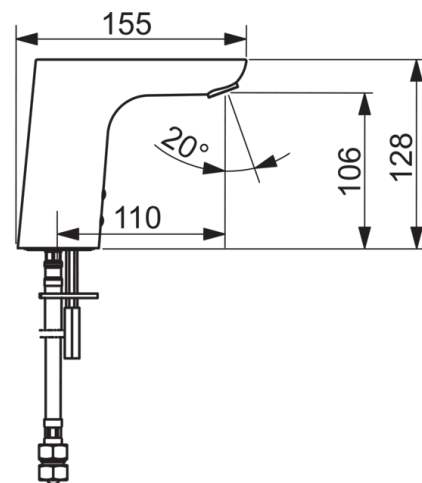

Atsarginės dalys

SP6151F

	Pavadinimas	Kodas
01	Aeratorius ir raktas, M18.5x1	601901V
02	Sensorius, 6/9/12 V Bluetooth	1001424V
02	Sensorius, 6 V	600659V
03	Solenoidinis ventilis	199206V
04	Membrana	199205V
05	Temperatūros reguliatorius	199201V
06	Temperatūros rankenėlė	600493V
07	Tvirtinimo plokštelė su veržlėmis	158697
08	Baterijos dėklas	199417V
09	Baterija, 2CR5 6 V	198330
10	Tarpiklis, 8x14.3x2	600705/10
11	Filtras	199257/2
12	Atbuliniai vožtuvai + filtrai	198473/2