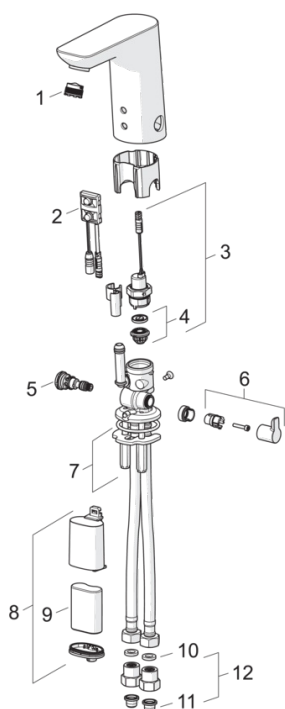

Atsarginės dalys

SP6151F

	Pavadinimas	Kodas
01	Aeratorius ir raktas, M18.5x1	601901V
02	Sensorius, 6/9/12 V Bluetooth	1001424V
02	Sensorius, 6 V	600659V
03	Solenoidinis ventilis	199206V
04	Membrana	199205V
05	Temperatūros reguliatorius	199201V
06	Temperatūros rankenėlė	600493V
07	Tvirtinimo plokštelė su veržlėmis	158697
08	Baterijos dėklas	199417V
09	Baterija, 2CR5 6 V	198330
10	Tarpiklis, 8x14.3x2	600705/10
11	Filtras	199257/2
12	Atbuliniai vožtuvai + filtrai	198473/2