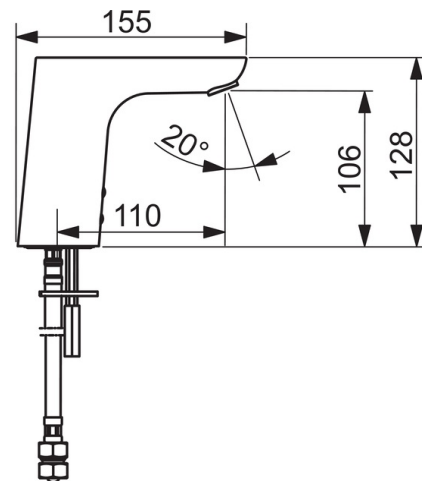

Reservdelar

SP6151F

Namn	Kod	RSK
01 Strålsamlare och nyckel, M18.5x1	601901V	
02 Sensor, 6/9/12 V Bluetooth	1001424V	8483163
02 Sensor, 6 V	600659V	8347968
03 Magnetventil	199206V	8347827
04 Membran sats	199205V	8347826
05 Blandningsventil	199201V	8347919
06 Temperaturratt	600493V	8348017
07 Monteringssats	158697	8347840
08 Batteribox	199417V	8347833
09 Litiumbatteri, 2CR5 6 V	198330	8347585
10 Plantätning, 8x14.3x2	600705/10	
11 Smutsfilter	199257/2	8347831
12 Smutsfilter/backventiler	198473/2	8347681