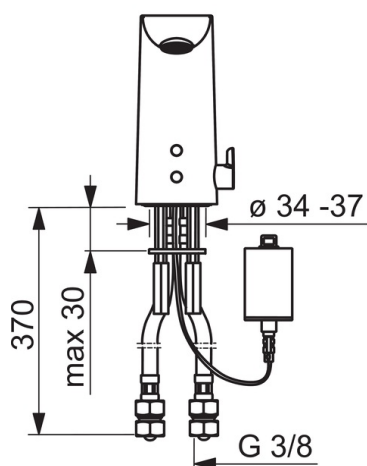

Reservdelar

SP6151F

Namn	Kod	RSK
01 Strålsamlare och nyckel, M18.5x1	601901V	
02 Sensor, 6/9/12 V Bluetooth	1001424V	8483163
02 Sensor, 6 V	600659V	8347968
03 Magnetventil	199206V	8347827
04 Membran sats	199205V	8347826
05 Blandningsventil	199201V	8347919
06 Temperaturratt	600493V	8348017
07 Monteringssats	158697	8347840
08 Batteribox	199417V	8347833
09 Litiumbatteri, 2CR5 6 V	198330	8347585
10 Plantätning, 8x14.3x2	600705/10	
11 Smutsfilter	199257/2	8347831
12 Smutsfilter/backventiler	198473/2	8347681