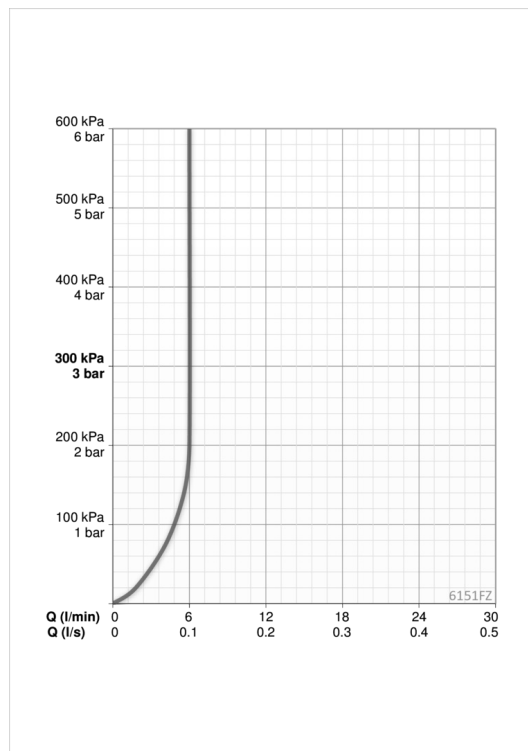

Typgodkännanden

KIWA SE	1622
UN38.3	BP 0001-3