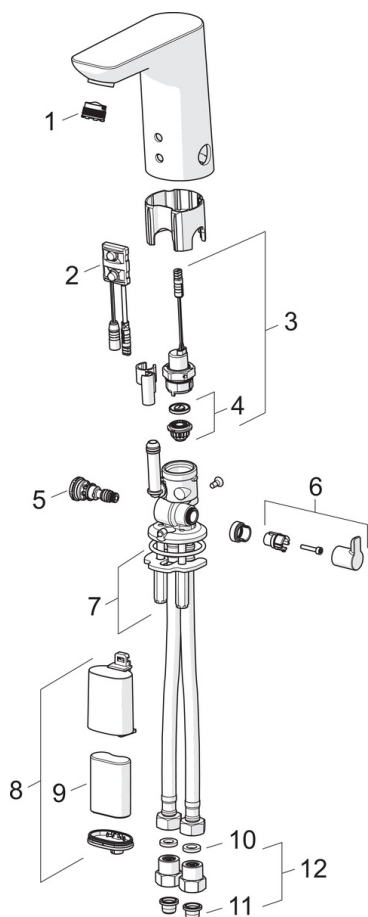

- Badrum
- Beröringsfri, Bluetooth®, Batteridrivna
- Bänkmonterad
- Krom
- Fast utloppspip, Gjuten konstruktion
- PCA® - konstantflödesstrålsamlare oavsett tryck
- Temperaturvred
- Justerbar varmvattenspär (eftermonterbar)
- Manuell blandningsventil för temperaturreglering, Backventil(er), Smutsfilter
- Autofokus infraröd sensor, Magnetventil, Indikator för lågt batteri
- Flexibel anslutning
- Justerbara programinställningar via Oras App (Bluetooth)

Teknisk data

Flödesegenskaper

Flöde vid 300 kPa (med flödesbegränsare)	0.1 l/s
Tryckfall vid flöde (0.1 l/s)	200 kPa

Tekniska egenskaper

Varmvattenanslutning	max. +70°C
Arbetsstryck	100 - 1000 kPa
Anslutning, mått	G3/8
Projection	110 mm
Material	brass

Bestämmelser

EMC Directive	C E 2014/53/EU
EN standard	EN 15091
Ljudklass	I (ISO 3822)
Kapslingsklass	IP 55

Typgodkännanden

KIWA SE	1622
UN38.3	BP 0001-3

Reservdelar

SP6151F

Namn	Kod	RSK
01 Strålsamlare och nyckel, M18.5x1	601901V	
02 Sensor, 6/9/12 V Bluetooth	1001424V	8483163
02 Sensor, 6 V	600659V	8347968
03 Magnetventil	199206V	8347827
04 Membran sats	199205V	8347826
05 Blandningsventil	199201V	8347919
06 Temperaturratt	600493V	8348017
07 Monteringssats	158697	8347840
08 Batteribox	199417V	8347833
09 Litiumbatteri, 2CR5 6 V	198330	8347585
10 Plantätning, 8x14.3x2	600705/10	
11 Smutsfilter	199257/2	8347831
12 Smutsfilter/backventiler	198473/2	8347681