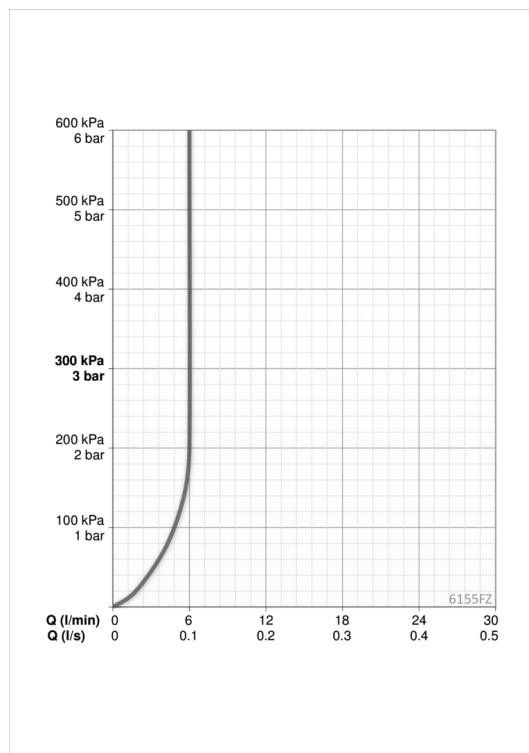

- Kylpyhuone
- Kosketusvapaa, Bluetooth®, Paristokäyttöinen
- Tasoasennus
- Kromi
- Kiinteä juoksuputki, Valettu rakenne
- Poresuutin sisältää virtauksenrajoittimen
- Lämmönsäätökahva
- Lämpötilansäädön rajoitin (jälkiasennettava)
- Sekoitusventtiili manuaaliselle lämpötilansäädölle, Yksisuuntaventtiilit, Roskasiivilät
- Autofocus-sensori, Magneettiventtiili, Alhaisen paristovarauksen ilmaisin
- Joustavat kytkentäputket
- Asetukset muutettavissa Oras App:lla Bluetooth-yhteyden kautta

Tekniset tiedot

Virtaamatiedot

Virtaama 300 kPa (virtauksenrajoittimin)	0.1 l/s
Painehäviö virtaamalla (0.1 l/s)	200 kPa

Tekniset ominaisuudet

Lämmin vesi	max. +70°C
Käyttöpaine	100 - 1000 kPa
Liitäntäkoko	G3/8
Projektio	126 mm
Materiaali	Messinki

Ohjelmistoasetukset

Jälkivirtaama-aika	3 s (1-20 s)
Automaattinen huuhtelu	off (off/1-120 h)
Automaattinen huuhtelu-aika	30 s (1-1800 s)
Max. virtaama-aika	2 min (1 - 1800 s)

Elektroniikan tiedot

Paristo	Lithium 2CR5 6 V
Bluetooth versio	4.x

Määräykset

EMC Direktiivi	C E 2014/30/EU
EN standardi	EN 15091
Ääniluokka	I (ISO 3822)
Suojausluokka	IP 55