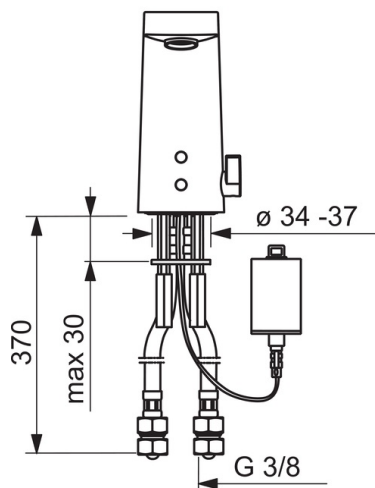

Varaosat

SP6155F

Nimi	Koodi	LVI
01 Poresuutin ja avain, M18.5x1	601901V	6510232
02 Sensori, 6/9/12 V Bluetooth	1001424V	6420643
02 Sensori, 6 V	600659V	6420216
03 Magneettiventtiili	199206V	6422171
04 Kalvon tukirengas	199205V	6422170
05 Lämmönsäädin	199201V	6421116
06 Lämmönsäätökahva	601877V	6420621
07 Kiristyslevyt muttereilla	158697	6420358
08 Paristokotelo	199417V	6422167
09 Litiumparisto, 2CR5 6 V	198330	6422030
10 Tiiviste, 8x14.3x2	600705/10	6420199
11 Roskasiivilät	199257/2	6420722
12 Yksisuuntaventtiili roskasihdillä	198473/2	6422070