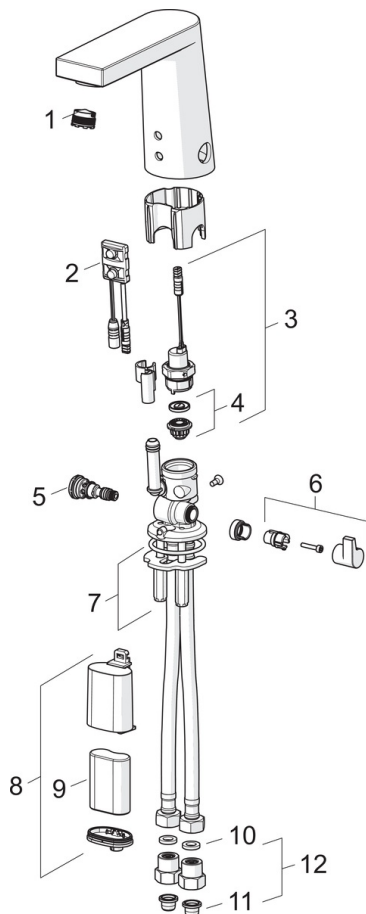

Varaosat

SP6155F

Nimi	Koodi	LVI
01 Poresuutin ja avain, M18.5x1	601901V	6510232
02 Sensori, 6/9/12 V Bluetooth	1001424V	6420643
02 Sensori, 6 V	600659V	6420216
03 Magneettiventtiili	199206V	6422171
04 Kalvon tukirengas	199205V	6422170
05 Lämmönsäädin	199201V	6421116
06 Lämmönsäätökahva	601877V	6420621
07 Kiristyslevyt muttereilla	158697	6420358
08 Paristokotelo	199417V	6422167
09 Litiumparisto, 2CR5 6 V	198330	6422030
10 Tiiviste, 8x14.3x2	600705/10	6420199
11 Roskasiivilät	199257/2	6420722
12 Yksisuuntaventtiili roskasihdillä	198473/2	6422070