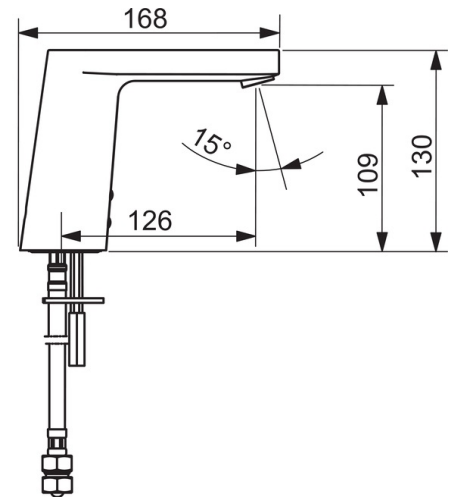

Varaosat

SP6155F

Nimi	Koodi	LVI
01 Poresuutin ja avain, M18.5x1	601901V	6510232
02 Sensori, 6/9/12 V Bluetooth	1001424V	6420643
02 Sensori, 6 V	600659V	6420216
03 Magneettiventtiili	199206V	6422171
04 Kalvon tukirengas	199205V	6422170
05 Lämmönsäädin	199201V	6421116
06 Lämmönsäätökahva	601877V	6420621
07 Kiristyslevyt muttereilla	158697	6420358
08 Paristokotelo	199417V	6422167
09 Litiumparisto, 2CR5 6 V	198330	6422030
10 Tiiviste, 8x14.3x2	600705/10	6420199
11 Roskasiivilät	199257/2	6420722
12 Yksisuuntaventtiili roskasihdillä	198473/2	6422070