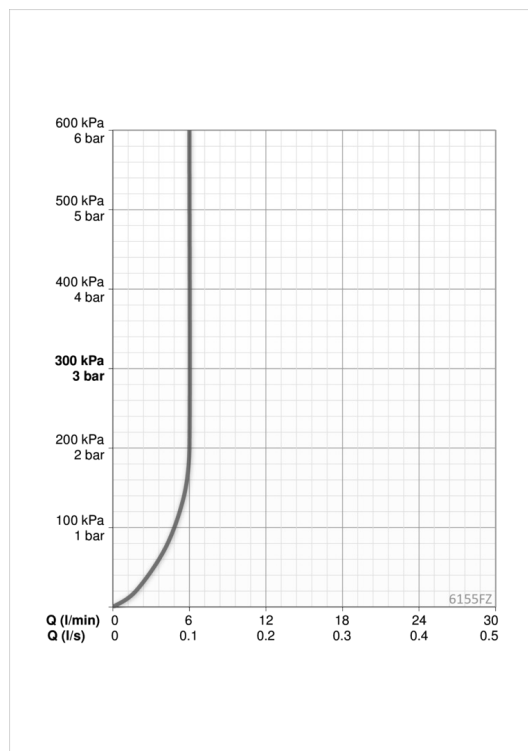

Kranen er utstyrt med smussfilter, tilbakeslagsventiler og fleksible rør.
Vannbegrenser (6 l/min) gir lavt vannforbruk.

- Servant
- Berøringsfri, Bluetooth®, Batteridrevet
- Benkemontert
- Forkrommet
- Fast tut, Støpt tut
- CACHÉ® - integrert strålesamler, PCA® strålesamler med konstant vannmengde uavhengig av trykk
- Temperaturreguleringshendel
- Justerbar varmtvannsbegrenser (ettermonterbar)
- Manuell blandeventil, Tilbakeslagsventil, Smussfilter
- Infrarød autofokus sensor, Magnetventil, Indikator for lav spenning
- Fleksible slanger
- Justerbare program innstillinger (bluetooth)

Teknisk data

Flow attributter

Vannmengde ved 300 kPa (med vannmengdebegrenser)	0.1 l/s
Trykktap (0.1 l/s)	200 kPa

Tekniske egenskaper

Varmtvannsforsyning	max. +70°C
Arbeidstrykk	100 - 1000 kPa
Tilkoblingsstørrelse	G3/8
Projeksjon	126 mm
Materiale	brass

Program innstillinger

Etterrenningstid	3 s (1-20 s)
Automatisk spyling	off (off/1-120 h)
Automatisk spyling periode	30 s (1-1800 s)
Funksjonstid	2 min (1 - 1800 s)

Elektroniske attributter

Batteri	Lithium 2CR5 6 V
Bluetooth version	4.x

Bestemmelser

EMC Directive	C E 2014/53/EU
EN Standard	EN 15091
Støyklasse	I (ISO 3822)
Tetthetsklasse	IP 55

Godkjenninger og Erklæringer

STF Sertifikat	EUFI-RTH-00031-11
KIWA SE	1622
UN38.3	UN38-3 Maxell 2CR5