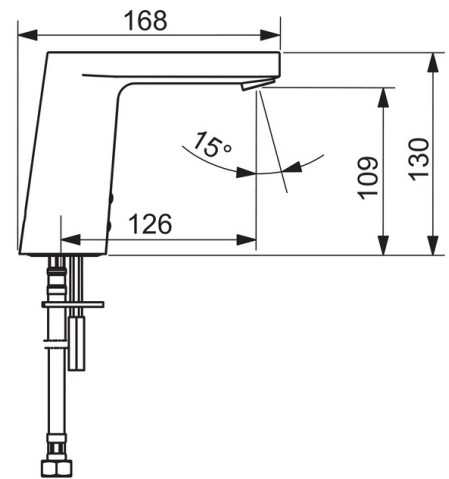

Reserve deler

SP6155F

Navn	Kode	NRF
01 Strålesamler og verktøy, M18.5x1	601901V	4205143
02 Sensor, 6 V Utgått	600659V	4202853
02 Sensor, 6/9/12 V Bluetooth	1001424V	4205256
03 Magnetventil, komplett	199206V	4204494
04 Membran m/støttering	199205V	4204493
05 Temperaturreguleringsdel	199201V	4204407
06 Temperaturreguleringsgrep	601877V	4205142
07 Kranfeste, komplett	158697	4204524
08 Batteriboks komplett	199417V	4204433
09 Lithium batteri, 2CR5 6 V	198330	4204804
10 Pakning, 8x14.3x2	600705/10	4204415
11 Smussfilter	199257/2	4204497
12 Filter/Tilbakeslagsventil	198473/2	4204865