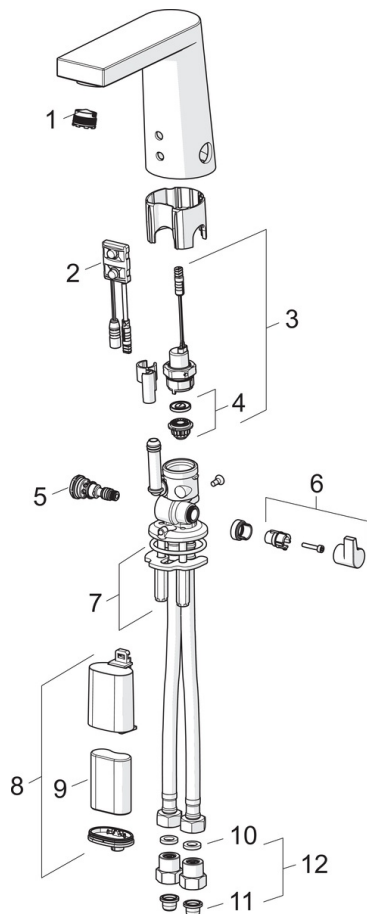

Teknisk data

Flow attributter

| | |
|--|----------------|
| Vannmengde ved 300 kPa (med vannmengdebegrenser) | 0.1 l/s |
| Trykktap (0.1 l/s) | 200 kPa |

Tekniske egenskaper

| | |
|----------------------|-----------------------|
| Varmtvannsforsyning | max. +70°C |
| Arbeidstrykk | 100 - 1000 kPa |
| Tilkoblingsstørrelse | G3/8 |
| Projeksjon | 126 mm |
| Materiale | brass |

Godkjenninger og Erklæringer

| | |
|----------------|---------------------------|
| STF Sertifikat | EUFI-RTH-00031-11 |
| KIWA SE | 1622 |
| UN38.3 | UN38-3 Maxell 2CR5 |

Reserve deler

SP6155F

| Navn | Kode | NRF |
|-------------------------------------|-----------|---------|
| 01 Strålesamler og verktøy, M18.5x1 | 601901V | 4205143 |
| 02 Sensor, 6 V Utgått | 600659V | 4202853 |
| 02 Sensor, 6/9/12 V Bluetooth | 1001424V | 4205256 |
| 03 Magnetventil, komplett | 199206V | 4204494 |
| 04 Membran m/støttering | 199205V | 4204493 |
| 05 Temperaturreguleringsdel | 199201V | 4204407 |
| 06 Temperaturreguleringsgrep | 601877V | 4205142 |
| 07 Kranfeste, komplett | 158697 | 4204524 |
| 08 Batteriboks komplett | 199417V | 4204433 |
| 09 Lithium batteri, 2CR5 6 V | 198330 | 4204804 |
| 10 Pakning, 8x14.3x2 | 600705/10 | 4204415 |
| 11 Smussfilter | 199257/2 | 4204497 |
| 12 Filter/Tilbakeslagsventil | 198473/2 | 4204865 |