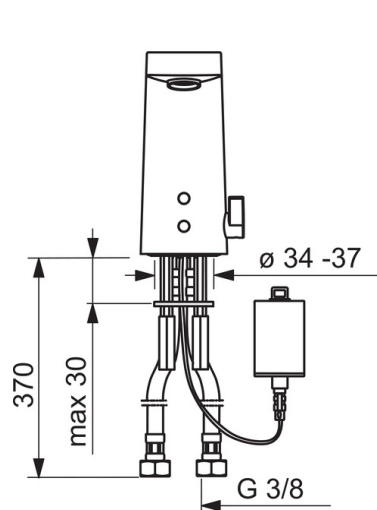

Teknisk data

Flow attributter

| | |
|--|----------------|
| Vannmengde ved 300 kPa (med vannmengdebegrenser) | 0.1 l/s |
| Trykktap (0.1 l/s) | 200 kPa |

Tekniske egenskaper

| | |
|----------------------|-----------------------|
| Varmtvannsforsyning | max. +70°C |
| Arbeidstrykk | 100 - 1000 kPa |
| Tilkoblingsstørrelse | G3/8 |
| Projeksjon | 126 mm |
| Materiale | brass |

Elektroniske attributter

| | |
|-------------------|-------------------------|
| Batteri | Lithium 2CR5 6 V |
| Bluetooth version | 4.x |

Bestemmelser

| | |
|----------------|-----------------------|
| EMC Directive | C E 2014/53/EU |
| EN Standard | EN 15091 |
| Støyklasse | I (ISO 3822) |
| Tetthetsklasse | IP 55 |

Godkjenninger og Erklæringer

| | |
|----------------|---------------------------|
| STF Sertifikat | EUFI-RTH-00031-11 |
| KIWA SE | 1622 |
| UN38.3 | UN38-3 Maxell 2CR5 |

Reserve deler

SP6155F

| Navn | Kode | NRF |
|-------------------------------------|-----------|---------|
| 01 Strålesamler og verktøy, M18.5x1 | 601901V | 4205143 |
| 02 Sensor, 6 V Utgått | 600659V | 4202853 |
| 02 Sensor, 6/9/12 V Bluetooth | 1001424V | 4205256 |
| 03 Magnetventil, komplett | 199206V | 4204494 |
| 04 Membran m/støttering | 199205V | 4204493 |
| 05 Temperaturreguleringsdel | 199201V | 4204407 |
| 06 Temperaturreguleringsgrep | 601877V | 4205142 |
| 07 Kranfeste, komplett | 158697 | 4204524 |
| 08 Batteriboks komplett | 199417V | 4204433 |
| 09 Lithium batteri, 2CR5 6 V | 198330 | 4204804 |
| 10 Pakning, 8x14.3x2 | 600705/10 | 4204415 |
| 11 Smussfilter | 199257/2 | 4204497 |
| 12 Filter/Tilbakeslagsventil | 198473/2 | 4204865 |