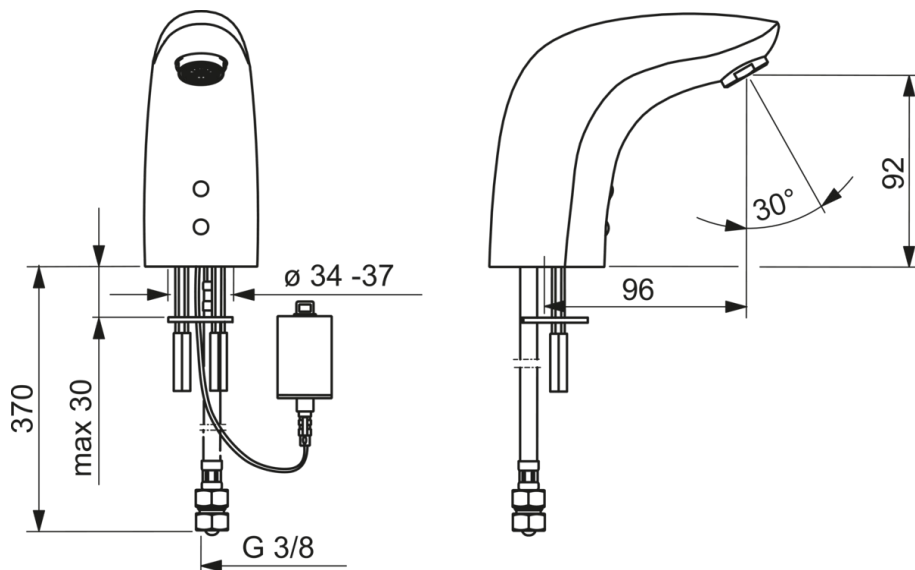

Atsarginės dalys

SP6159F

	Pavadinimas	Kodas
01	Aeratorius, M24x1 , 6 l/min	199266V
02	Sensorius, 6 V	600659V
03	Solenoidinis ventilis	199206V
04	Membrana	199205V
05	Baterijos dėklas	199417V
06	Baterija, 2CR5 6 V	198330
07	Tarpiklis, 8x14.3x2	600705/10
08	Filtrai	199257/2
09	Atbuliniai vožtuvai + filtrai	198473/2