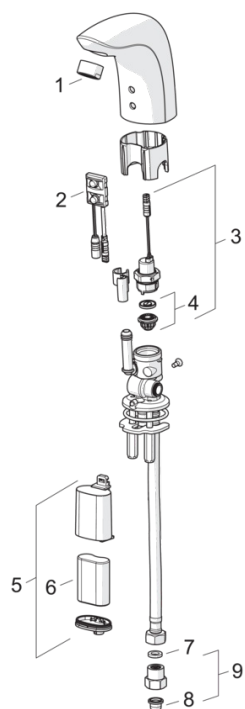

F - Lankstūs pajungimo vamzdeliai

- Viešosios erdvės
- Maitinamas baterija, Bekontaktis
- Montuojamas stalviršyje
- Chromas
- Stacionarus vandens snapas, Vientisa korpuso konstrukcija
- CASCADE® - aeratoriaus srovė
- Filtras (-ai), Atbulinis filtro vožtuvas (-ai)
- Autofocus infraraudonųjų spindulių sensorius, Solenoidinis ventilis, Žemo voltažo indikatorius
- Pajungimas šaltam ar sumaišytam vandeniui

Techniniai duomenys

Srauto duomenys

Srovės stiprumas prie 300 kPa (su srovės ribotuvu) **0.09 l/s**

Techninės ypatybės

DN dydis **DN15**
 Vandens temperatūra **max. +70°C**
 Darbinis spaudimas **100 - 1000 kPa**
 Projektija **96 mm**

Atsarginės dalys

SP6159F

	Pavadinimas	Kodas
01	Aeratorius, M24x1 , 6 l/min	199266V
02	Sensorius, 6 V	600659V
03	Solenoidinis ventilis	199206V
04	Membrana	199205V
05	Baterijos dėklas	199417V
06	Baterija, 2CR5 6 V	198330
07	Tarpiklis, 8x14.3x2	600705/10
08	Filtrai	199257/2
09	Atbuliniai vožtuvai + filtrai	198473/2