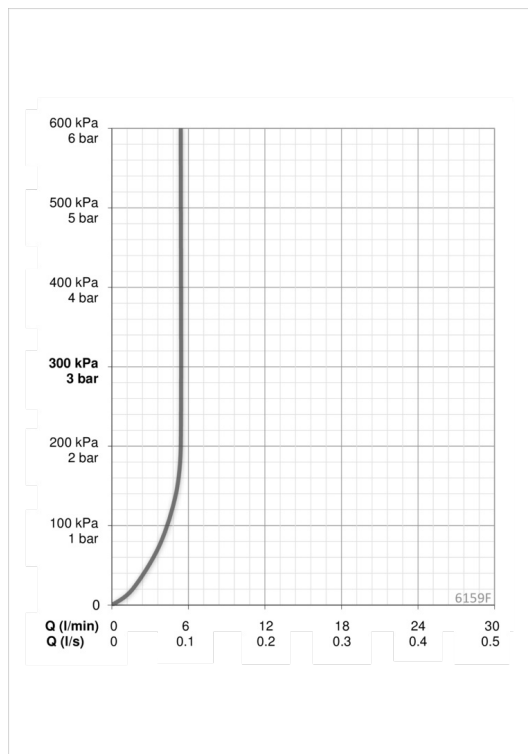

Techniniai duomenys

Srauto duomenys

Srovės stiprumas prie 300 kPa (su srovės ribotuvu) **0.09 l/s**

Techninės ypatybės

DN dydis **DN15**
 Vandens temperatūra **max. +70°C**
 Darbinis spaudimas **100 - 1000 kPa**
 Projektija **96 mm**

Programinės įrangos nustatymai

Tekėjimo trukmė po prausimosi **2 s ± 1 s**
 Maksimali srovės tekėjimo trukmė **2 min**

Elektroniniai parametrai

Baterija **Lithium 2CR5 6 V**

Reguliavimai

EMC Direktyva **CE 2004/108/EY**
 EN standartas **EN 15091**
 Triukšmo klasė **I (ISO 3822) Oras lab.**
 Saugumo klasė **IP 55**