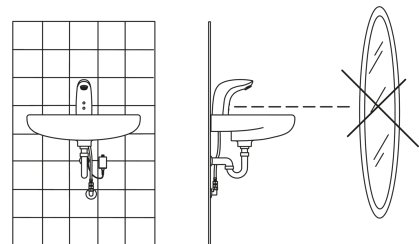

EAN: 6414150075186

www.oras.com/lt/products/oras/product/6159F

Kompaktiškas bekontaktis praustuvo maišytuvas su viena pajungimo jungtimi sumaišytam arba šaltam vandeniui. Maitinamas 6V baterija. Nereikalingas suregulavimas montavimo metu, kadangi panaudotas pažangus Autofocus jutiklis. Impulsu valdomo pagalbinio vožtuvo dėka pailgėja baterijos veikimo laikas.

F - Lankstūs pajungimo vamzdeliai

- Viešosios erdvės
- Maitinamas baterija, Bekontaktis
- Montuojamas stalviršyje
- Chromas
- Stacionarus vandens snapas, Vientisa korpuso konstrukcija
- CASCADE® - aeratoriaus srovė
- Filtras (-ai), Atbulinis filtro vožtuvas (-ai)
- Autofocus infraraudonųjų spindulių sensorius, Solenoidinis ventilis, Žemo voltažo indikatorius
- Pajungimas šaltam ar sumaišytam vandeniui

Techniniai duomenys

Srauto duomenys

Srovės stiprumas prie 300 kPa (su srovės ribotuvu) **0.09 l/s**

Techninės ypatybės

DN dydis **DN15**
Vandens temperatūra **max. +70°C**
Darbinis spaudimas **100 - 1000 kPa**
Projektija **96 mm**

Programinės įrangos nustatymai

Tekėjimo trukmė po prausimosi **2 s ± 1 s**
Maksimali srovės tekėjimo trukmė **2 min**

Elektroniniai parametrai

Baterija **Lithium 2CR5 6 V**

Reguliavimai

EMC Direktyva **CE 2004/108/EY**
EN standartas **EN 15091**
Triukšmo klasė **I (ISO 3822) Oras lab.**
Saugumo klasė **IP 55**