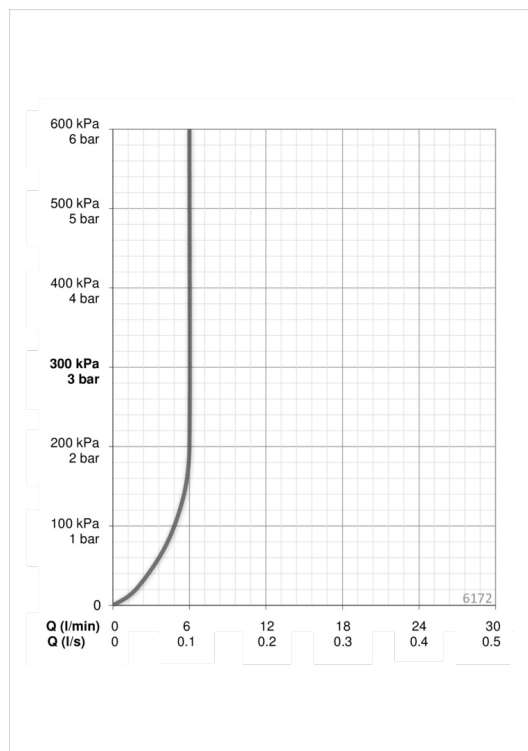

Tyyppihyväksynät

ETA-Danmark	VA 1.42/19635