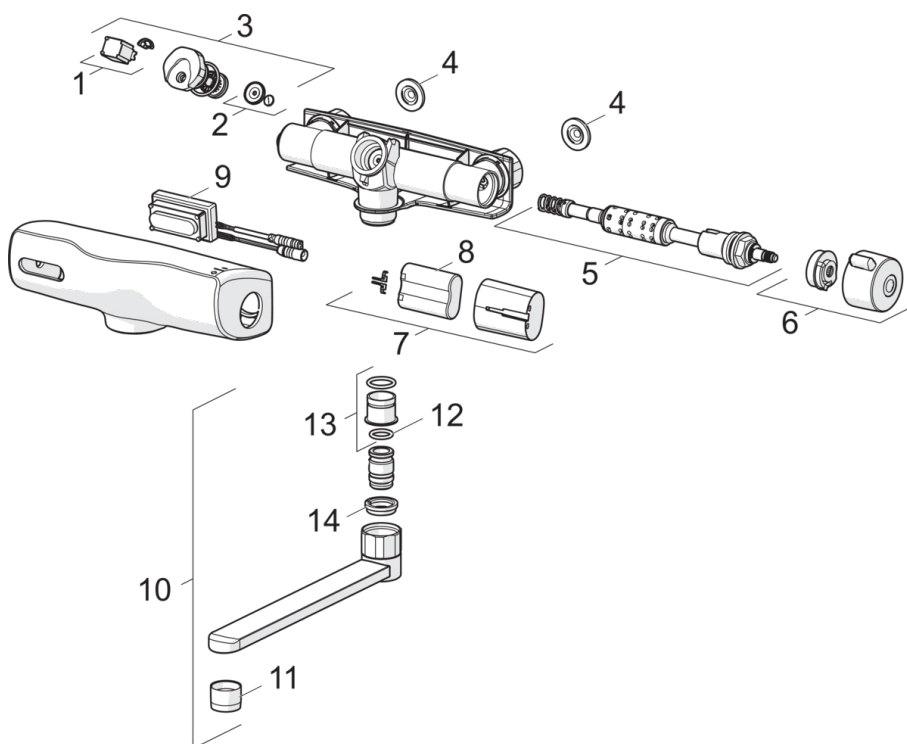

Varaosat

SP6179

	Nimi	Koodi	LVI (Suomi)
01	Pilottiventtiili	199426V	6422186
02	Kalvo	199240V	6422183
03	Magneettiventtiili	199423V	6422185
04	Sihtitiiviste, G3/4	178375V	6422179
05	Pressostaatti-elementti	199434V	6422188
06	Lämmönsäätökahva	169945V	6422177
07	Paristokotelo	199438V	6422190
08	Litiumparisto, 2CR5 6 V	198330	6422030
09	Sensori, 6 V	600201V	6422198
10	Juoksuputki, L=100	211212	6517181
10	Juoksuputki, L=200	211222	6517250
11	Poresuutin, M22x1	199435V	6422189
12	O-renkas, 13.6x2.4	469360/10	6421897
13	Väliholkki (10 kpl), 18/20.6	219595/10	6421614
14	Pidätinrenkas (10 kpl)	219563/10	6421612