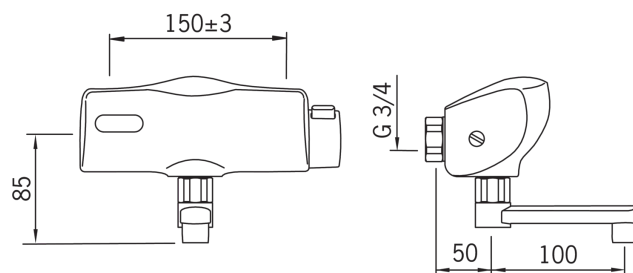

Varaosat

SP6179

	Nimi	Koodi	LVI (Suomi)
01	Pilottiventtiili	199426V	6422186
02	Kalvo	199240V	6422183
03	Magneettiventtiili	199423V	6422185
04	Sihtitiiviste, G3/4	178375V	6422179
05	Pressostaatti-elementti	199434V	6422188
06	Lämmönsäätökahva	169945V	6422177
07	Paristokotelo	199438V	6422190
08	Litiumparisto, 2CR5 6 V	198330	6422030
09	Sensori, 6 V	600201V	6422198
10	Juoksuputki, L=100	211212	6517181
10	Juoksuputki, L=200	211222	6517250
11	Poresuutin, M22x1	199435V	6422189
12	O-renkas, 13.6x2.4	469360/10	6421897
13	Väliholkki (10 kpl), 18/20.6	219595/10	6421614
14	Pidätinrenkas (10 kpl)	219563/10	6421612