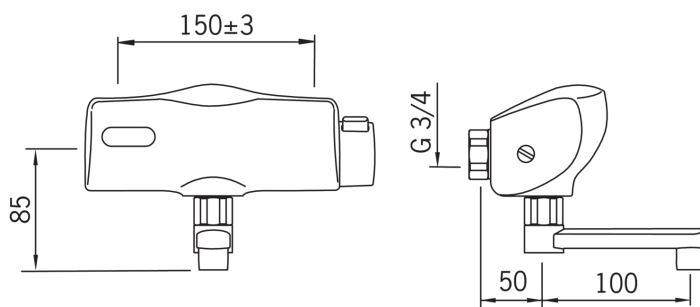

Atsarginės dalys

SP6179

	Pavadinimas	Kodas
01	Pagalbinis vožtuvas	199426V
02	Membrana	199240V
03	Solenoidinis ventilis	199423V
04	Filtras-tarpinė, G3/4	178375V
05	Pressostatic cartridge	199434V
06	Temperatūros rankenėlė	169945V
07	Baterijos dėklas	199438V
08	Baterija, 2CR5 6 V	198330
09	Sensorius, 6 V	600201V
10	Snapas, L=100	211212
10	Snapas, L=200	211222
11	Aeratorius, M22x1	199435V
12	Tarpiklis, 13.6x2.4	469360/10
13	Įvorė (10 vnt.), 18/20.6	219595/10
14	Laikantysis žiedas (10 vnt.)	219563/10