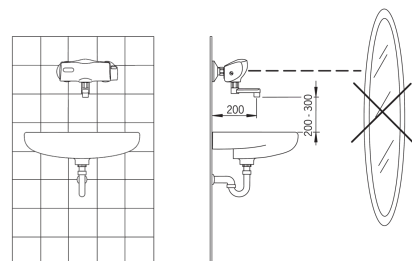

Patvirtinimo tipas

ETA-Danmark	VA 1.42/19635