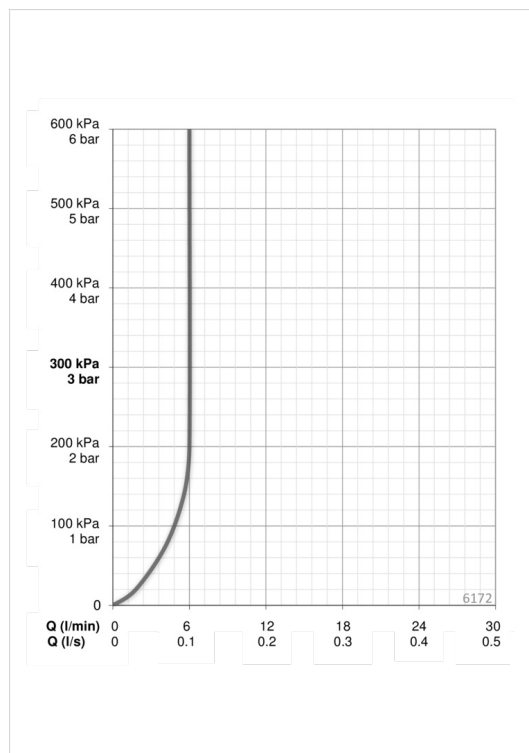

Patvirtinimo tipas

ETA-Danmark	VA 1.42/19635