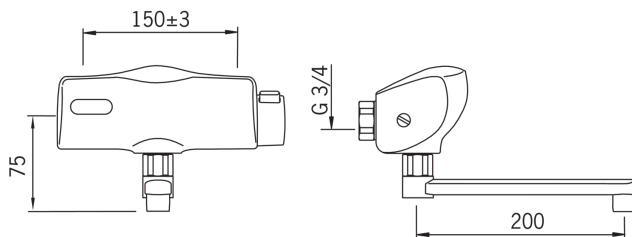

Apstiprinājumu veidi

ETA-Danmark	VA 1.42/19635