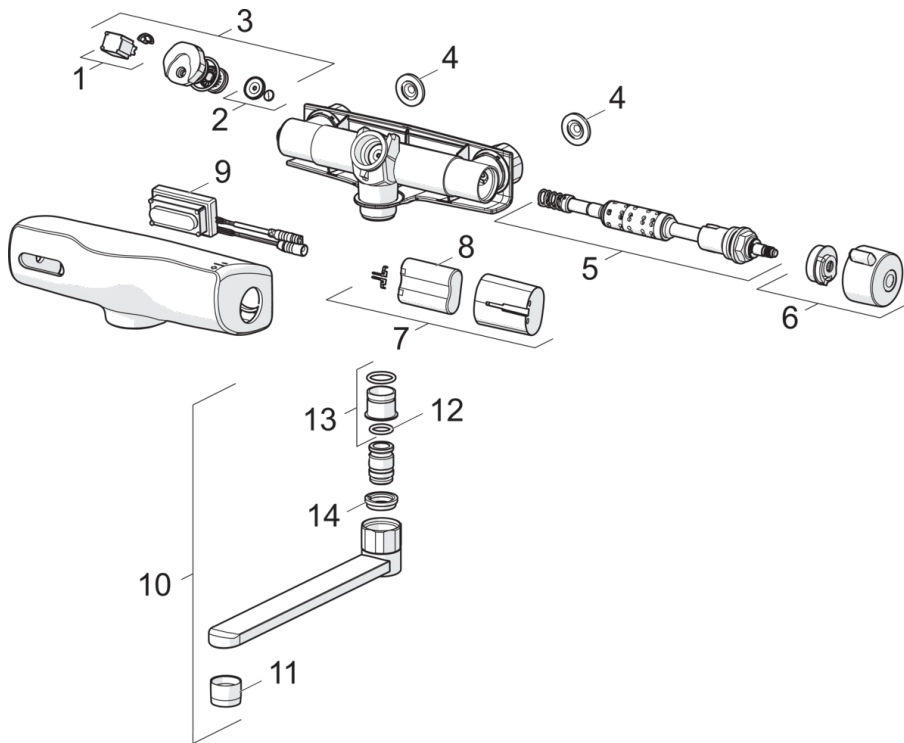

Apstiprinājumu veidi

| | |
|-------------|----------------------|
| ETA-Danmark | VA 1.42/19635 |
|-------------|----------------------|

Rezerves daļas

SP6179

| | Nosaukums | Kods |
|----|--------------------------------------|-----------|
| 01 | Magnētiskais vārsts | 199426V |
| 02 | Membrāna | 199240V |
| 03 | Soleonīda ventīlis | 199423V |
| 04 | Dubļu filtrs ar blīvi, G3/4 | 178375V |
| 05 | Pressostatic cartridge | 199434V |
| 06 | Temperatūras kontroles rokturis | 169945V |
| 07 | Baterijas kārba | 199438V |
| 08 | Baterija, 2CR5 6 V | 198330 |
| 09 | Sensors, 6 V | 600201V |
| 10 | Izteka, L=100 | 211212 |
| 10 | Izteka, L=200 | 211222 |
| 11 | Aerators, M22x1 | 199435V |
| 12 | Blīvgredzens, 13.6x2.4 | 469360/10 |
| 13 | Iemava, iepakojums (10 gab), 18/20.6 | 219595/10 |
| 14 | Sprostgredzens, iepakojums (10 gab.) | 219563/10 |