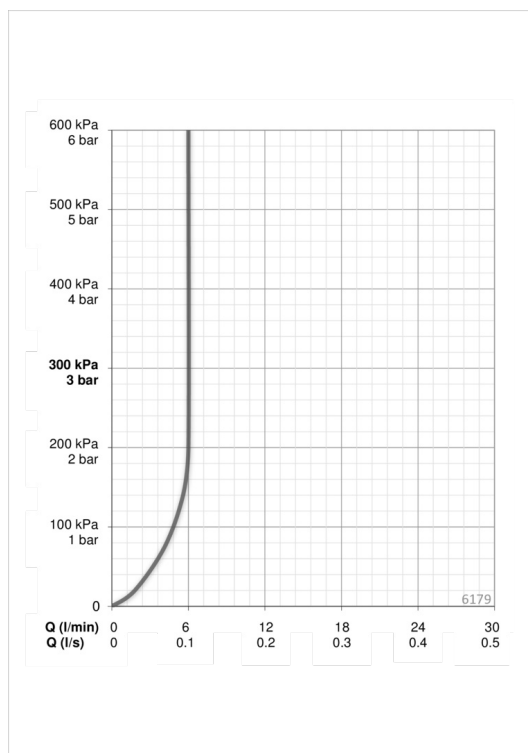

Apstiprinājumu veidi

ETA-Danmark	VA 1.42/19635