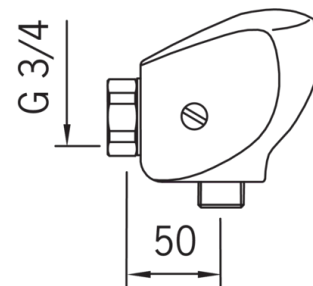

Tehnilised andmed

Vooluhulk

Vooluhulk 300 kPa	0.2 l/s
Rõhukadu vooluhulgal (0.2 l/s)	300 kPa

Tehnilised omadused

Kuum vesi	max. +70°C
Kasutussurve	100 - 1000 kPa
Ühenduse mõõt	G3/4
Paigalduslaius	CC150± 3 mm
Materjal	Messing

Tarkvaraseaded

Järelvooluaja pikkus	5 s
Maksimaalne vee vooluaja pikkus	5 min
Avanemiskaugus	0-5 cm

Elektronika

Patarei	Lithium 2CR5 6 V
---------	-------------------------

Määrused

EMC Direktiiv	CE 89/336/EEC
EN standard	EN 15091
Hääleklass	II (ISO 3822) Oras lab.
Kaitseklass	IP 55