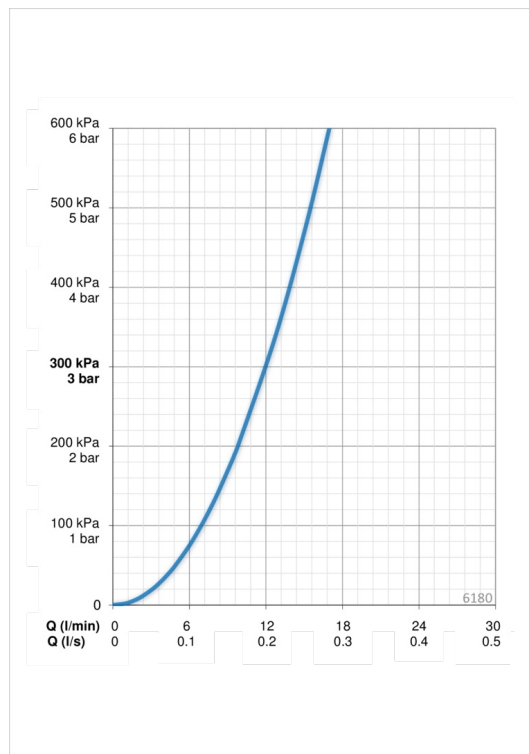

Tehnilised andmed

Vooluhulk

Vooluhulk 300 kPa	0.2 l/s
Rõhukadu vooluhulgal (0.2 l/s)	300 kPa

Tehnilised omadused

Kuum vesi	max. +70°C
Kasutussurve	100 - 1000 kPa
Ühenduse mõõt	G3/4
Paigalduslaius	CC150± 3 mm
Materjal	Messing

Tarkvaraseaded

Järelvooluaja pikkus	5 s
Maksimaalne vee vooluaja pikkus	5 min
Avanemiskaugus	0-5 cm

Elektronika

Patarei	Lithium 2CR5 6 V
---------	-------------------------

Määrused

EMC Direktiiv	CE 89/336/EEC
EN standard	EN 15091
Hääleklass	II (ISO 3822) Oras lab.
Kaitseklass	IP 55