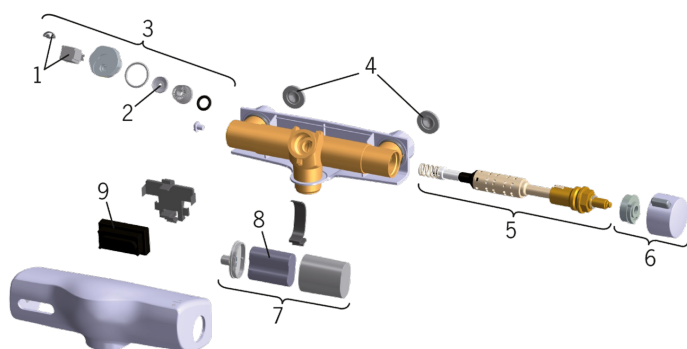

Varuosad

SP6180

	Nimetus	Kood
01	Juhtventiil	199426V
02	Membraan koos tugiusega	199240V
03	Magnetventiil	199423V
04	Prügipüüdurid, G3/4	178375V
05	Pressostatic cartridge	169940V
06	Temperatuuriseadekahv	169945V
07	Patareikarbik kompl.	199438V
08	Liitiumpatarei, 2CR5 6 V	198330
09	Sensor, 6 V	600259V