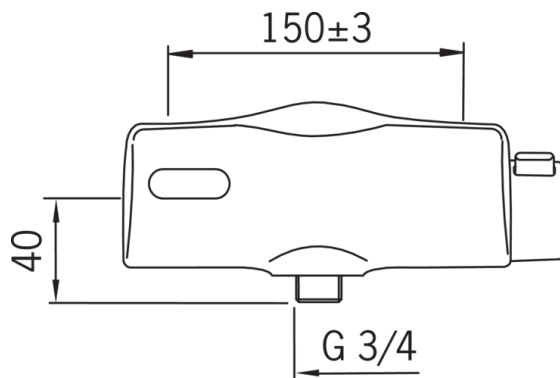

Tehnilised andmed

Vooluhulk

Vooluhulk 300 kPa	0.2 l/s
Rõhukadu vooluhulgal (0.2 l/s)	300 kPa

Tehnilised omadused

Kuum vesi	max. +70°C
Kasutussurve	100 - 1000 kPa
Ühenduse mõõt	G3/4
Paigalduslaius	CC150± 3 mm
Materjal	Messing

Tarkvaraseaded

Järelvooluaja pikkus	5 s
Maksimaalne vee vooluaja pikkus	5 min
Avanemiskaugus	0-5 cm

Elektronika

Patarei	Lithium 2CR5 6 V
---------	-------------------------

Määrused

EMC Direktiiv	CE 89/336/EEC
EN standard	EN 15091
Hääleklass	II (ISO 3822) Oras lab.
Kaitseklass	IP 55