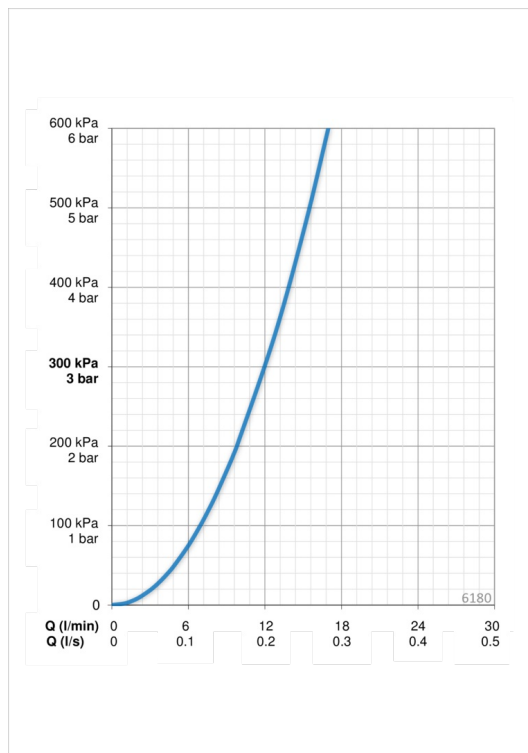

EAN: 6414150052491

www.oras.com/lt/products/oras/product/6180

Bekontaktis dušo maišytuvas greitai ir tiksliai reaguojantis į vandens slėgio pokyčius, ir palaikantis nustatytą vandens temperatūrą. Tinka vietose, kur yra keletas vandens tiekimo išvadų su pakankamu karšto vandens kiekiu. Maitinamas 6V baterija.

Temperatūros reguliavimo rankenėlėje įtaisytas temperatūros ribotuvas, kuris apeinamas paspaudus mygtuką.

- Viešosios erdvės
- Maitinamas baterija, Bekontaktis
- Montuojamas sienoje
- Chromas
- Temperatūros valdymo rankenėlė, Temperatūros saugos funkcija
- Saugus temperatūros fiksavimas ties 38°C
- Filtras (-ai), Atbulinis filtro vožtuvas (-ai), Presostatinė valdančioji kasetė
- Autofocus infraraudonųjų spindulių sensorius, Solenoidinis ventilis, Žemo voltažo indikatorius
- Keičiami nustatymų parametrai (su magnetiniu rakteliu)

Techniniai duomenys

Srauto duomenys

Srovės stiprumas prie 300 kPa	0.2 l/s
Spaudimo praradimas (0.2 l/s)	300 kPa

Techninės ypatybės

Vandens temperatūra	max. +70°C
Darbinis spaudimas	100 - 1000 kPa
Pajungimo dydis	G3/4
Montavimo plotis	CC150± 3 mm
Medžiaga	brass

Programinės įrangos nustatymai

Tekėjimo trukmė po prausimosi	5 s
Maksimali srovės tekėjimo trukmė	5 min
Įjungimo atstumas	0-5 cm

Elektroniniai parametrai

Baterija	Lithium 2CR5 6 V

Reguliavimai

EMC Direktyva	CE 89/336/EEC
EN standartas	EN 15091
Triukšmo klasė	II (ISO 3822) Oras lab.
Saugumo klasė	IP 55