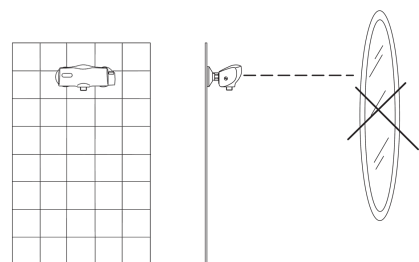

EAN: 6414150052491

www.oras.com/lt/products/oras/product/6180

Bekontaktis dušo maišytuvas greitai ir tiksliai reaguojantis į vandens slėgio pokyčius, ir palaikantis nustatytą vandens temperatūrą. Tinka vietose, kur yra keletas vandens tiekimo išvadų su pakankamu karšto vandens kiekiu. Maitinamas 6V baterija.

Temperatūros reguliavimo rankenėlėje įtaisytas temperatūros ribotuvas, kuris apeinamas paspaudus mygtuką.

- Viešosios erdvės
- Maitinamas baterija, Bekontaktis
- Montuojamas sienoje
- Chromas
- Temperatūros valdymo rankenėlė, Temperatūros saugos funkcija
- Saugus temperatūros fiksavimas ties 38°C
- Filtras (-ai), Atbulinis filtro vožtuvas (-ai), Presostatinė valdančioji kasetė
- Autofocus infraraudonųjų spindulių sensorius, Solenoidinis ventilis, Žemo voltažo indikatorius
- Keičiami nustatymų parametrai (su magnetiniu rakteliu)

Techniniai duomenys

Srauto duomenys

Srovės stiprumas prie 300 kPa	0.2 l/s
Spaudimo praradimas (0.2 l/s)	300 kPa

Techninės ypatybės

Vandens temperatūra	max. +70°C
Darbinis spaudimas	100 - 1000 kPa
Pajungimo dydis	G3/4
Montavimo plotis	CC150± 3 mm
Medžiaga	brass

Programinės įrangos nustatymai

Tekėjimo trukmė po prausimosi	5 s
Maksimali srovės tekėjimo trukmė	5 min
Įjungimo atstumas	0-5 cm

Elektroniniai parametrai

Baterija	Lithium 2CR5 6 V

Reguliavimai

EMC Direktyva	CE 89/336/EEC
EN standartas	EN 15091
Triukšmo klasė	II (ISO 3822) Oras lab.
Saugumo klasė	IP 55