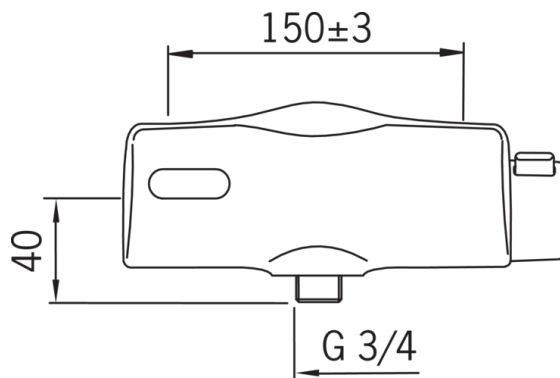

Atsarginės dalys

SP6180

	Pavadinimas	Kodas
01	Pagalbinis vožtuvas	199426V
02	Membrana	199240V
03	Solenoidinis ventilis	199423V
04	Filtras-tarpinė, G3/4	178375V
05	Pressostatic cartridge	169940V
06	Temperatūros rankenėlė	169945V
07	Baterijos dėklas	199438V
08	Baterija, 2CR5 6 V	198330
09	Sensorius, 6 V	600259V