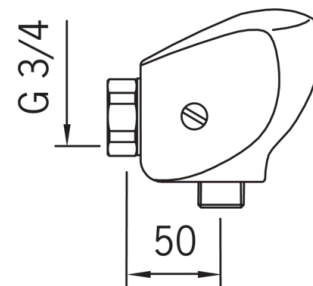

Atsarginės dalys

SP6180

	Pavadinimas	Kodas
01	Pagalbinis vožtuvas	199426V
02	Membrana	199240V
03	Solenoidinis ventilis	199423V
04	Filtras-tarpinė, G3/4	178375V
05	Pressostatic cartridge	169940V
06	Temperatūros rankenėlė	169945V
07	Baterijos dėklas	199438V
08	Baterija, 2CR5 6 V	198330
09	Sensorius, 6 V	600259V