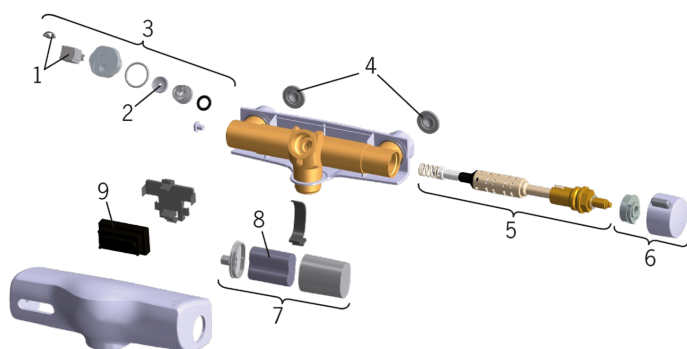

Atsarginės dalys

SP6180

	Pavadinimas	Kodas
01	Pagalbinis vožtuvas	199426V
02	Membrana	199240V
03	Solenoidinis ventilis	199423V
04	Filtras-tarpinė, G3/4	178375V
05	Pressostatic cartridge	169940V
06	Temperatūros rankenėlė	169945V
07	Baterijos dėklas	199438V
08	Baterija, 2CR5 6 V	198330
09	Sensorius, 6 V	600259V