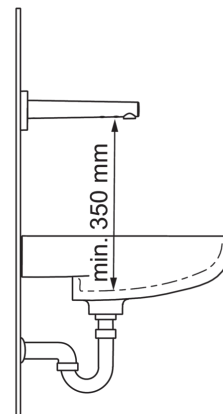

EAN: 6414150075148

www.oras.com/ee/products/oras/product/6188

Kontaktivaba valamusegisti külmale või eelsegatud veele. Patareitoide 3 V. Jooksutoru 175 mm. Laminaarne veesammas. Segistil on prügipüüdur, tagasilöögiklapp, sulgventiil ja G1/2" liideskeere.

- Avalikud kasutuskohad, Ravi- ja hoolekandeesutused
- Patareitoitelised segistid, Kontaktivabad segistid
- Seinapealne paigaldus
- Kroom
- Jäik jooksutoru, Valatud
- Survemuutusi tasandav õhusti, Laminaarne - kirkas veesammas, Lihtsasti puhastatav õhusti, Vandaalivastane kaitse
- Tagasilöögiklapid, Prügipüüdur(id)
- Autofookusega infrapunasensor, Magnetventiil, Patarei tühjenemise indikaator
- Üks sisend, eelsegatud või külmale veele, Väliskeere, Sulgventiil(id)
- Magnetvõtmega muudetavad seadistused

Tehnilised andmed

Vooluhulk

Normvooluhulk 300 kPa (vooluhulga piirajaga)	0.1 l/s
Rõhukadu vooluhulgal (0.1 l/s)	200 kPa

Tehnilised omadused

Kuum vesi	max. +70°C
Kasutussurve	100 - 1000 kPa
Ühenduse mõõt	G1/2
Paigalduslaius	CC70 mm
Tööulatus	175 mm
Materjal	Messing

Tarkvaraseaded

Automaatloputus	off (off/12/24/48/72 h)
Automaatloputuse periood	30 s (10/30/60/120/180/240/300/600 s)
Maksimaalne vee vooluaja pikkus	120 s (10/30/60/120/300 s)

Elektronika

Patarei	AA 1.5 V Lithium x 2

Määrused

EMC Direktiiv	CE 2014/30/EU
EN standard	EN 15091
Hääleklass	I (ISO 3822) Oras lab.
Kaitseklass	IP 55