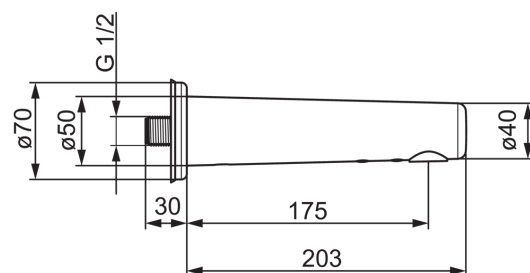

Varuosad

SP6188

	Nimetus	Kood
01	Sensor, 3 V	602395V
02	Patarei, 1,5 V AA Lithium	600599V
03	Peitehülss	602399V
04	Magnetventiil, 3 V	602388V
05	Prügipüdur	602396V
06	O-tihend (10tk), 8.1x1.6	158170/10
07	Õhusti ja võti, M24x1, 6 l/min	602518V