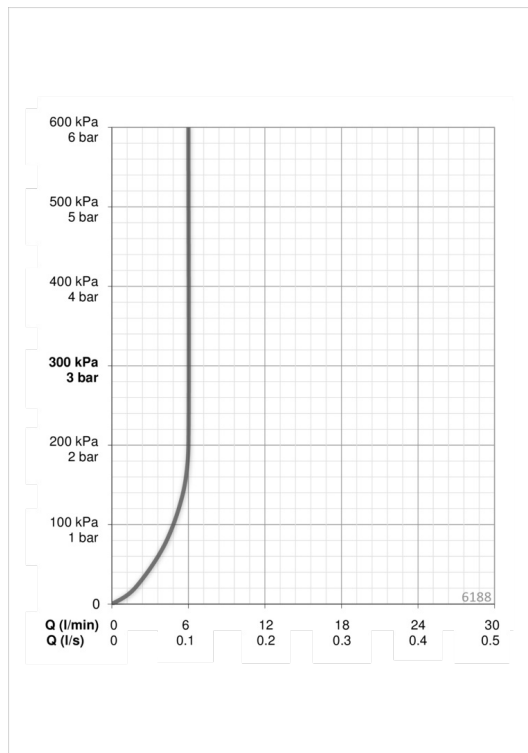

EAN: 6414150075148

www.oras.com/ee/products/oras/product/6188

Kontaktivaba valamusegisti külmale või eelsegatud veele. Patareitoide 3 V. Jooksutoru 175 mm. Laminaarne veesammas. Segistil on prügipüüdur, tagasilöögiklapp, sulgventiil ja G1/2" liideskeere.

- Avalikud kasutuskohad, Ravi- ja hoolekandeesutused
- Patareitoitelised segistid, Kontaktivabad segistid
- Seinapealne paigaldus
- Kroom
- Jäik jooksutoru, Valatud
- Survemuutusi tasandav õhusti, Laminaarne - kirkas veesammas, Lihtsasti puhastatav õhusti, Vandaalivastane kaitse
- Tagasilöögiklapid, Prügipüüdur(id)
- Autofookusega infrapunasensor, Magnetventiil, Patarei tühjenemise indikaator
- Üks sisend, eelsegatud või külmale veele, Väliskeere, Sulgventiil(id)
- Magnetvõtmega muudetavad seadistused

Tehnilised andmed

Vooluhulk

Normvooluhulk 300 kPa (vooluhulga piirajaga)	0.1 l/s
Rõhukadu vooluhulgal (0.1 l/s)	200 kPa

Tehnilised omadused

Kuum vesi	max. +70°C
Kasutussurve	100 - 1000 kPa
Ühenduse mõõt	G1/2
Paigalduslaius	CC70 mm
Tööulatus	175 mm
Materjal	Messing

Tarkvaraseaded

Automaatloputus	off (off/12/24/48/72 h)
Automaatloputuse periood	30 s (10/30/60/120/180/240/300/600 s)
Maksimaalne vee vooluaja pikkus	120 s (10/30/60/120/300 s)

Elektronika

Patarei	AA 1.5 V Lithium x 2

Määrused

EMC Direktiiv	CE 2014/30/EU
EN standard	EN 15091
Hääleklass	I (ISO 3822) Oras lab.
Kaitseklass	IP 55