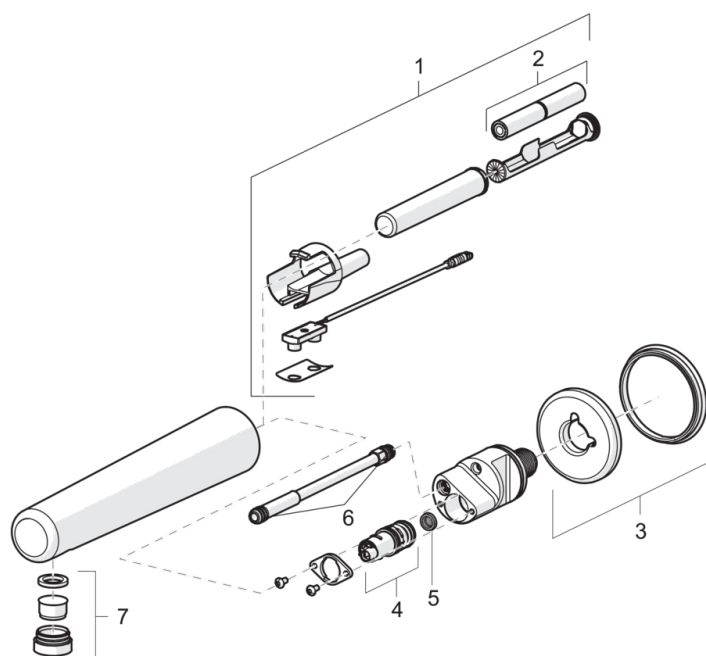

Varuosad

SP6188

	Nimetus	Kood
01	Sensor, 3 V	602395V
02	Patarei, 1,5 V AA Lithium	600599V
03	Peitehülss	602399V
04	Magnetventiil, 3 V	602388V
05	Prügipüdur	602396V
06	O-tihend (10tk), 8.1x1.6	158170/10
07	Õhusti ja võti, M24x1, 6 l/min	602518V