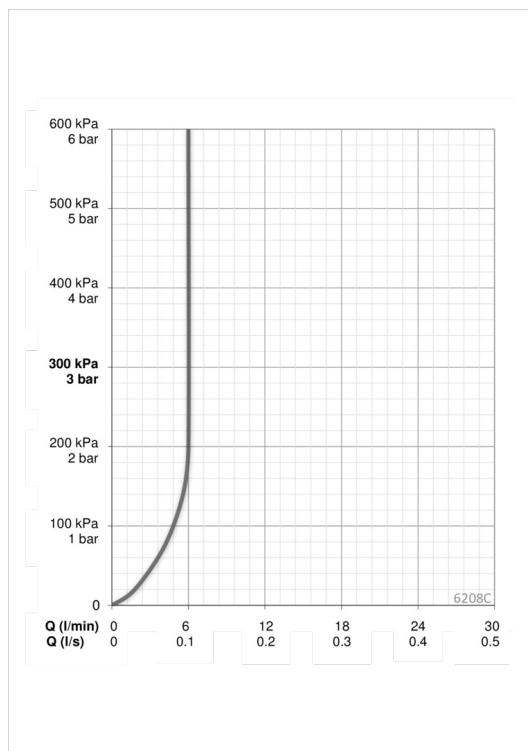

Tyyp hyväksynät

STF sertifikaatti	VTT-RTH-00025-09