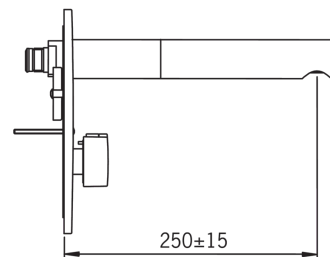

Tyyp hyväksynät

STF sertifikaatti	VTT-RTH-00025-09