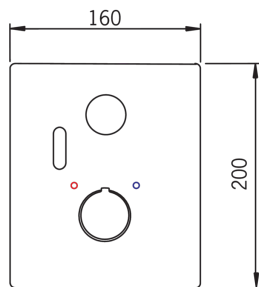

Tyyp hyväksynät

STF sertifikaatti	VTT-RTH-00025-09