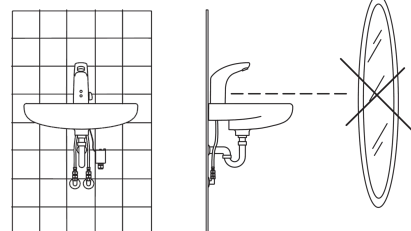

EAN: 6414150044830

www.oras.com/ee/products/oras/product/6220F

Product versions:

- with a temperature adjustment handle (factory default)
- for preset temperature
- for pre-mixed water

Touchless washbasin faucet. Fixed electrical connection 230 V. The faucet can be taken out of operation, e.g. for cleaning the basin, by placing a cleaning cover over the sensor. No adjustments are required in connection with installation. The faucet is equipped with litter filters, non-return valves and flexible pipes.

Oras Data Terminal (Oras No. 6910) can be used to set parameters, collect data and carry out a variety of servicing operations.

- Avalikud kasutuskohad
- Kontaktivabad segistid, Eraldi alaldi
- Tööpinnale paigaldatav
- Kroom
- Pehme veesammas
- Temperatuuriseadekahv
- Tagasilöögiklapid, Prügipüüdur(id)
- Autofookusega infrapunasektor, Magnetventiil, Toiteallikas
- Painduvad ühendustorud

Tehnilised andmed

Vooluhulk

Normvooluhulk 300 kPa (vooluhulga piirajaga) **0.1 l/s**
Rõhukadu vooluhulgal (0.1 l/s) **200 kPa**

Tehnilised omadused

Kuum vesi **max. +70°C**
Kasutussurve **100 - 1000 kPa**

Tarkvaraseaded

Järelvooluaja pikkus **2 s ± 1 s**
Maksimaalne vee vooluaja pikkus **2 min**

Elektronika

Elektriliides **230 VAC**

Määrused

EMC Direktiiv **CE 89/336/EEC**
EN standard **EN 15091**
Hääleklass **I (ISO 3822)**
Kaitseklass **IP 67**