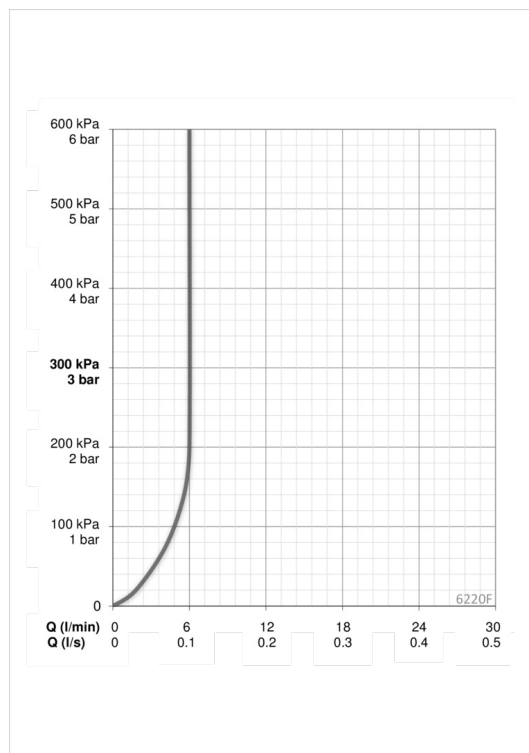

EAN: 6414150044830

www.oras.com/ee/products/oras/product/6220F

Product versions:

- with a temperature adjustment handle (factory default)
- for preset temperature
- for pre-mixed water

Touchless washbasin faucet. Fixed electrical connection 230 V. The faucet can be taken out of operation, e.g. for cleaning the basin, by placing a cleaning cover over the sensor. No adjustments are required in connection with installation. The faucet is equipped with litter filters, non-return valves and flexible pipes.

Oras Data Terminal (Oras No. 6910) can be used to set parameters, collect data and carry out a variety of servicing operations.

- Avalikud kasutuskohad
- Kontaktivabad segistid, Eraldi alaldi
- Tööpinnale paigaldatav
- Kroom
- Pehme veesammas
- Temperatuuriseadekahv
- Tagasilöögiklapid, Prügipüüdur(id)
- Autofookusega infrapunasektor, Magnetventiil, Toiteallikas
- Painduvad ühendustorud

Tehnilised andmed

Vooluhulk

Normvooluhulk 300 kPa (vooluhulga piirajaga) **0.1 l/s**
Rõhukadu vooluhulgal (0.1 l/s) **200 kPa**

Tehnilised omadused

Kuum vesi **max. +70°C**
Kasutussurve **100 - 1000 kPa**

Tarkvaraseaded

Järelvooluaja pikkus **2 s ± 1 s**
Maksimaalne vee vooluaja pikkus **2 min**

Elektronika

Elektriliides **230 VAC**

Määrused

EMC Direktiiv **CE 89/336/EEC**
EN standard **EN 15091**
Hääleklass **I (ISO 3822)**
Kaitseklass **IP 67**