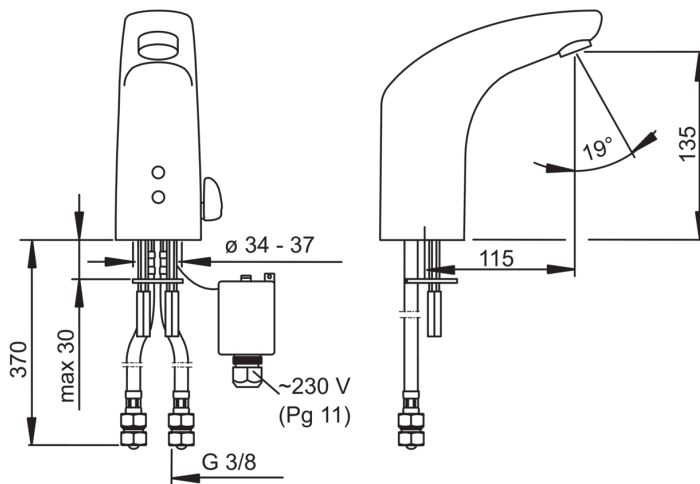

Varuosad

SP6220F

	Nimetus	Kood
01	Juhtventiil, 3/03-	199390V
02	Magnetventiili membraan	198298V
03	Voolukarbik, 230 V	198693
04	Prügipüdur koos tagasilöögiklapiga (2tk)	198473/2
05	Temperatuuriseadja	198484V
06	Katteplaat	198485V
07	Sensor, 6 V	198682V
08	Õhusti ja võti, M24x1, 6 l/min	198692