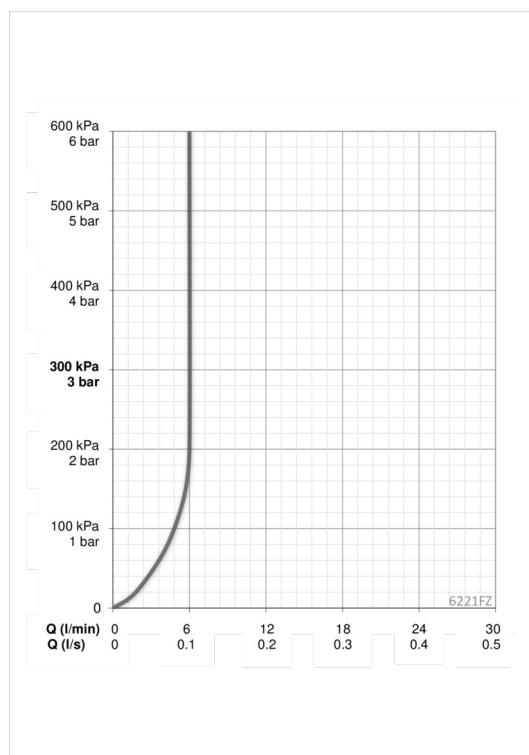

EAN: 6414150085888

www.oras.com/pl/products/oras/product/6221FZ

Model niskociśnieniowy. Bezdotykowa bateria umywalkowa z uchwytem regulującym temperaturę. W celu zamknięcia wypływu wody, np. podczas mycia baterii, należy nałożyć osłonę na sensor. Bateria jest wyposażona w filtry siatkowe, zawory zwrotne i elastyczne przyłącza wody. Bateria nie wymaga żadnych regulacji ponieważ wykorzystano w niej zaawansowaną technologię Autofocus sensor. Połączenie Bluetooth umożliwia łatwe monitorowanie i regulację baterii.

Zasilanie elektryczne 9 V lub 12 V z oddzielnego zasilacza sieciowego (nr katalogowy Oras 199275).

Posiada: znak budowlany „B”, atest PZH, deklarację zgodności.

- Miejsca publiczne, Opieka zdrowotna
- Bezdotykowe, Niskociśnieniowe, Bluetooth®
- Montaż powierzchniowy
- Chrom
- Stała wylewka
- Ochrona przed kradzieżą, CASCADE® - strumień napowietrzony
- Pokrętło regulacji temperatury
- Zaworki zwrotne, Filtr siatkowy
- Sensor z autofokusem, Zawór solenoidalny
- 3S-Installation, Zmiana ustawień (przez bluetooth)

Dane techniczne

Cechy przepływowe

Natężenie przepływu przy 300 kPa (Z regulatorem przepływu)	0.1 l/s
Spadek ciśnienia dla przepływu (0.1 l/s)	200 kPa

Właściwości techniczne

Woda ciepła zasilająca	max. +70°C
Ciśnienie robocze	100 - 500 kPa
Wielkość przyłącza	G3/8
Projection	112 mm
Material	brass

Ustawienia oprogramowania

Opóźnienie zamknięcia	3 s (1-20 s)
Automatyczne płukanie	off (off/1-120 h)
Cykl automatycznego płukania	30 s (1-1800 s)
Max czas przepływu	2 min (1 - 1800 s)

Cechy elektroniczne

Podłączenie elektryczne	9 / 12 V
Bluetooth version	4.x

Przepisy prawne

EMC Dyrektywa	CE 2014/30/EU
EN standard	EN 15091
Klasa głośności	I (ISO 3822)
Klasa bezpieczeństwa	IP 55