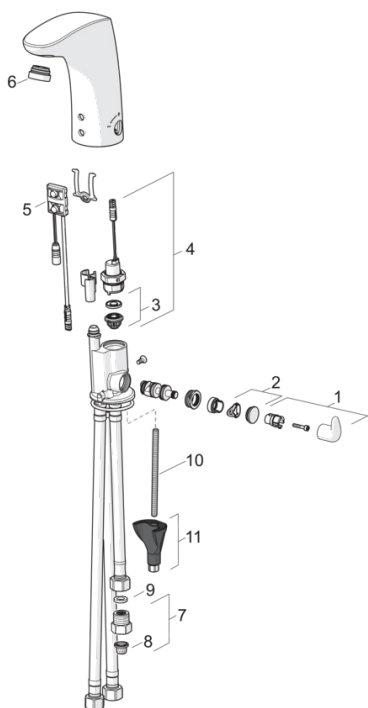

Zasilanie elektryczne 9 V lub 12 V z oddzielnego zasilacza sieciowego (nr katalogowy Oras 199275).

Posiada: znak budowlany „B”, atest PZH, deklarację zgodności.

- Miejsca publiczne, Opieka zdrowotna
- Bezdotykowe, Niskociśnieniowe, Bluetooth®
- Montaż powierzchniowy
- Chrom
- Stała wylewka
- Ochrona przed kradzieżą, CASCADE® - strumień napowietrzony
- Pokrętło regulacji temperatury
- Zaworki zwrotne, Filtr siatkowy
- Sensor z autofokusem, Zawór solenoidalny
- 3S-Installation, Zmiana ustawień (przez bluetooth)

Podłączenie elektryczne	9 / 12 V
Bluetooth version	4.x

Przepisy prawne

EMC Dyrektywa	CE 2014/30/EU
EN standard	EN 15091
Klasa głośności	I (ISO 3822)
Klasa bezpieczeństwa	IP 55

Części zamienne

SP6221FZ

Nazwa	Kod	
01	Pokrętko regulacji temperatury	600581V
02	Zatyczka	600749V
03	Pierścień membrany	199205V
04	Zawór solenoidalny	199206V
05	Sensor, 6/9/12 V Bluetooth	1001424V
06	Aerator, M24x1	1003282V
07	Regulator przepływu, 5 L/min	601493V
08	Filtry siatkowe	199257/2
09	Uszczelka, 8x14.3x2	600705/10
10	Śruba mocująca, M8x1, L=130	1000780V
11	Zestaw mocujący	602610V