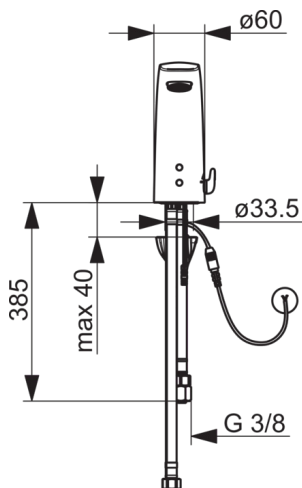

Dane techniczne

Cechy przepływowe

Natężenie przepływu przy 300 kPa (Z regulatorem przepływu)	0.1 l/s
Spadek ciśnienia dla przepływu (0.1 l/s)	200 kPa

Właściwości techniczne

Woda ciepła zasilająca	max. +70°C
Ciśnienie robocze	100 - 500 kPa
Wielkość przyłącza	G3/8
Projection	112 mm
Material	brass

Podłączenie elektryczne	9 / 12 V
Bluetooth version	4.x

Przepisy prawne

EMC Dyrektywa	CE 2014/30/EU
EN standard	EN 15091
Klasa głośności	I (ISO 3822)
Klasa bezpieczeństwa	IP 55

Części zamienne

SP6221FZ

Nazwa	Kod	
01	Pokrętko regulacji temperatury	600581V
02	Zatyczka	600749V
03	Pierścień membrany	199205V
04	Zawór solenoidalny	199206V
05	Sensor, 6/9/12 V Bluetooth	1001424V
06	Aerator, M24x1	1003282V
07	Regulator przepływu, 5 L/min	601493V
08	Filtry siatkowe	199257/2
09	Uszczelka, 8x14.3x2	600705/10
10	Śruba mocująca, M8x1, L=130	1000780V
11	Zestaw mocujący	602610V