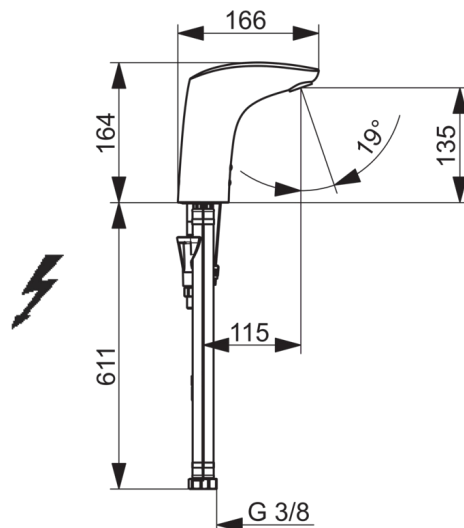

Dane techniczne

Cechy przepływowe

Natężenie przepływu przy 300 kPa (Z regulatorem przepływu)	0.1 l/s
Spadek ciśnienia dla przepływu (0.1 l/s)	200 kPa

Właściwości techniczne

Woda ciepła zasilająca	max. +70°C
Ciśnienie robocze	100 - 500 kPa
Wielkość przyłącza	G3/8
Projection	112 mm
Material	brass

Podłączenie elektryczne	9 / 12 V
Bluetooth version	4.x

Przepisy prawne

EMC Dyrektywa	CE 2014/30/EU
EN standard	EN 15091
Klasa głośności	I (ISO 3822)
Klasa bezpieczeństwa	IP 55

Części zamienne

SP6221FZ

Nazwa	Kod	
01	Pokrętko regulacji temperatury	600581V
02	Zatyczka	600749V
03	Pierścień membrany	199205V
04	Zawór solenoidalny	199206V
05	Sensor, 6/9/12 V Bluetooth	1001424V
06	Aerator, M24x1	1003282V
07	Regulator przepływu, 5 L/min	601493V
08	Filtry siatkowe	199257/2
09	Uszczelka, 8x14.3x2	600705/10
10	Śruba mocująca, M8x1, L=130	1000780V
11	Zestaw mocujący	602610V