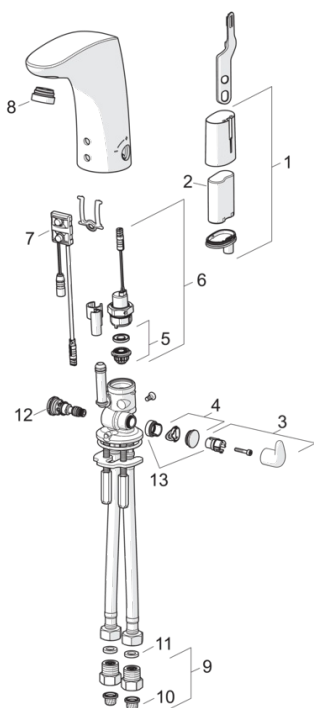

F - Lankstūs pajungimo vamzdeliai

- Viešosios erdvės
- Maitinamas baterija, Bekontaktis
- Montuojamas stalviršyje
- Chromas
- CASCADE® - aeratoriaus srovė
- Temperatūros valdymo rankenėlė
- Atbulinis filtro vožtuvas (-ai), Filtras (-ai)
- Autofocus infraraudonųjų spindulių sensorius, Solenoidinis ventilis, Žemo voltažo indikatorius
- Galimas konvertavimas į šalto ar sumaišyto vandens pajungimą

Techniniai duomenys

Srauto duomenys

Srovės stiprumas prie 300 kPa (su srovės ribotuviu)	0.1 l/s
Spaudimo praradimas (0.1 l/s)	200 kPa

Techninės ypatybės

Vandens temperatūra	max. +70°C
Darbinis spaudimas	100 - 1000 kPa
Pajungimo dydis	G3/8
Projekcija	112 mm
Medžiaga	brass

Atsarginės dalys

SP6250F

	Pavadinimas	Kodas
01	Baterijos dėklas	199417V
02	Baterija, 2CR5 6 V	198330
03	Temperatūros rankenėlė	600581V
04	Aklė	600749V
05	Membrana	199205V
06	Solenoidinis ventilis	199206V
07	Sensorius, 6 V	600766V
08	Aeratorius ir raktas, M24x1, 6 l/min	198692
09	Atbuliniai vožtuvai + filtrai	198473/2
10	Filtrai	199257/2
11	Tarpiklis, 8x14.3x2	600705/10
12	Temperatūros reguliatorius	199201V
13	Ribotuvai	601061V