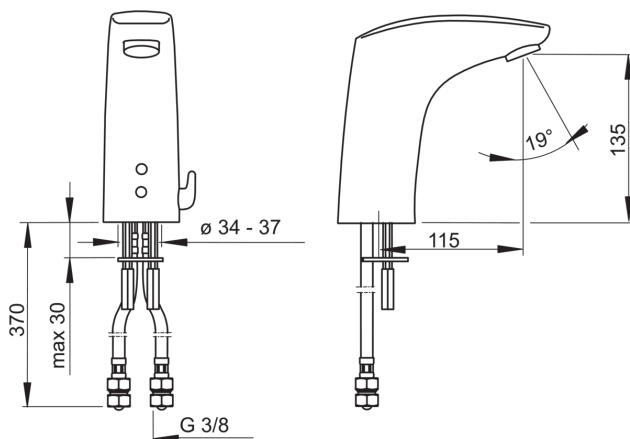

Atsarginės dalys

SP6250F

	Pavadinimas	Kodas
01	Baterijos dėklas	199417V
02	Baterija, 2CR5 6 V	198330
03	Temperatūros rankenėlė	600581V
04	Aklė	600749V
05	Membrana	199205V
06	Solenoidinis ventilis	199206V
07	Sensorius, 6 V	600766V
08	Aeratorius ir raktas, M24x1, 6 l/min	198692
09	Atbuliniai vožtuvai + filtrai	198473/2
10	Filtrai	199257/2
11	Tarpiklis, 8x14.3x2	600705/10
12	Temperatūros reguliatorius	199201V
13	Ribotuvai	601061V