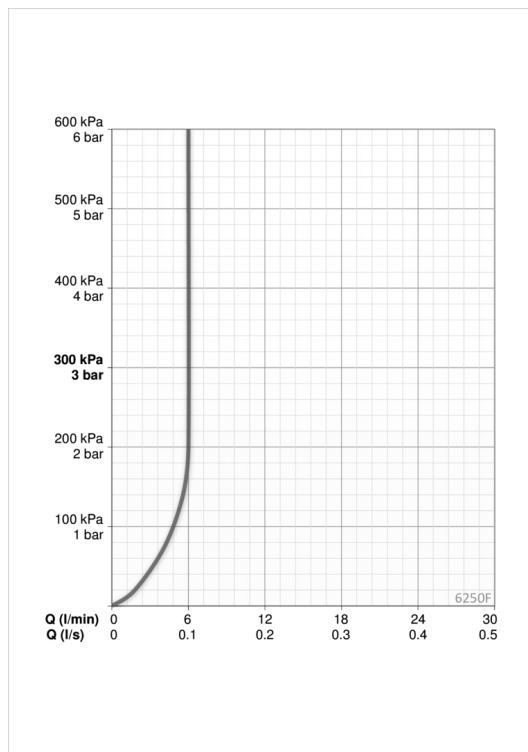

Patvirtinimo tipas

STF sertifikatas	STF VTT-RTH-00031-11
ETA-Danmark	VA 1.42/19924
GDV Danmark	04/00229