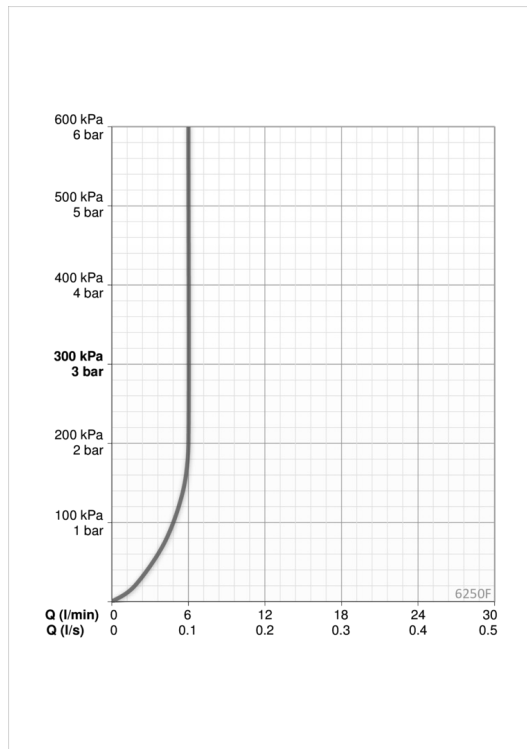

Typegodkjennelse

STF Sertifikat	STF VTT-RTH-00031-11
ETA-Danmark	VA 1.42/19924
GDV Danmark	04/00229