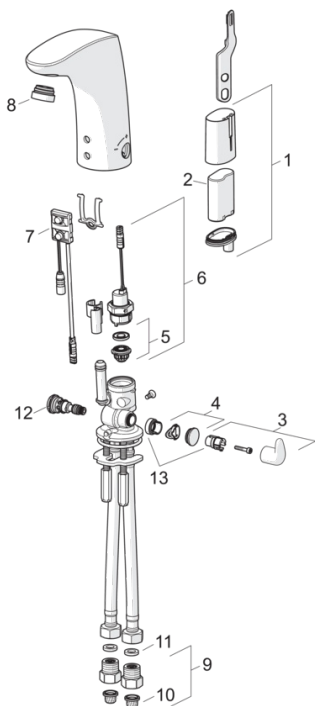

Teknisk data

Flow attributter

Vannmengde ved 300 kPa (med vannmengdebegrenser)	0.1 l/s
Trykktap (0.1 l/s)	200 kPa

Tekniske egenskaper

Varmtvannsforsyning	max. +70°C
Arbeidstrykk	100 - 1000 kPa
Tilkoblingsstørrelse	G3/8
Projeksjon	112 mm
Materiale	brass

Typegodkjennelse

STF Sertifikat	STF VTT-RTH-00031-11
ETA-Danmark	VA 1.42/19924
GDV Danmark	04/00229

Reserve deler

SP6250F

Navn	Kode	NRF
01 Batteriboks komplett	199417V	4204433
02 Lithium batteri, 2CR5 6 V	198330	4204804
03 Temperaturreguleringsdel, komplett	600581V	4202852
04 Blendingsplugg	600749V	4202896
05 Membran m/støttering	199205V	4204493
06 Magnetventil, komplett	199206V	4204494
07 Sensor, 6 V	600766V	4202899
08 Strålesamler og verktøy, M24x1, 6 l/min	198692	4204854
09 Filter/Tilbakeslagsventil	198473/2	4204865
10 Smussfilter	199257/2	4204497
11 Pakning, 8x14.3x2	600705/10	4204415
12 Temperaturreguleringsdel	199201V	4204407
13 Sperrehylse	601061V	4202926