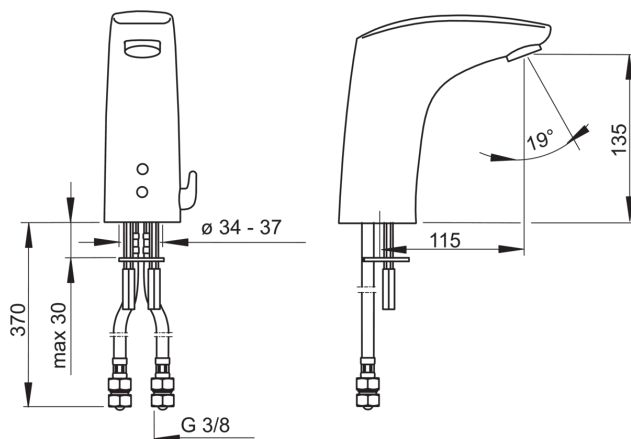

Reserve deler

SP6250F

Navn	Kode	NRF
01 Batteriboks komplett	199417V	4204433
02 Lithium batteri, 2CR5 6 V	198330	4204804
03 Temperaturreguleringsdel, komplett	600581V	4202852
04 Blendingsplugg	600749V	4202896
05 Membran m/støttering	199205V	4204493
06 Magnetventil, komplett	199206V	4204494
07 Sensor, 6 V	600766V	4202899
08 Strålesamler og verktøy, M24x1, 6 l/min	198692	4204854
09 Filter/Tilbakeslagsventil	198473/2	4204865
10 Smussfilter	199257/2	4204497
11 Pakning, 8x14.3x2	600705/10	4204415
12 Temperaturreguleringsdel	199201V	4204407
13 Sperrehylse	601061V	4202926