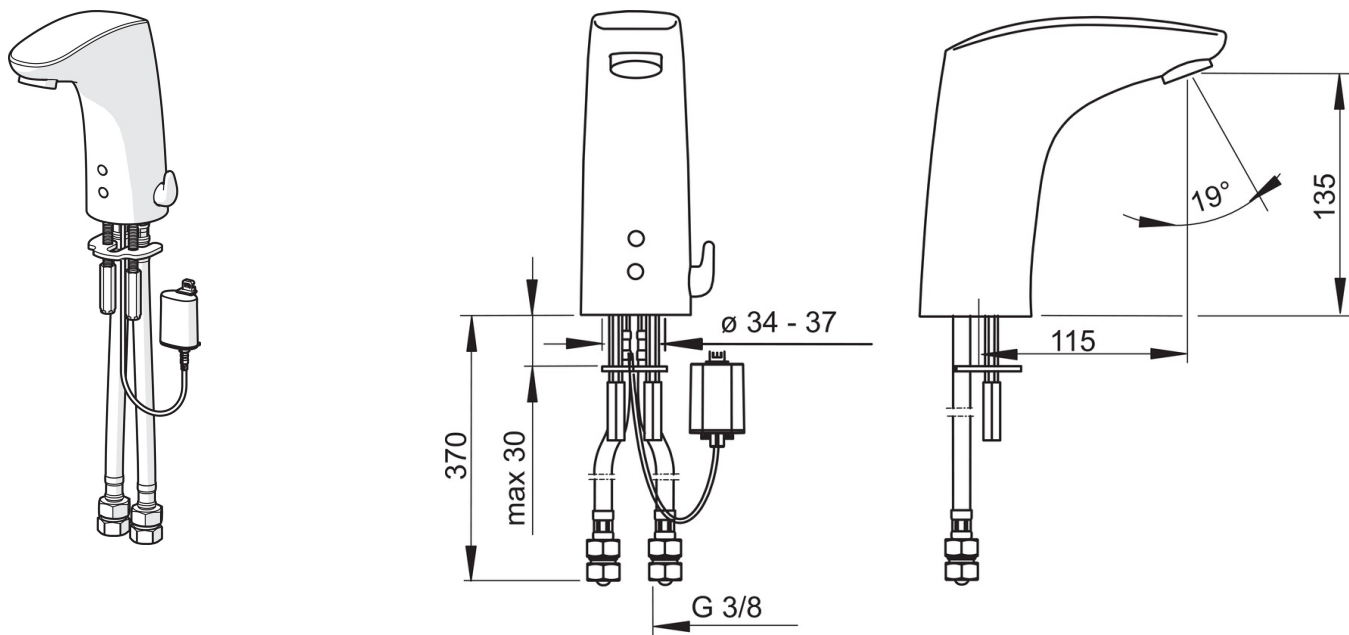

Varuosad

SP6250FZ

	Nimetus	Kood
01	Patareikarbik kompl.	199417V
02	Liitumpatarei, 2CR5 6 V	198330
03	Temperatuuriseade kahv	600581V
04	Katteplaat	600749V
05	Membraan koos tugialusega	199205V
06	Magnetventiil	199206V
07	Sensor, 6/9/12 V Bluetooth	1001424V
08	Õhusti ja võti, M24x1, 6 l/min	198692
09	Prügipüüdur koos tagasilöögiklapiga (2tk)	198473/2
10	Prügipüüdurid (2tk)	199257/2
11	Tihend (10tk), 8x14.3x2	600705/10
12	Temperatuuriseadja	199201V
13	Piiraja	601061V