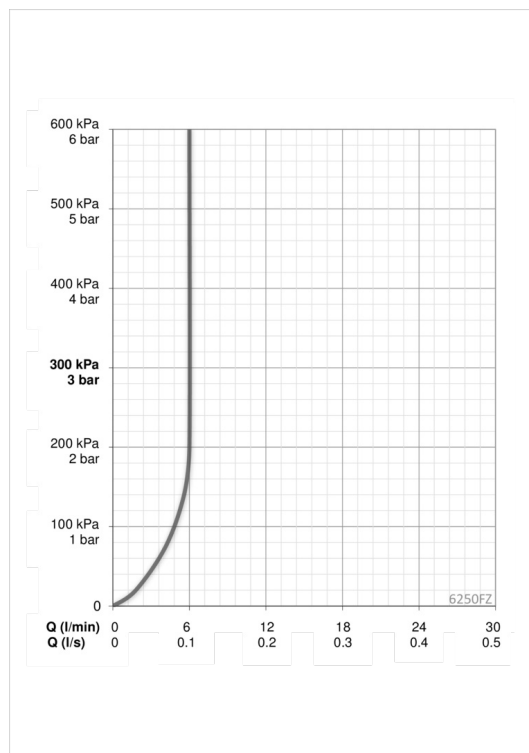

Tüübikinnitused

GDV Danmark	04/00229