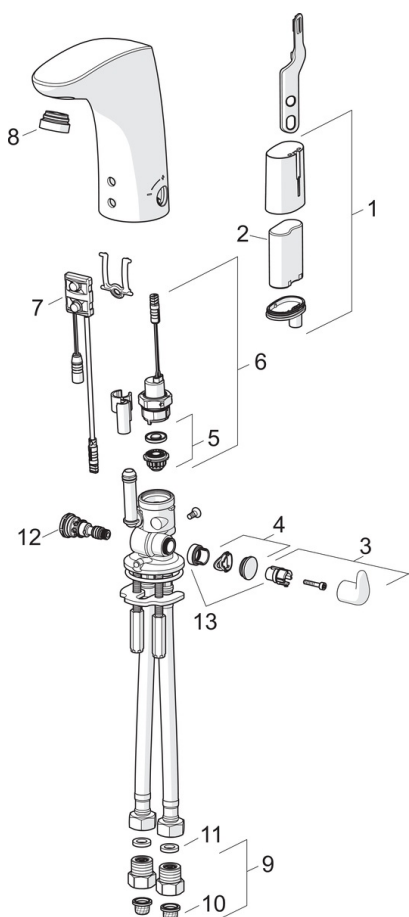

SP6250FZ

	Nimetus	Kood
01	Patareikarbik kompl.	199417V
02	Liitumpatarei, 2CR5 6 V	198330
03	Temperatuuriseade kahv	600581V
04	Katteplaat	600749V
05	Membraan koos tugialusega	199205V
06	Magnetventiil	199206V
07	Sensor, 6/9/12 V Bluetooth	1001424V
08	Õhusti ja võti, M24x1, 6 l/min	198692
09	Prügipüüdur koos tagasilöögiklapiga (2tk)	198473/2
10	Prügipüüdurid (2tk)	199257/2
11	Tihend (10tk), 8x14.3x2	600705/10
12	Temperatuuriseadja	199201V
13	Piiraja	601061V