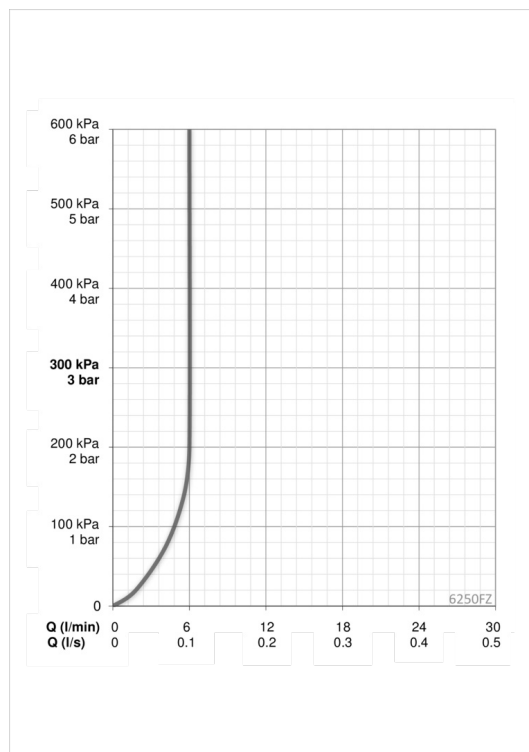

Apstiprinājumu veidi

GDV Danmark	04/00229