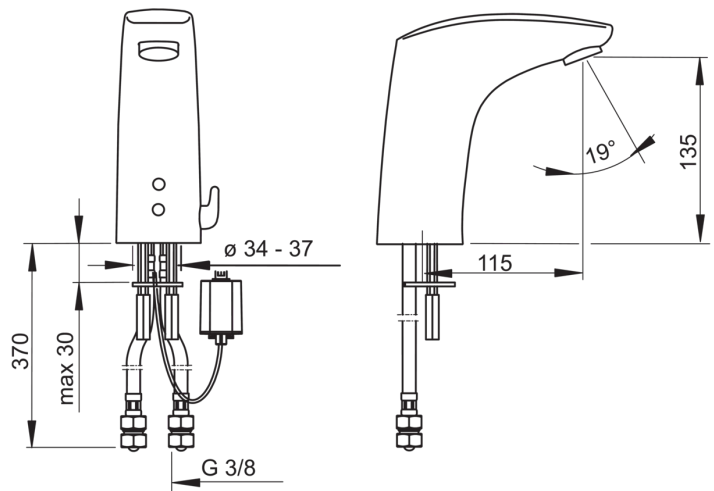

Tehniskie dati

Plūsma

Ūdens plūsma pie 300 kPa (ar plūsmas ierobežotāju)	0.1 l/s
Normatīvais spiediens (0.1 l/s)	200 kPa

Tehniskās īpašības

Karstā ūdens piegāde	max. +70°C
Darba spiediens	100 - 1000 kPa
Savienojuma izmērs	G3/8
Projekcija	112 mm
Materiāls	brass

Baterija	Lithium 2CR5 6 V
Bluetooth version	4.x

Noteikumi

EMC Directive	CE 2014/30/EU
EN Standarts	EN 15091
Trokšņu klase	I (ISO 3822)
Aizsardzības klase	IP 55

Apstiprinājumu veidi

GDV Danmark	04/00229
-------------	-----------------