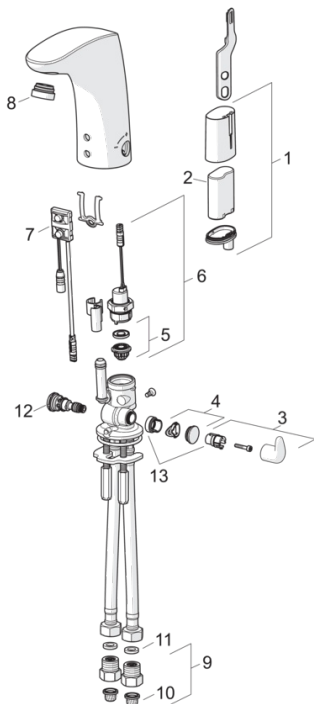

Tehniskie dati

Plūsma

Ūdens plūsma pie 300 kPa (ar plūsmas ierobežotāju)	0.1 l/s
Normatīvais spiediens (0.1 l/s)	200 kPa

Tehniskās īpašības

Karstā ūdens piegāde	max. +70°C
Darba spiediens	100 - 1000 kPa
Savienojuma izmērs	G3/8
Projekcija	112 mm
Materiāls	brass

Rezerves daļas

SP6250FZ

	Nosaukums	Kods
01	Baterijas kārbā	199417V
02	Baterija, 2CR5 6 V	198330
03	Temperatūras kontroles roktura komplekts	600581V
04	Ieliktnis	600749V
05	Membrāna ar atbalstu	199205V
06	Soleonīda ventīlis	199206V
07	Sensors, 6/9/12 V Bluetooth	1001424V
08	Aerators ar atslēgu, M24x1, 6 l/min	198692
09	Pretvārsts D15	198473/2
10	Dubļu filtrs	199257/2
11	Plūsmas ventiļa blīvslēgs, 8x14.3x2	600705/10
12	Temperatūras regulators	199201V
13	Ierobežotājs	601061V