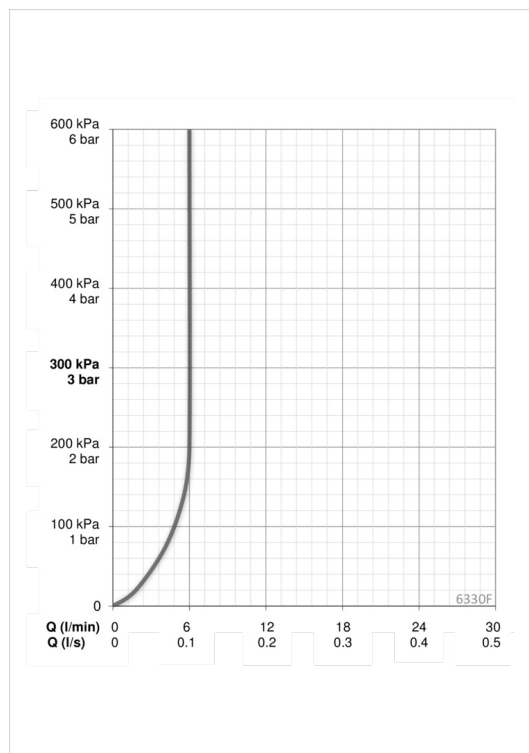

Tüübikinnitused

STF-sertifikaat	STF VTT-RTH-00031-11
ETA-Danmark	VA 1.42/19925