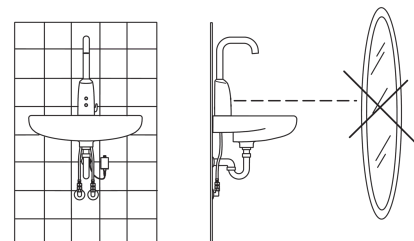

Tüübikinnitused

STF-sertifikaat	STF VTT-RTH-00031-11
ETA-Danmark	VA 1.42/19925