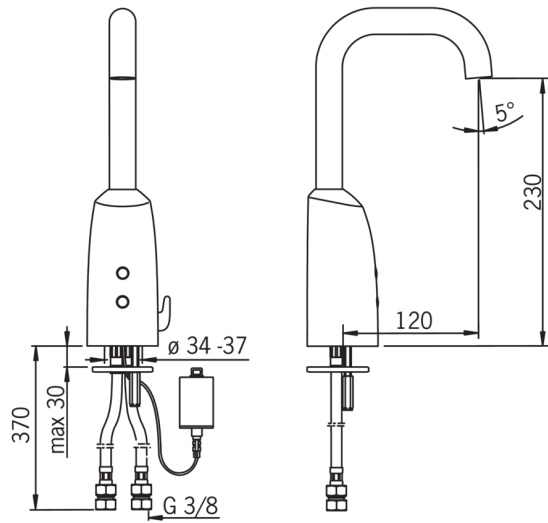

Varuosad

SP6330F

	Nimetus	Kood
01	Patareikarbik kompl.	199417V
02	Liitiumpatarei, 2CR5 6 V	198330
03	Temperatuuriseade kahv	600581V
04	Membraan koos tugialusega	199205V
05	Magnetventiil	199206V
06	Sensor, 6 V	600774V
07	Õhusti, M18.5x1 Z	600961V
08	Prügipüüdurid (2tk)	199257/2
09	Prügipüüdur koos tagasilöögiklapiga (2tk)	198473/2
10	Jooksutoru komplektne, L=131	600723V
11	Temperatuuriseadja	199201V
12	Tihend (10tk), 8x14.3x2	600705/10