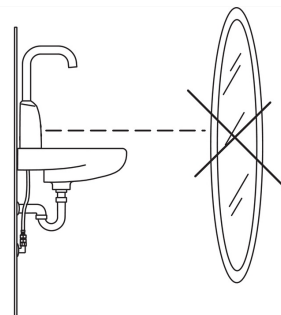

Tehnilised andmed

Vooluhulk

Normvooluhulk 300 kPa (vooluhulga piirajaga)	0.1 l/s
Rõhukaadu vooluhulgal (0.1 l/s)	200 kPa

Tehnilised omadused

Kuum vesi	max. +70°C
Kasutusurve	100 - 1000 kPa
Ühenduse mõõt	G3/8
Materjal	Messing

Tarkvaraseaded

Järelvooluaja pikkus	2 s ± 1 s
Maksimaalne vee vooluaja pikkus	2 min

Elektronika

Elektriliides	12 V
---------------	-------------

Määrused

EMC Direktiiv	C E 2004/108/EC
EN standard	EN 15091
Hääleklass	I (ISO 3822)
Kaitseklass	IP 55