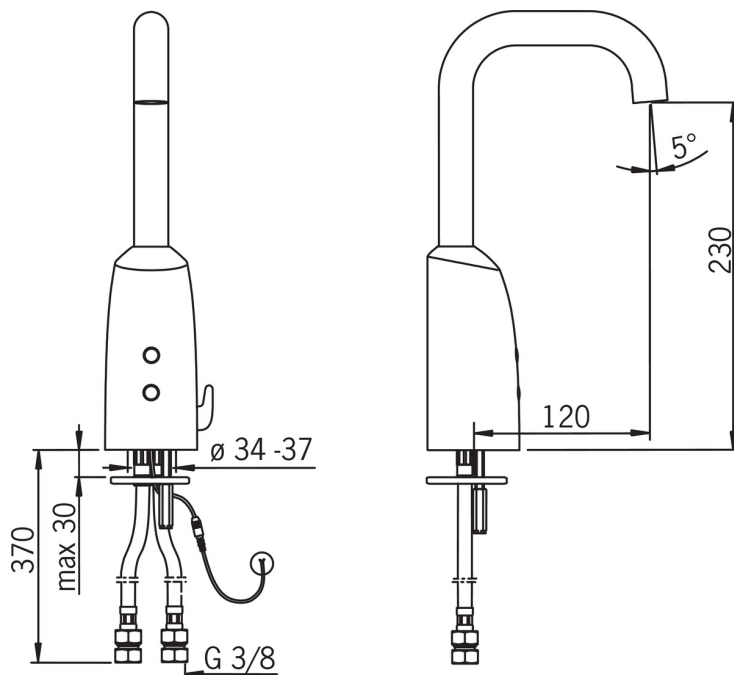

EAN: 6414150065668
static.oras.com/6334F

Kontaktivaba valamusegisti temperatuuriseade kahvaga. Jooksutoru pikkus 120 mm. Segistit on vajadusel (näiteks puhastamiseks) võimalik sulgeda puhastuskaitse paigaldamisega sensorile. Segisti on varustatud prügipüüdurite, tagasilöögiklappide ning painduvate ühendustorudega. Tänu Autofocus sensorile ei ole paigaldamisel segistile vaja teha täiendavaid seadistusi.

Tehnilised andmed

Vooluhulk

Normvooluhulk 300 kPa (vooluhulga piirajaga)	0.1 l/s
Rõhukaadu vooluhulgal (0.1 l/s)	200 kPa

Tehnilised omadused

Kuum vesi	max. +70°C
Kasutusurve	100 - 1000 kPa
Ühenduse mõõt	G3/8
Materjal	Messing

Tarkvaraseaded

Järelvooluaja pikkus	2 s ± 1 s
Maksimaalne vee vooluaja pikkus	2 min

Elektronika

Elektriliides	12 V
---------------	-------------

Määrused

EMC Direktiiv	C E 2004/108/EC
EN standard	EN 15091
Hääleklass	I (ISO 3822)
Kaitseklass	IP 55

Varuosad

SP6334F

	Nimetus	Kood
01	Temperatuuriseade kahv	600581V
02	Membraan koos tugialusega	199205V
03	Magnetventiil	199206V
04	Sensor, 12 V	600780V
05	Õhusti, M18.5x1 Z	600961V
06	Prügipüüdurid (2tk)	199257/2
07	Prügipüüdur koos tagasilöögiklapiga (2tk)	198473/2
08	Jooksutoru komplektne, L=131	600723V
09	Temperatuuriseadja	199201V
10	Tihend (10tk), 8x14.3x2	600705/10