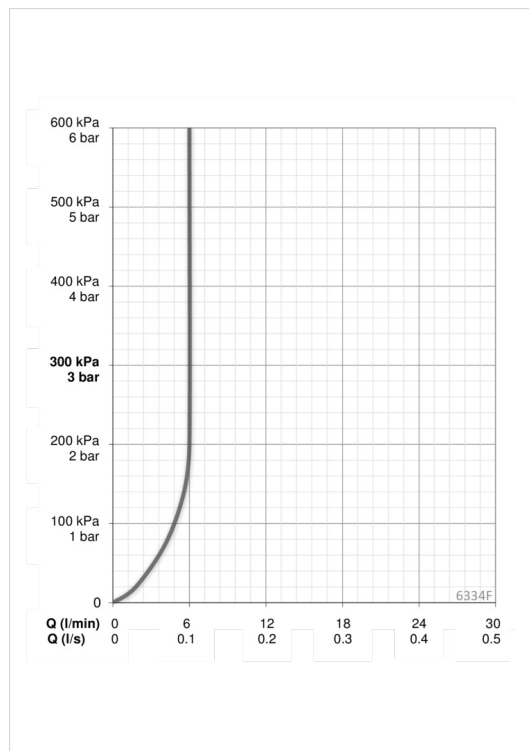

Tehnilised andmed

Vooluhulk

Normvooluhulk 300 kPa (vooluhulga piirajaga)	0.1 l/s
Rõhukaadu vooluhulgal (0.1 l/s)	200 kPa

Tehnilised omadused

Kuum vesi	max. +70°C
Kasutusurve	100 - 1000 kPa
Ühenduse mõõt	G3/8
Materjal	Messing

Tarkvaraseaded

Järelvooluaja pikkus	2 s ± 1 s
Maksimaalne vee vooluaja pikkus	2 min

Elektronika

Elektriliides	12 V
---------------	-------------

Määrused

EMC Direktiiv	C E 2004/108/EC
EN standard	EN 15091
Hääleklass	I (ISO 3822)
Kaitseklass	IP 55