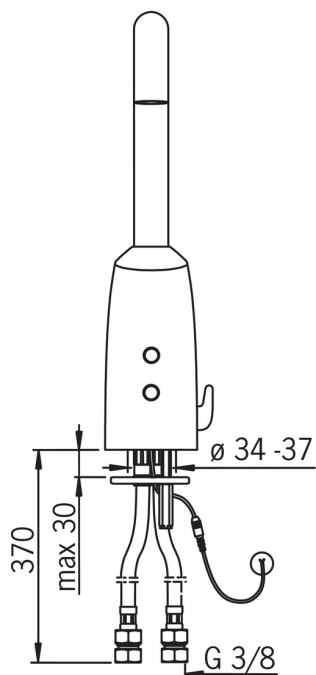

Elektroapgādi 12 V nodrošina no atsevišķa transformatora (Oras Nr. 199275). Transformatoru Oras Nr.199275 drīkst izmantot 5 (max) jaucējkrāniem.

- Sabiedriskie objekti
- Atsevišķs transformators, Bezkontakta
- Virsmas montāža
- Hroms
- CASCADE® - kaskādes plūsma
- Temperatūras kontroles rokturis
- Pretvārsts (-i), Dubļu filtrs (-i)
- Autofokusa infrasarkanais sensors, Solenoīda ventīlis
- Lokani pievadi

Skalošanas periods	2 s ± 1 s
Maksimālais plūsmas periods	2 min

Elektronika

Elektrobarošana	12 V
-----------------	-------------

Noteikumi

EMC Directive	C E 2004/108/EC
EN Standarts	EN 15091
Trokšņu klase	I (ISO 3822)
Aizsardzības klase	IP 55

Apstiprinājumu veidi

STF Sertifikāts	VTT-RTH-00031-11
ETA-Danmark	VA 1.42/19925

Rezerves daļas

SP6334F

	Nosaukums	Kods
01	Temperatūras kontroles roktura komplekts	600581V
02	Membrāna ar atbalstu	199205V
03	Soleonida ventilis	199206V
04	Sensors, 12 V	600780V
05	Aerators, M18.5x1 Z	600961V
06	Dubļu filtrs	199257/2
07	Pretvārsts D15	198473/2
08	Izteka, L=131	600723V
09	Temperatūras regulators	199201V
10	Plūsmas ventiļa blīvslēgs, 8x14.3x2	600705/10