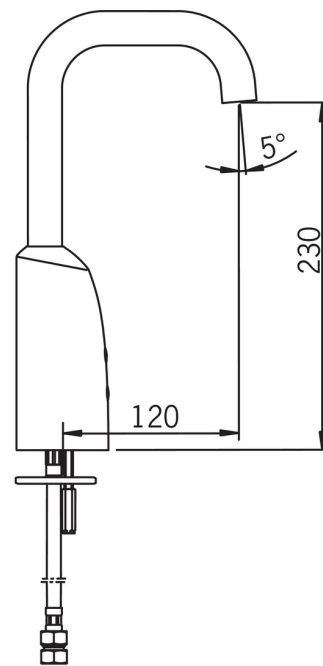

Rezerves daļas

SP6334F

	Nosaukums	Kods
01	Temperatūras kontroles roktura komplekts	600581V
02	Membrāna ar atbalstu	199205V
03	Soleonida ventilis	199206V
04	Sensors, 12 V	600780V
05	Aerators, M18.5x1 Z	600961V
06	Dubļu filtrs	199257/2
07	Pretvārsts D15	198473/2
08	Izteka, L=131	600723V
09	Temperatūras regulators	199201V
10	Plūsmas ventiļa blīvslēgs, 8x14.3x2	600705/10