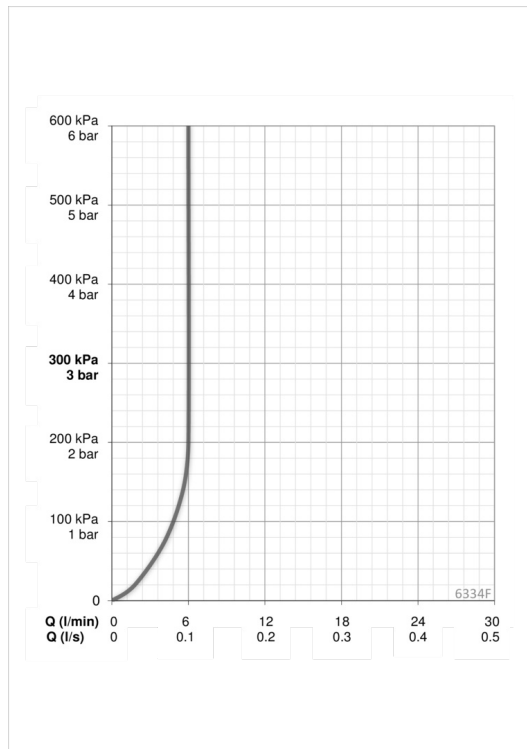

Apstiprinājumu veidi

STF Sertifikāts	VTT-RTH-00031-11
ETA-Danmark	VA 1.42/19925