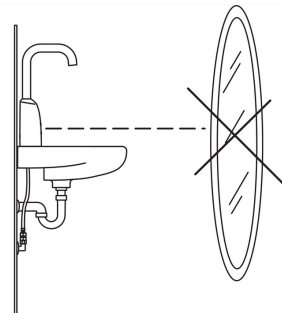

Apstiprinājumu veidi

STF Sertifikāts	VTT-RTH-00031-11
ETA-Danmark	VA 1.42/19925