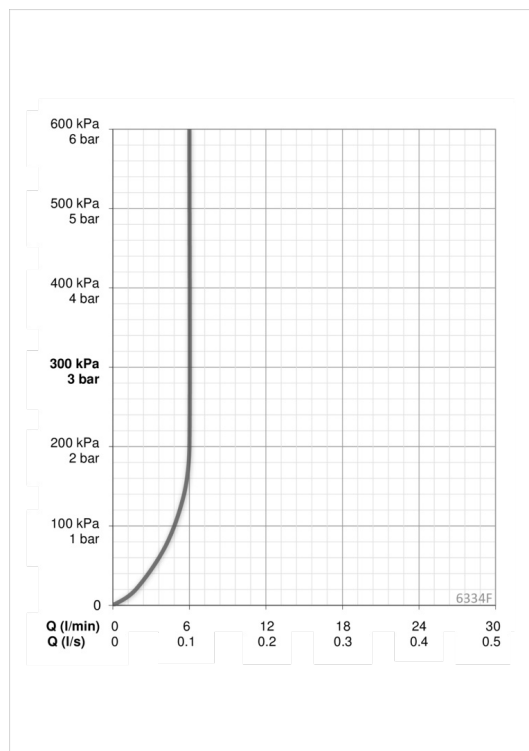

Teknisk data

Flödesegenskaper

Flöde vid 300 kPa (med flödesbegränsare)	0.1 l/s
Tryckfall vid flöde (0.1 l/s)	200 kPa

Tekniska egenskaper

Varmvattenanslutning	max. +70°C
Arbetstryck	100 - 1000 kPa
Anslutning, mått	G3/8
Material	brass

Programinställningar

Efterflödestid	2 s \pm 1 s
Max. flödestid	2 min

Elektroniska egenskaper

El-anslutning	12 V
---------------	-------------

Bestämmelser

EMC Directive	C \in 2004/108/EC
EN standard	EN 15091
Ljudklass	I (ISO 3822)
Kapslingsklass	IP 55