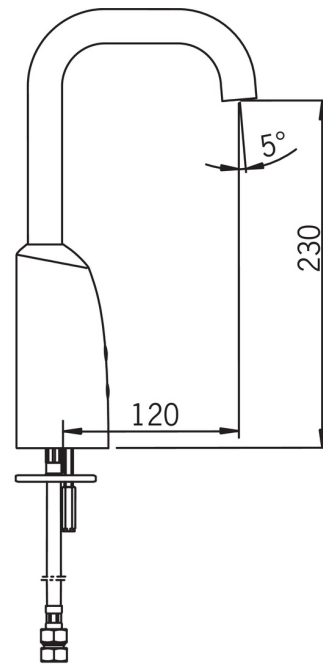

Reservdelar

SP6334F

	Namn	Kod	RSK
01	Temperaturkontroll handtagsskalet	600581V	8348018
02	Membran sats	199205V	8347826
03	Magnetventil	199206V	8347827
04	Sensor, 12 V	600780V	
05	Strålsamlare, M18.5x1 Z	600961V	
06	Smutsfilter	199257/2	8347831
07	Smutsfilter/backventiler	198473/2	8347681
08	Utloppspip, L=131	600723V	
09	Blandningsventil	199201V	8347919
10	Plantätning, 8x14.3x2	600705/10