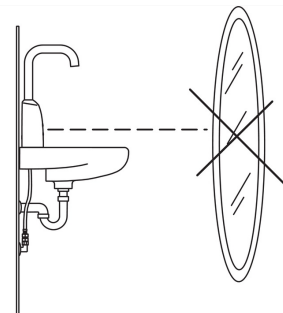

Bestämmelser

EMC Directive	C $\in$ 2004/108/EC
EN standard	EN 15091
Ljudklass	I (ISO 3822)
Kapslingsklass	IP 55