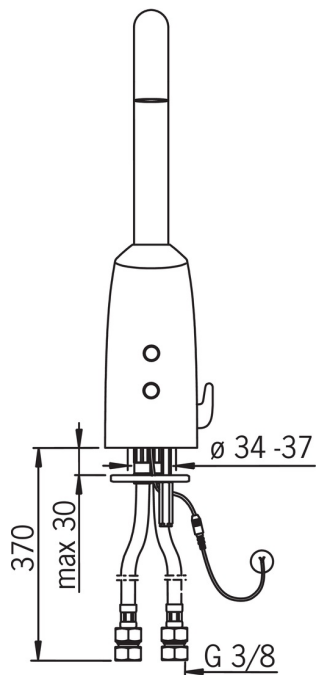

EAN: 6414150065668
RSK: 8553442
static.oras.com/6334F

Beröringsfri tvättställsblandare med temperaturvred. Utloppspipens längd 120 mm. Blandaren är utrustad med smutsfilter, backventiler och Oras Autofocussensor som säkerställer en enkel installation utan injusteringar. Blandarens inställningar kan justeras efter användningsområde med hjälp av förprogrammerade parametrar. Den beröringsfria funktionen i kombination med ett lågt flöde (6 l/min) ger en mycket låg vatten- och energiförbrukning. Blandaren ska anslutas till 12 V via separat matningsdon (t.ex. Oras transformator 199275).

Teknisk data

Flödesegenskaper

Flöde vid 300 kPa (med flödesbegränsare)	0.1 l/s
Tryckfall vid flöde (0.1 l/s)	200 kPa

Tekniska egenskaper

Varmvattenanslutning	max. +70°C
Arbetstryck	100 - 1000 kPa
Anslutning, mått	G3/8
Material	brass

Reservdelar

SP6334F

	Namn	Kod	RSK
01	Temperaturkontroll handtagsskalet	600581V	8348018
02	Membran sats	199205V	8347826
03	Magnetventil	199206V	8347827
04	Sensor, 12 V	600780V	
05	Strålsamlare, M18.5x1 Z	600961V	
06	Smutsfilter	199257/2	8347831
07	Smutsfilter/backventiler	198473/2	8347681
08	Utloppspip, L=131	600723V	
09	Blandningsventil	199201V	8347919
10	Plantätning, 8x14.3x2	600705/10	