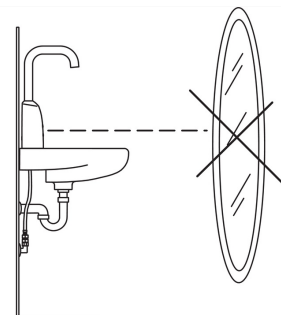

Настроювання ПЗ

Тривалість кінцевого зливу	2 s ± 1 s
Максимальний час подачі води	2 min

Електронні параметри

Електроживлення	12 V
-----------------	-------------

Правила

Директива EMC	CE 2004/108/EC
EN стандарти	EN 15091
Рівень шуму	I (ISO 3822)
Клас захисту	IP 55