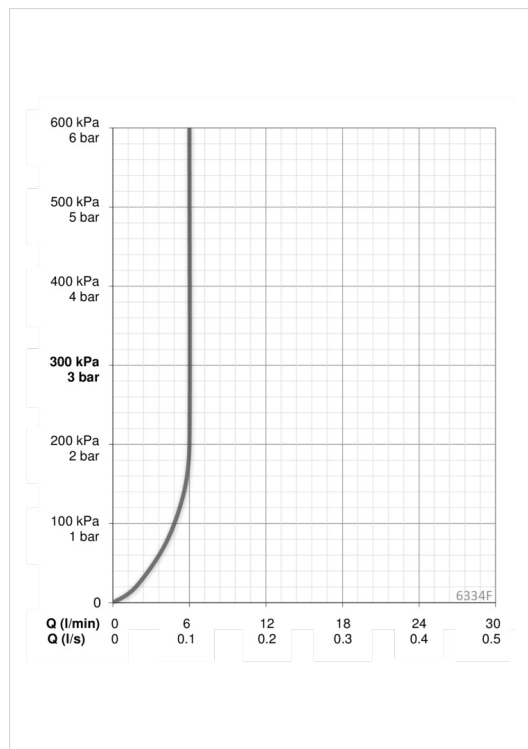

ТЕХНІЧНІ ДАНІ

Параметри витрати води

Витрата води (300 кПа) (з обмежувачем витoku)	0.1 l/s
Втрата тиску при витраті води 0.1 л/с	200 kPa

Технічні характеристики

Гаряча вода	max. +70°C
Робочий тиск	100 - 1000 kPa
Розмір з'єднання	G3/8
Матеріал	Латунь

Настроювання ПЗ

Тривалість кінцевого зливу	2 s ± 1 s
Максимальний час подачі води	2 min

Електронні параметри

Електроживлення	12 V
-----------------	-------------

Правила

Директива EMC	CE 2004/108/EC
EN стандарти	EN 15091
Рівень шуму	I (ISO 3822)
Клас захисту	IP 55