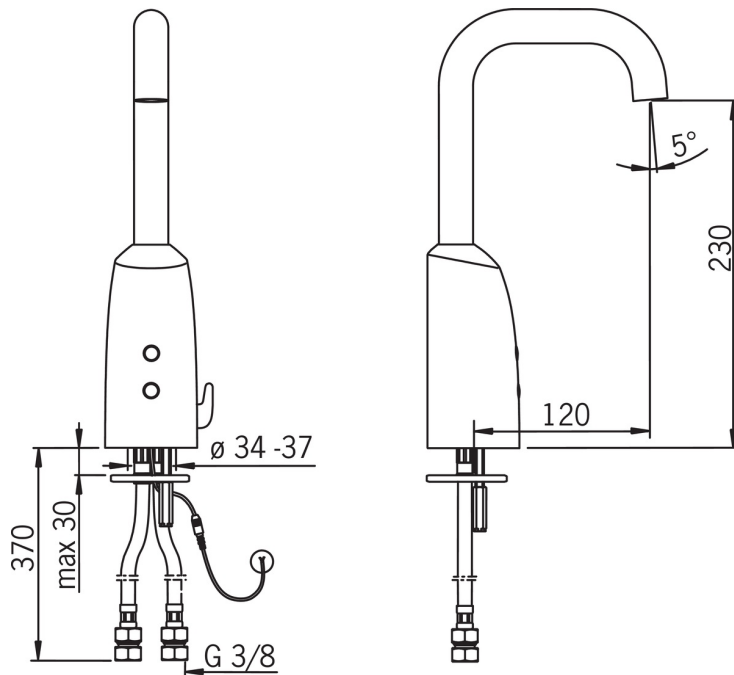

Настроювання ПЗ

Тривалість кінцевого зливу	2 s ± 1 s
Максимальний час подачі води	2 min

Електронні параметри

Електроживлення	12 V
-----------------	-------------

Правила

Директива EMC	CE 2004/108/EC
EN стандарти	EN 15091
Рівень шуму	I (ISO 3822)
Клас захисту	IP 55

Запасні частини

SP6334F

Назва	Код
01 Ручка регулювання температури	600581V
02 Опорне кільце мембрани	199205V
03 Електромагнітний клапан	199206V
04 Сенсор, 12 V	600780V
05 Аератор, M18.5x1 Z	600961V
06 Грязьові фільтри	199257/2
07 Зворотний клапан з грязьовим фільтром	198473/2
08 Вилив, L=131	600723V
09 Терморегулятор	199201V
10 Сальник, 8x14.3x2	600705/10