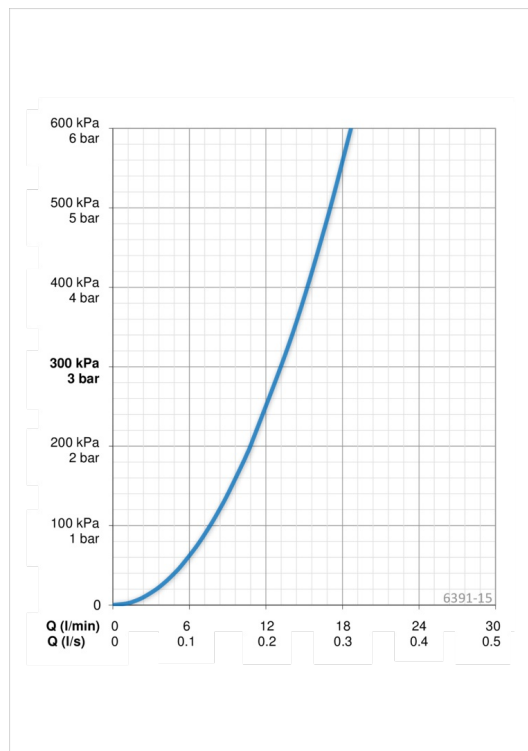

Noteikumi

EMC Directive	CE 2004/108/EY
EN Standarts	EN 1111 , EN 15091
Trokšņu klase	II (ISO 3822) Oras lab.
Aizsardzības klase	IP 55