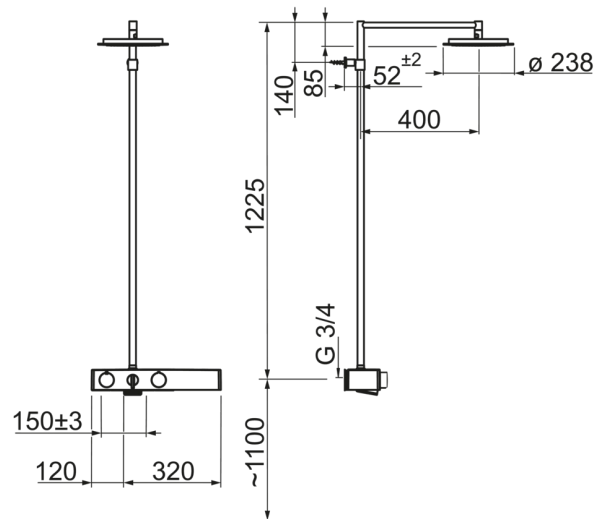

Rezerves daļas

SP6391

	Nosaukums	Kods
01	EcoLed spiedpoga	602423V
02	Soleonīda ventilis	602182V
03	Trīseju vārsts	601039V
04	Bļīvgredzenu komplekts	178796V
05	Termostata kasete	178780V
06	Temperatūras kontroles rokturis	159080V
07	Vadības bloks, 3 V	602269V
08	Elektrobarošana, 1,5 V AA Lithium	600599V
09	Dubļu filtrs	198391
10	Aerators	601286V
11	EcoLed spiedpogas komplekts	602424V