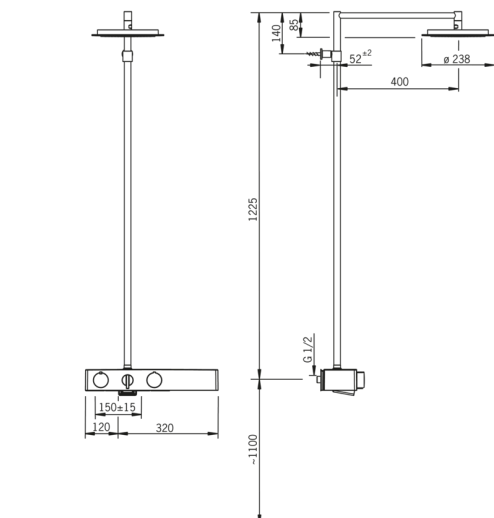

Запасні частини

SP6391

Назва	Код
01 EcoLed натискний механізм	602423V
02 Електромагнітний клапан	602182V
03 Перемикач	601039V
04 О-кільце, комплект	178796V
05 Термостатичний картридж	178780V
06 Ручка регулювання температури	159080V
07 Блок управління, 3 V	602269V
08 Батарейка, 1,5 V AA Lithium	600599V
09 Грязьові фільтри	198391
10 Аератор	601286V
11 Комплект оновлення	602424V