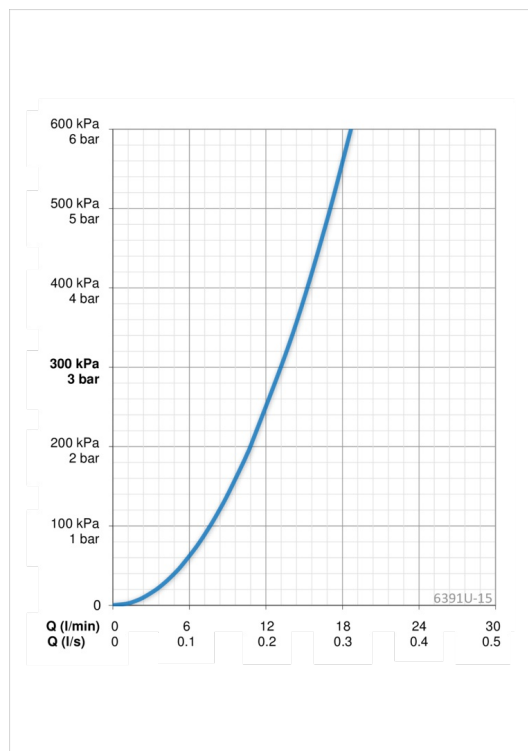

Правила

Директива EMC	CE 2004/108/EY
EN стандарти	EN 1111 , EN 15091
Рівень шуму	II (ISO3822) Oras Lab.
Клас захисту	IP 55