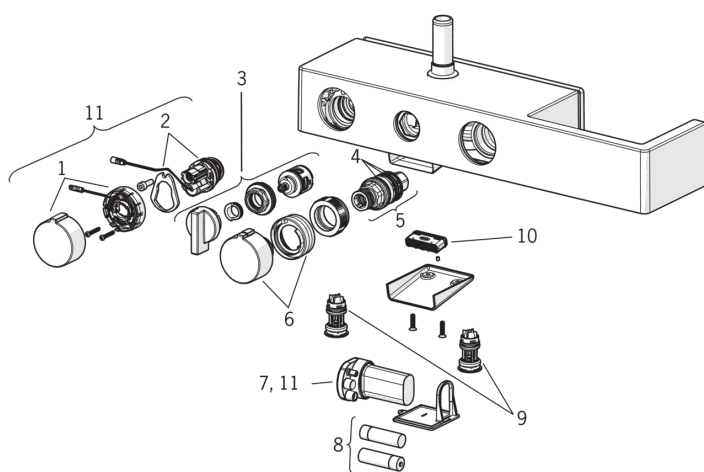

Запасні частини

SP6391

Назва	Код
01 EcoLed натискний механізм	602423V
02 Електромагнітний клапан	602182V
03 Перемикач	601039V
04 О-кільце, комплект	178796V
05 Термостатичний картридж	178780V
06 Ручка регулювання температури	159080V
07 Блок управління, 3 V	602269V
08 Батарейка, 1,5 V AA Lithium	600599V
09 Грязьові фільтри	198391
10 Аератор	601286V
11 Комплект оновлення	602424V