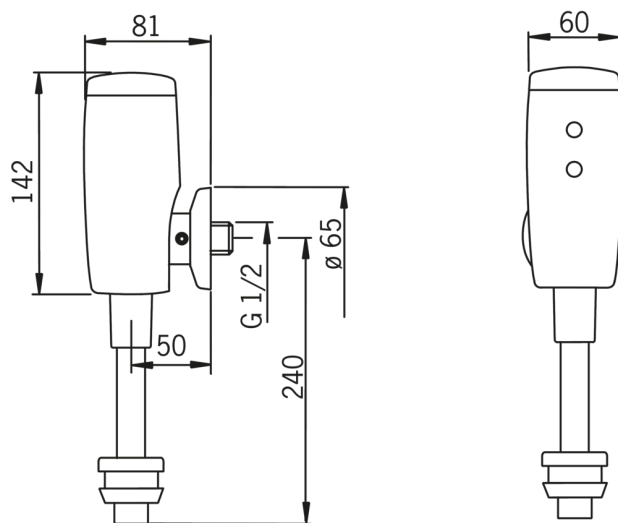

EAN: 6414150068928

www.oras.com/ua/products/oras/product/6467

- Green Building
- Безконтактні, Живлення від батарейки, Green Building
- На стіні
- Хром
- Інфрачервоний датчик автофокусування, Електромагнітний клапан з імпульсним керуванням, Індикатор низького заряду акумулятора
- Один впуск для холодної або попередньо змішаної води

ТЕХНІЧНІ ДАНІ

Технічні характеристики

Гаряча вода	max. +70°C
Робочий тиск	100 - 1000 kPa

Настроювання ПЗ

Автоматичний змив	24 h (off / 24h)
Автоматичний змив період	6 s
Попередній змив	OFF (OFF / 2 s)

Електронні параметри

Батареяка	Lithium 2CR5 6 V

Правила

Директива EMC	CE 89/336/EEC
EN стандарти	EN 15091
Клас захисту	IP 55

Тип дозволу

STF Сертифікат	STF VTT-RTN-00104-11