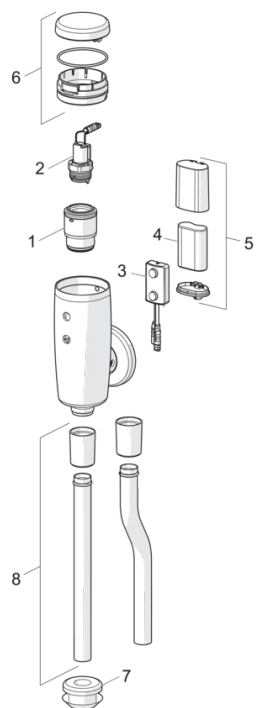

### SP6567

	Назва	Код
01	Гніздо мембрани	199297V
02	Пілотний клапан, 6 V	199225V
03	Сенсор, 6 V	199238V
04	Літієва батарейка, 2CR5 6 V	198330
05	Футляр батарейки	199438V
06	Кришка, 6567, 6568	199229V
07	Прохідна частина	198534V
08	Зливна трубка, 6568	199441V
08	Зливна трубка, 6567	199228V