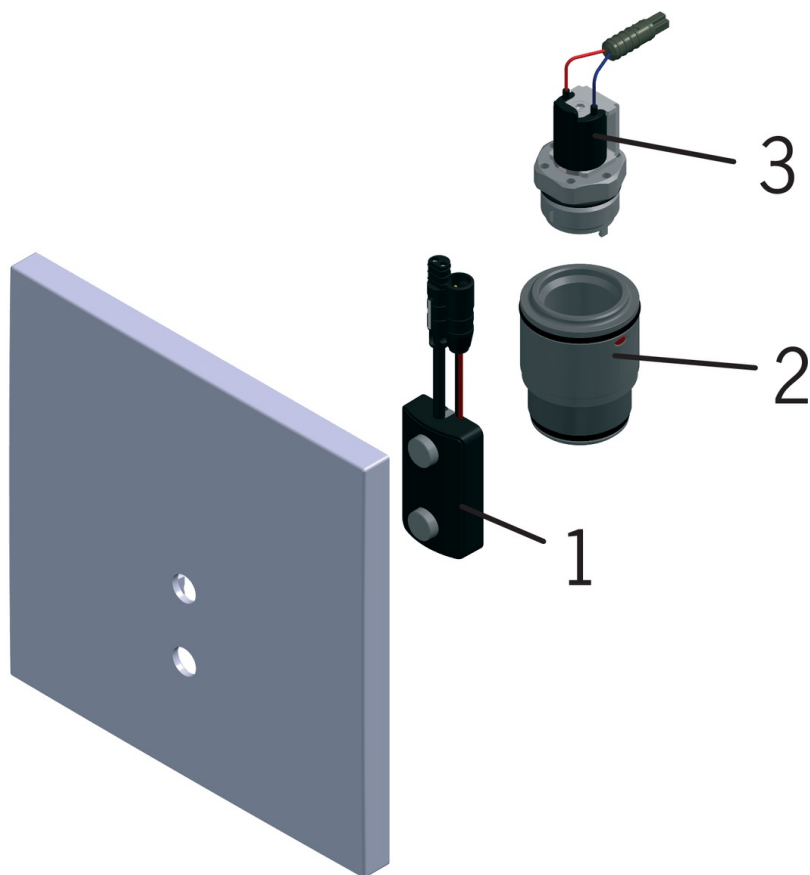

SP6507C

	Nimetus	Kood
01	Sensor, 6/9/12 V Bluetooth	1002253V
01	Sensor, 12 V	600257V
02	Membraanipesa	199297V
03	Juhtventiil, 6 V	199225V