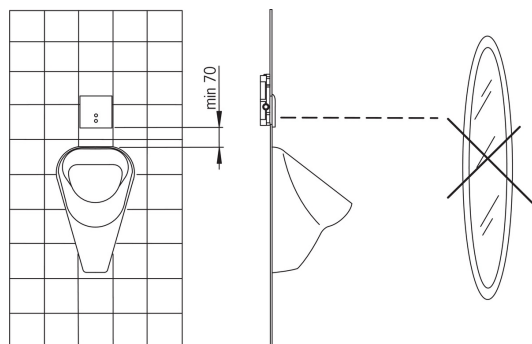

EAN: 6414150060038

www.oras.com/ee/products/oras/product/6507C

Kontaktivaba seinasisese paigaldusega pissuaariloputusseadme katteplaat. Pingestamine 12 V läbi eraldi vooluallika (näit. Oras nr. 199275 kuni 5-le segistile). Eraldi korpuseosa (Oras nr. 6527A). Parameetreid saab muuta sensori tagaküljel asuva nupu abil.

- Avalikud kasutuskohad
- Kontaktivaba, Katte osa, Eraldi alaldi
- Seinasisene paigaldus
- Kroom
- Autofookusega infrapunasensor, Magnetventiil
- Squarewallrosette
- Normvoolutarve: 0.2 A

Tehnilised andmed

Tehnilised omadused

Kuum vesi	max. +70°C
Kasutusurve	100 - 1000 kPa
Materjal	Komposiit

Tarkvaraseaded

Automaatloputus	24 h (off / 24h)
Automaatloputuse periood	6 s
Eelloputusaeg	2 s (OFF / 2 s)

Elektronika

Elektriliides	12 V

Määrused

EMC Direktiiv	C E 2004/108/EC
EN standard	EN 15091
Kaitseklass	IP 55