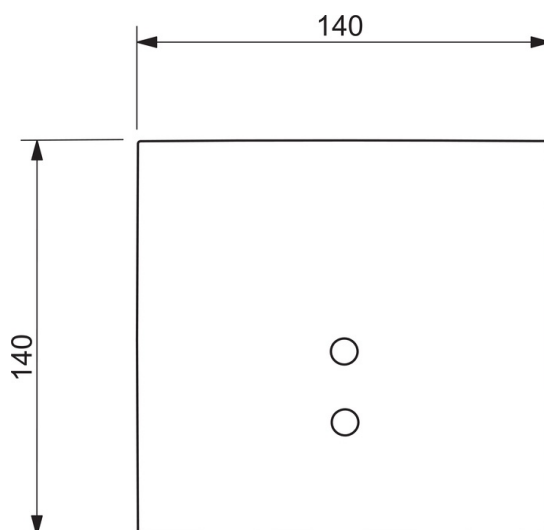

EAN: 6414150060038

www.oras.com/ee/products/oras/product/6507C

Kontaktivaba seinasisese paigaldusega pissuaariloputusseadme katteplaat. Pingestamine 12 V läbi eraldi vooluallika (näit. Oras nr. 199275 kuni 5-le segistile). Eraldi korpuseosa (Oras nr. 6527A). Parameetreid saab muuta sensori tagaküljel asuva nupu abil.

- Avalikud kasutuskohad
- Kontaktivaba, Katte osa, Eraldi alaldi
- Seinasisene paigaldus
- Kroom
- Autofookusega infrapunasensor, Magnetventiil
- Squarewallrosette
- Normvoolutarve: 0.2 A

Tehnilised andmed

Tehnilised omadused

Kuum vesi	max. +70°C
Kasutusurve	100 - 1000 kPa
Materjal	Komposiit

Tarkvaraseaded

Automaatloputus	24 h (off / 24h)
Automaatloputuse periood	6 s
Eelloputusaeg	2 s (OFF / 2 s)

Elektronika

Elektriliides	12 V

Määrused

EMC Direktiiv	C E 2004/108/EC
EN standard	EN 15091
Kaitseklass	IP 55