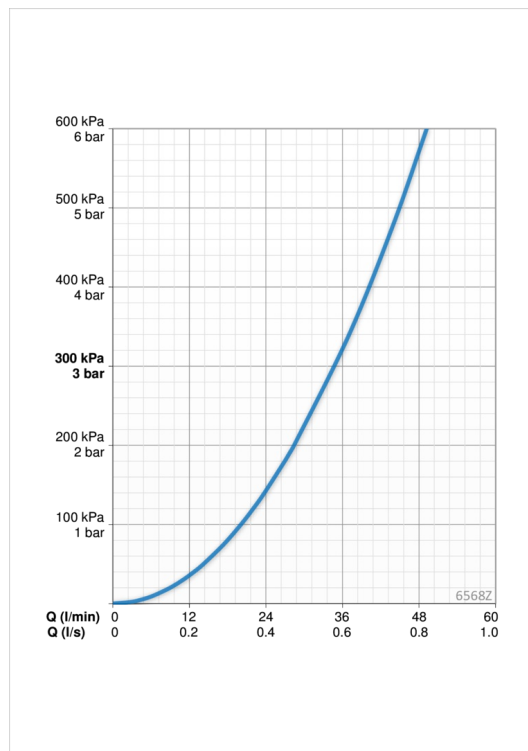

Hyväksynnät ja Deklaraatiot

STF sertifikaatti	EUF1-RTH-00104-11
UN38.3	BP 0001-3