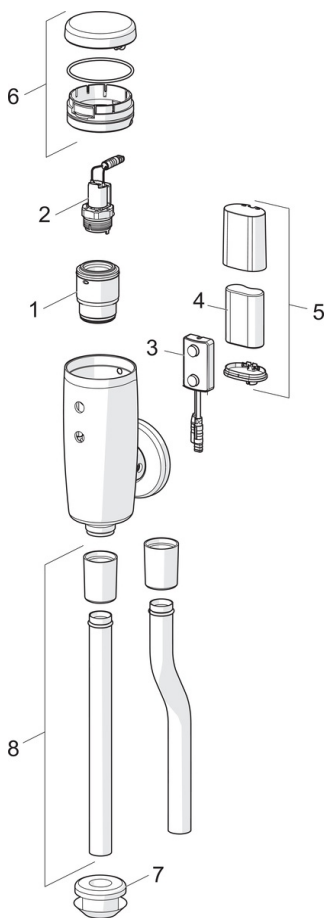

Tekniset tiedot

Virtaamatiedot

Virtaama 300 kPa	0.58 l/s
Painehäviö virtaamalla (0.2 l/s)	40 kPa

Tekniset ominaisuudet

Lämmin vesi	max. +70°C
Käyttöpaine	50 - 1000 kPa
Liitäntäkoko	G3/4
Projektio	81 mm
Materiaali	Messinki

Määräykset

EMC Direktiivi	C E 2014/53/EU
EN standardi	EN 15091
Suojausluokka	IP 55

Hyväksynnät ja Deklaraatiot

STF sertifikaatti	EUF1-RTH-00104-11
UN38.3	BP 0001-3

Varaosat

SP6567

	Nimi	Koodi	LVI
01	Kalvopesä	199297V	6422184
02	Pilottiventtiili, 6 V	199225V	6422180
03	Sensori, 6/9/12 V Bluetooth	1002253V	6420727
03	Sensori, 6 V	199238V	6422182
04	Litiumparisto, 2CR5 6 V	198330	6422030
05	Paristokotelo	199438V	6422190
06	Hattu, 6567, 6568, 6567Z, 6568Z	199229V	6422181
07	Läpivientikappale	198534V	6422162
08	Huuhteluputki, 6567, 6567Z	199228V	6413077
08	Huuhteluputki, 6568, 6568Z	199441V	6413078