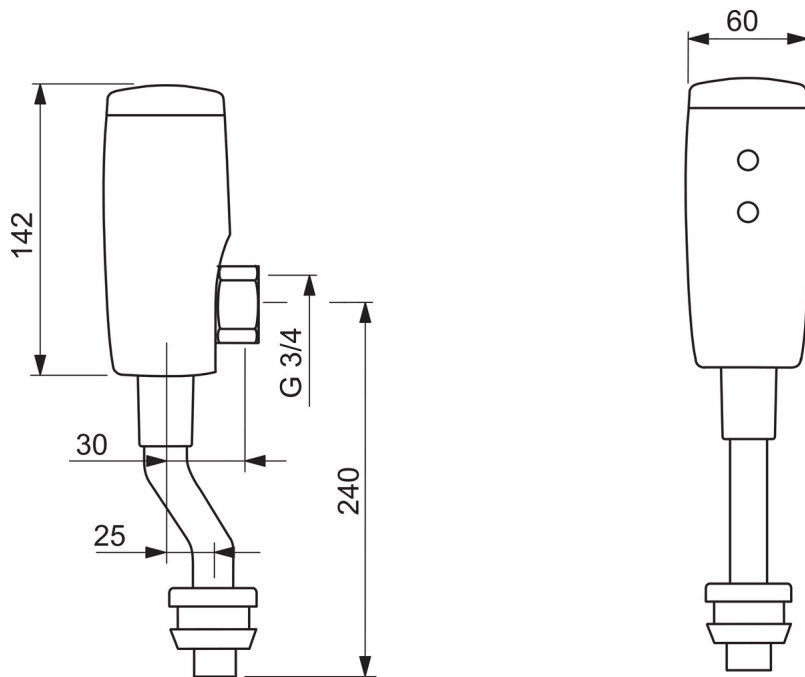

Varaosat

SP6567

	Nimi	Koodi	LVI
01	Kalvopesä	199297V	6422184
02	Pilottiventtiili, 6 V	199225V	6422180
03	Sensori, 6/9/12 V Bluetooth	1002253V	6420727
03	Sensori, 6 V	199238V	6422182
04	Litiumparisto, 2CR5 6 V	198330	6422030
05	Paristokotelo	199438V	6422190
06	Hattu, 6567, 6568, 6567Z, 6568Z	199229V	6422181
07	Läpivientikappale	198534V	6422162
08	Huuhteluputki, 6567, 6567Z	199228V	6413077
08	Huuhteluputki, 6568, 6568Z	199441V	6413078